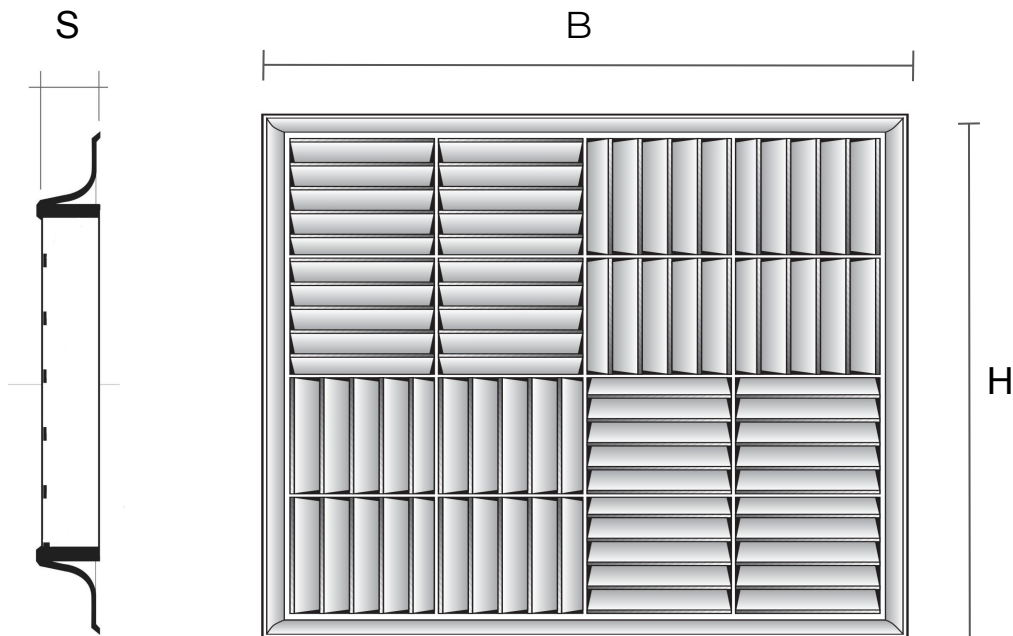

Anemostati

Codice	BxH mm	S mm	Foro mm	Pass Air cm ²
A174444B	440x440	20	408x408	880
A174444M	440x440	20	408x408	880
A174444N	440x440	20	408x408	880

Descrizione: Anemostato da sovrapporre

Materiale: Plastica ABS

Colore: A174444B Bianco - A174444M Marrone - A174444N Nero

Caratteristiche: Anemostato quadrato da sovrapporre. Idonea per installazioni in ambienti interni. Consente all'aria di essere distribuita in modo omogeneo all'interno degli ambienti.