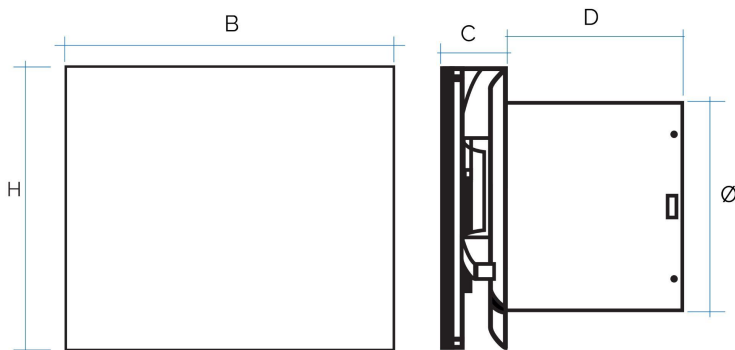

Aspiratori elettrici elicoidali da parete

Con placca frontale in elegante vetro satinato

Codice	BxH mm	ø Foro mm	P watt	Portata m ³ /h	Rumore dB	C mm	D mm	ø mm
AA10VE	160x140	100/4"	8	90	30	35	100	97
AA12VE	180x155	120/5"	11	130	33	35	100	115

Descrizione: Aspiratore elicoidale da parete

Colore: Bianco satinato

Caratteristiche: L'aspiratore elicoidale è una soluzione semplice e versatile per risolvere il problema del ricambio d'aria per un certo tipo di ambienti domestici, come per esempio bagni di servizio o lavanderia. Gli aspiratori elicoidali sono indicati per uscita diretta a parete oppure per installazioni dove non è necessario percorrere tratti molto lunghi attraverso le canalizzazioni.