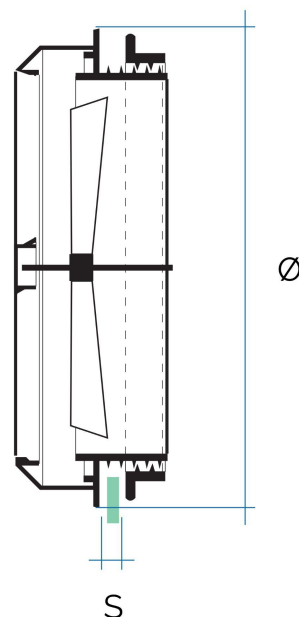

Aeratori termici in similvetro

Codice	Ø mm esterno	Ø Foro vetro mm	S vetro max mm
<b>AE120</b>	130	120	20
<b>AE160</b>	170	160	22
<b>AE200</b>	210	200	22
<b>AE240</b>	250	240	12

**Descrizione:** Aeratore termico in similvetro

**Materiale:** Metacrilato

**Colore:** Trasparente

**Caratteristiche:** Aeratore termico per finestre. Completo di anello filettato per il fissaggio a vetro e di funicelle per apertura e chiusura della griglia e con elica a funzionamento termico.