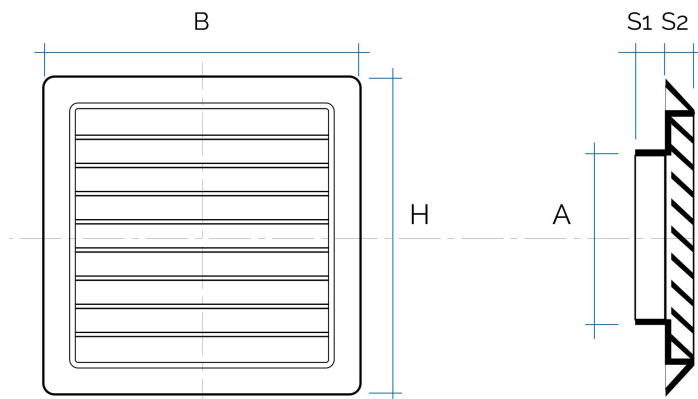

## Griglie ad alette fisse con imbocchi

Codice	Colore	BxH mm	A ø mm	S1 mm	S2 mm	Rete antinsetti
<b>C19100B</b>	bianco	185x185	97	28	20	-
<b>C19100RB</b>	bianco	185x185	97	28	20	✓
<b>C19125B</b>	bianco	185x185	121	28	20	-
<b>C19125RB</b>	bianco	185x185	121	28	20	✓
<b>C19150B</b>	bianco	185x185	150	28	20	-
<b>C19150RB</b>	bianco	185x185	150	28	20	✓

**Descrizione:** Griglie con imbocco ad alette fisse per tubi tondi di aerazione

**Materiale:** Plastica ABS

**Caratteristiche:** Le griglie vanno installate come accessorio terminale esterno a parete. Fanno parte del sistema di aerazione canalizzata che consente una rapida evacuazione di vapori (max 80°C) e odori sgradevoli da ambienti come cucina o bagni favorendo un salubre ricambio d'aria.