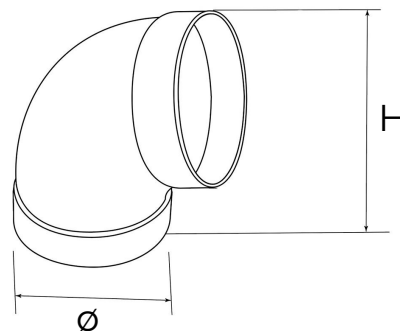

## Sistema di aerazione canalizzata bianca

Curva a 45°

Curva a 90°

Codice	Colore	Curva gradi	Ø mm	H mm
<b>CCR10045B</b>	bianco	45°	100	109
<b>CCR12545B</b>	bianco	45°	125	135
<b>CCR100B</b>	bianco	90°	100	123
<b>CCR125B</b>	bianco	90°	125	154
<b>CCR150B</b>	bianco	90°	150 interno	179

**Descrizione:** Curva FF per aerazione canalizzata

**Materiale:** Plastica ABS

**Caratteristiche:** Curva con imbocchi FF utile per direzionare la canalizzazione in caso di necessità. La curva fa parte del sistema di aerazione canalizzata che consente una rapida evacuazione di vapori (max 80°C) e odori sgradevoli da ambienti come cucina o bagni favorendo un salubre ricambio d'aria.