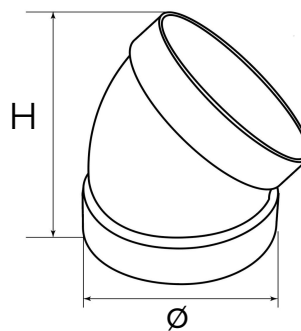

## Sistema di aerazione canalizzata bianca

Curva a 45°

Curva a 90°

Codice	Colore	Curva gradi	Ø mm	H mm
<b>CCR10045B</b>	bianco	45°	100	109
<b>CCR12545B</b>	bianco	45°	125	135
<b>CCR100B</b>	bianco	90°	100	123
<b>CCR125B</b>	bianco	90°	125	154
<b>CCR150B</b>	bianco	90°	150 interno	179

**Descrizione:** Curva FF per aerazione canalizzata

**Materiale:** Plastica ABS

**Caratteristiche:** Curva con imbocchi FF utile per direzionare la canalizzazione in caso di necessità. La curva fa parte del sistema di aerazione canalizzata che consente una rapida evacuazione di vapori (max 80°C) e odori sgradevoli da ambienti come cucina o bagni favorendo un salubre ricambio d'aria.