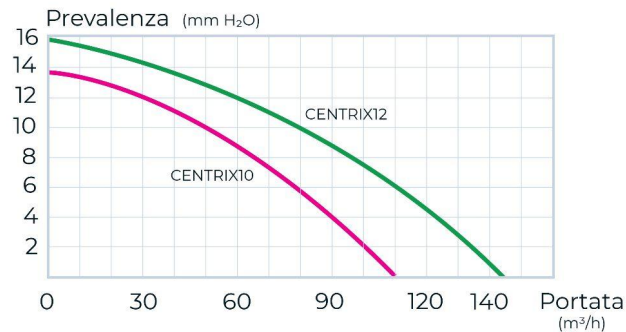

Aspiratore centrifugo da parete o soffitto

CENTRIX10

DIMENSIONI mm					
Modello	C	D	Ø	E	F
CENTRIX10	90	45	97	30	67
CENTRIX12	105	68	121	30	72

Motore con cuscinetti a sfera

Serranda antiritorno

Isolamento Classe II

IPX4

230 V/
50HZ

Curve di portata:

Codice	Colore	BxH mm	Portata m ³ /h	P. watt	Rumore dB	Ø Foro mm
CENTRIX10	bianco	193x161	110	30	35	100/4"
CENTRIX12	bianco	223x181	145	36	42	120/5"

Descrizione: Aspiratore centrifugo da parete o soffitto CENTRIX

Curve di portata:

Codice	Colore	BxH mm	Portata m ³ /h	P. watt	Rumore dB	Ø Foro mm	Comando infrarosso
CENTRIX10PIR	bianco	193x161	110	30	35	100/4"	✓

Descrizione: Aspiratore centrifugo da parete o soffitto CENTRIX con comando a infrarosso