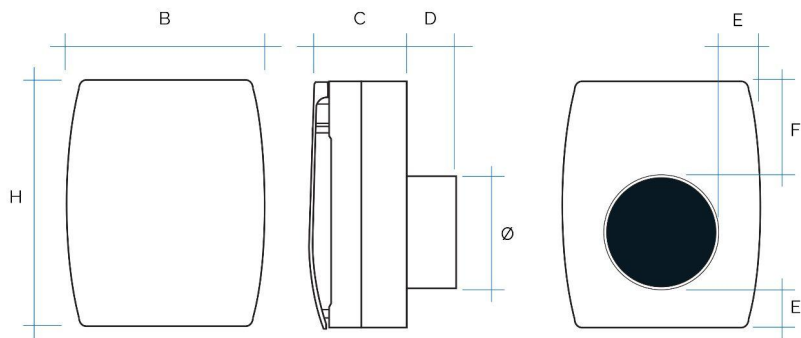

IPX4

230 V/
50HZ

Curve di portata:

Codice	Colore	BxH mm	Portata m ³ /h	P. watt	Rumore dB	Ø Foro mm	Timer + igrometro
CENTRIX10TH	bianco	193x161	110	30	35	100/4"	✓

Descrizione: Aspiratore centrifugo da parete o soffitto CENTRIX con timer e igrometro

Aspiratore centrifugo da parete o soffitto

CENTRIX10

DIMENSIONI mm					
Modello	C	D	Ø	E	F
CENTRIX10	90	45	97	30	67
CENTRIX12	105	68	121	30	72

Motore con cuscinetti a sfera

Serranda antiritorno

IPX4

Curve di portata:

Codice	Colore	BxH mm	Portata m³/h	P. watt	Rumore dB	Ø Foro mm
CENTRIX10	bianco	193x161	110	30	35	100/4"
CENTRIX12	bianco	223x181	145	36	42	120/5"

Descrizione: Aspiratore centrifugo da parete o soffitto CENTRIX