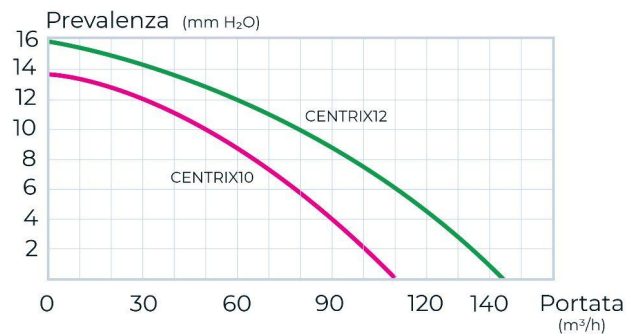

Aspiratore centrifugo da parete o soffitto

CENTRIX10

DIMENSIONI mm					
Modello	C	D	Ø	E	F
CENTRIX10	90	45	97	30	67
CENTRIX12	105	68	121	30	72

Motore con cuscinetti a sfera

Serranda antiritorno

IPX4

Curve di portata:

Codice	Colore	BxH mm	Portata m³/h	P. watt	Rumore dB	Ø Foro mm
CENTRIX10	bianco	193x161	110	30	35	100/4"
CENTRIX12	bianco	223x181	145	36	42	120/5"

Descrizione: Aspiratore centrifugo da parete o soffitto CENTRIX