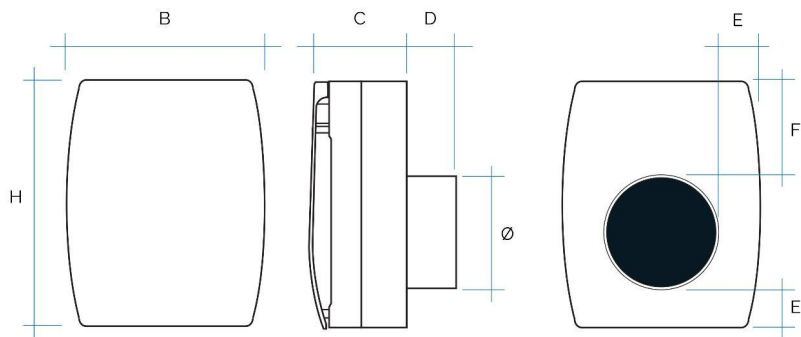

Curve di portata:

Codice	Colore	BxH mm	Portata m ³ /h	P. watt	Rumore dB	Ø Foro mm	Comando infrarosso
CENTRIX10PIR	bianco	193x161	110	30	35	100/4"	✓

Descrizione: Aspiratore centrifugo da parete o soffitto CENTRIX con comando a infrarosso

Materiale: Plastica ABS

Caratteristiche: L' aspiratore centrifugo CENTRIX è completo di comando infrarosso regolabile da 1 a 5 m che si mette in funzione per prossimità e rimane attivo per il tempo impostato. Può essere installato sia a parete che a soffitto, e può muovere bassi volumi di aria ad alta pressione. Questi aspiratori trovano impiego nel caso in cui l'aria debba attraversare lunghi condotti di estrazione sia verticali che orizzontali prima di raggiungere l'esterno.

Aspiratore centrifugo da parete o soffitto

CENTRIX10

DIMENSIONI mm					
Modello	C	D	Ø	E	F
CENTRIX10	90	45	97	30	67
CENTRIX12	105	68	121	30	72

Motore con cuscinetti a sfera

Serranda antiritorno

IPX4

230 V/
50HZ

Curve di portata:

Codice	Colore	BxH mm	Portata m ³ /h	P. watt	Rumore dB	Ø Foro mm	Timer regolabile
CENTRIX10T	bianco	193x161	110	30	35	100/4"	✓

Descrizione: Aspiratore centrifugo da parete o soffitto CENTRIX con timer