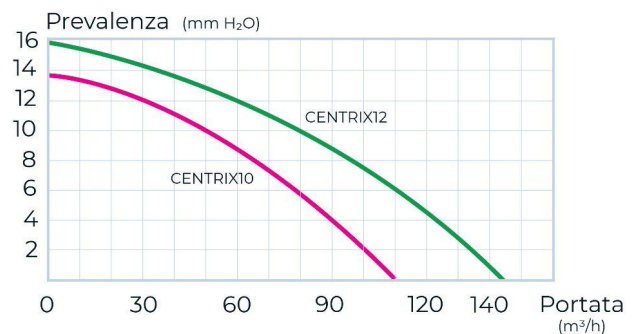

IPX4

230 V/
50HZ

Curve di portata:

Codice	Colore	BxH mm	Portata m ³ /h	P. watt	Rumore dB	Ø Foro mm
CENTRIX10	bianco	193x161	110	30	35	100/4"
CENTRIX12	bianco	223x181	145	36	42	120/5"

Descrizione: Aspiratore centrifugo da parete o soffitto CENTRIX

Aspiratore centrifugo da parete o soffitto

CENTRIX10

DIMENSIONI mm					
Modello	C	D	Ø	E	F
CENTRIX10	90	45	97	30	67
CENTRIX12	105	68	121	30	72

Motore con cuscinetti a sfera

Serranda antiritorno

IPX4

230 V/
50HZ

Curve di portata:

Codice	Colore	BxH mm	Portata m ³ /h	P. watt	Rumore dB	Ø Foro mm	Comando infrarosso
CENTRIX10PIR	bianco	193x161	110	30	35	100/4"	✓

Descrizione: Aspiratore centrifugo da parete o soffitto CENTRIX con comando a infrarosso