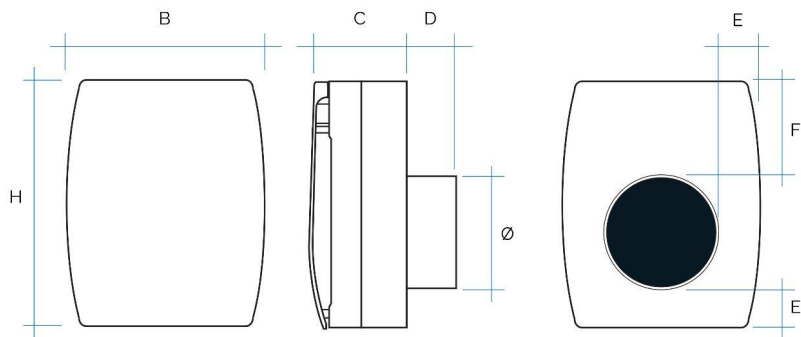

Curve di portata:

Codice	Colore	BxH mm	Portata m ³ /h	P. watt	Rumore dB	Ø Foro mm	Timer regolabile
CENTRIX10T	bianco	193x161	110	30	35	100/4"	✓

Descrizione: Aspiratore centrifugo da parete o soffitto CENTRIX con timer

Aspiratore centrifugo da parete o soffitto

CENTRIX10

DIMENSIONI mm					
Modello	C	D	Ø	E	F
CENTRIX10	90	45	97	30	67
CENTRIX12	105	68	121	30	72

Motore con cuscinetti a sfera

Serranda antiritorno

Isolamento Classe II

IPX4

230 V/
50HZ

Curve di portata:

Codice	Colore	BxH mm	Portata m ³ /h	P. watt	Rumore dB	Ø Foro mm	Timer + igrometro
CENTRIX10TH	bianco	193x161	110	30	35	100/4"	✓

Descrizione: Aspiratore centrifugo da parete o soffitto CENTRIX con timer e igrometro