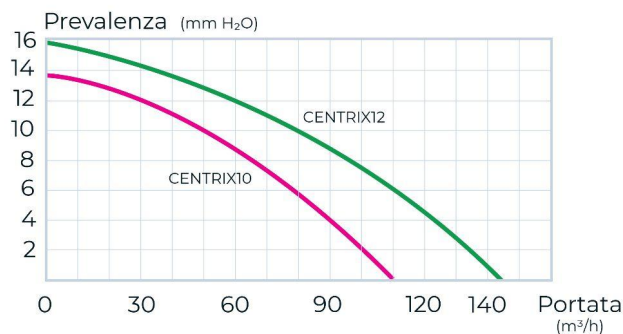

Curve di portata:

Codice	Colore	BxH mm	Portata m ³ /h	P. watt	Rumore dB	Ø Foro mm	Comando infrarosso
CENTRIX10PIR	bianco	193x161	110	30	35	100/4"	✓

Descrizione: Aspiratore centrifugo da parete o soffitto CENTRIX con comando a infrarosso

Aspiratore centrifugo da parete o soffitto

CENTRIX10

DIMENSIONI mm					
Modello	C	D	Ø	E	F
CENTRIX10	90	45	97	30	67
CENTRIX12	105	68	121	30	72

Motore con cuscinetti a sfera

Serranda antiritorno

IPX4

230 V/
50HZ

Curve di portata:

Codice	Colore	BxH mm	Portata m ³ /h	P. watt	Rumore dB	Ø Foro mm	Timer regolabile
CENTRIX10T	bianco	193x161	110	30	35	100/4"	✓

Descrizione: Aspiratore centrifugo da parete o soffitto CENTRIX con timer