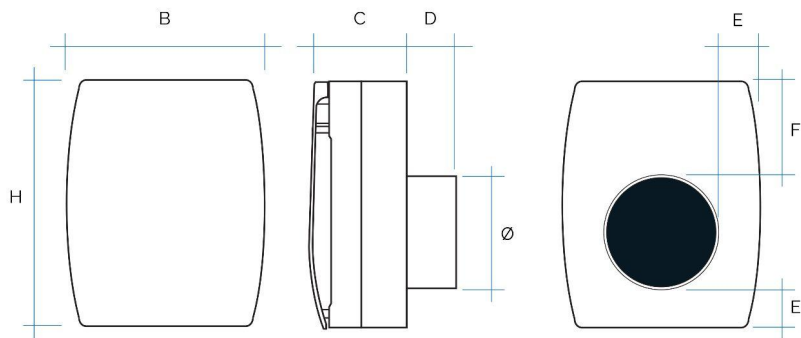

Aspiratore centrifugo da parete o soffitto

CENTRIX10

DIMENSIONI mm					
Modello	C	D	Ø	E	F
CENTRIX10	90	45	97	30	67
CENTRIX12	105	68	121	30	72

Motore con cuscinetti a sfera

Serranda antiritorno

Isolamento Classe II

IPX4

230 V/
50HZ

Curve di portata:

Codice	Colore	BxH mm	Portata m ³ /h	P. watt	Rumore dB	Ø Foro mm
CENTRIX10	bianco	193x161	110	30	35	100/4"
CENTRIX12	bianco	223x181	145	36	42	120/5"

Descrizione: Aspiratore centrifugo da parete o soffitto CENTRIX

Aspiratore centrifugo da parete o soffitto

CENTRIX10

DIMENSIONI mm					
Modello	C	D	Ø	E	F
CENTRIX10	90	45	97	30	67
CENTRIX12	105	68	121	30	72

Motore con cuscinetti a sfera

Serranda antiritorno

IPX4

230 V/
50HZ

Curve di portata:

Codice	Colore	BxH mm	Portata m ³ /h	P. watt	Rumore dB	Ø Foro mm	Comando infrarosso
CENTRIX10PIR	bianco	193x161	110	30	35	100/4"	✓

Descrizione: Aspiratore centrifugo da parete o soffitto CENTRIX con comando a infrarosso