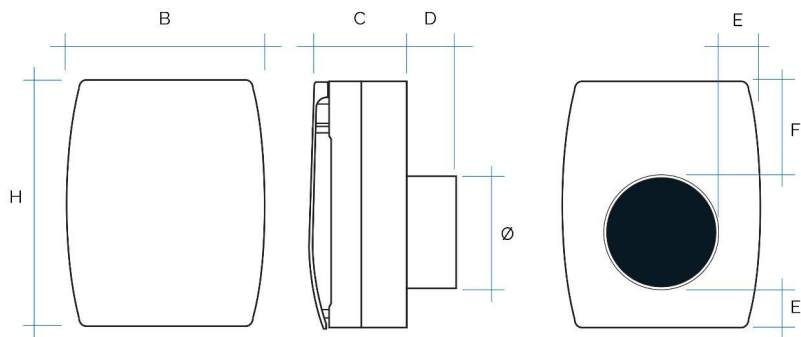

Aspiratore centrifugo da parete o soffitto

CENTRIX10

DIMENSIONI mm					
Modello	C	D	Ø	E	F
CENTRIX10	90	45	97	30	67
CENTRIX12	105	68	121	30	72

Motore con cuscinetti a sfera

Serranda antiritorno

Isolamento Classe II

IPX4

230 V/
50HZ

Curve di portata:

Codice	Colore	BxH mm	Portata m ³ /h	P. watt	Rumore dB	Ø Foro mm
CENTRIX10	bianco	193x161	110	30	35	100/4"
CENTRIX12	bianco	223x181	145	36	42	120/5"

Descrizione: Aspiratore centrifugo da parete o soffitto CENTRIX

Aspiratore centrifugo da parete o soffitto

CENTRIX10

DIMENSIONI mm					
Modello	C	D	Ø	E	F
CENTRIX10	90	45	97	30	67
CENTRIX12	105	68	121	30	72

Motore con cuscinetti a sfera

Serranda antiritorno

IPX4

230 V/
50HZ

Curve di portata:

Codice	Colore	BxH mm	Portata m ³ /h	P. watt	Rumore dB	Ø Foro mm	Comando infrarosso
CENTRIX10PIR	bianco	193x161	110	30	35	100/4"	✓

Descrizione: Aspiratore centrifugo da parete o soffitto CENTRIX con comando a infrarosso