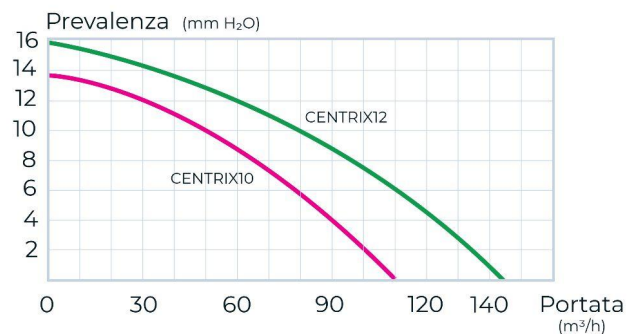

Aspiratore centrifugo da parete o soffitto

CENTRIX10

DIMENSIONI mm					
Modello	C	D	Ø	E	F
CENTRIX10	90	45	97	30	67
CENTRIX12	105	68	121	30	72

Motore con cuscinetti a sfera

Serranda antiritorno

Isolamento Classe II

IPX4

230 V/
50HZ

Curve di portata:

Codice	Colore	BxH mm	Portata m ³ /h	P. watt	Rumore dB	Ø Foro mm	Timer + igrometro
CENTRIX10TH	bianco	193x161	110	30	35	100/4"	✓

Descrizione: Aspiratore centrifugo da parete o soffitto CENTRIX con timer e igrometro