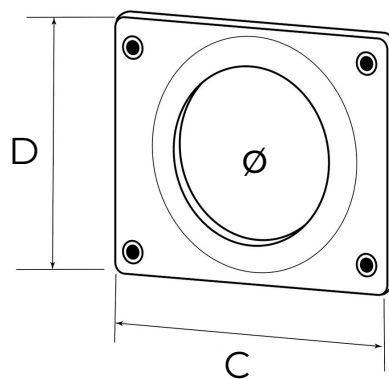

Sistema di aerazione canalizzata bianca

Codice	colore	BxH mm	CxD mm	Ø mm
CF1916100B	bianco	-	190x160	100-125
	bianco	120x60	190x160	-

Descrizione: Copriforo per aerazione canalizzata

Materiale: Plastica ABS

Caratteristiche: Il copriforo è importante installarlo per evitare che si vedano eventuali sbrecciature nel muro dopo il carotaggio. I copriforo fanno parte del sistema di aerazione canalizzata che consentono una rapida evacuazione di vapori (max 80°C) e odori sgradevoli da ambienti come cucina o bagni favorendo un salubre ricambio d'aria.