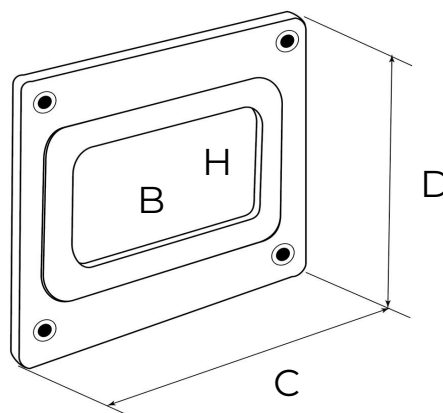

Sistema di aerazione canalizzata bianca

Codice	colore	BxH mm	CxD mm	Ø mm
CF1916100B	bianco	-	190x160	100-125
	bianco	120x60	190x160	-

Descrizione: Copriforo per aerazione canalizzata

Materiale: Plastica ABS

Caratteristiche: Il copriforo è importante installarlo per evitare che si vedano eventuali sbrecciature nel muro dopo il carotaggio. I copriforo fanno parte del sistema di aerazione canalizzata che consentono una rapida evacuazione di vapori (max 80°C) e odori sgradevoli da ambienti come cucina o bagni favorendo un salubre ricambio d'aria.