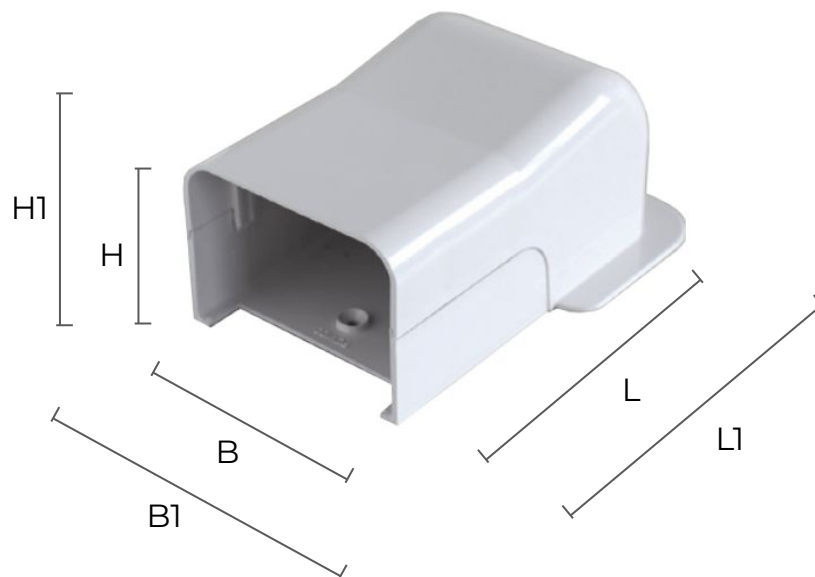

## Curva terminale a muro per sistema di collegamento split PROFIL TOP FREDDO

Codice	Colore	BxH mm	B1xH1 mm	L mm	L1 mm
<b>FCV70B</b>	bianco	70x65	106x77	170	188
<b>FCV100B</b>	bianco	98x73	134x84	170	188

**Descrizione:** Curva terminale a muro per sistema Profil Top Freddo

**Materiale:** PVC

**Caratteristiche:** Curva terminale a muro completa di 3 viti di fissaggio (T545).

Profil Top Freddo è un sistema di collegamento split estetico e pratico prodotto in PVC antiurtizzato, autoestinguente e resistente ai raggi UV. Consente la messa in posa di impianti per condizionamento.