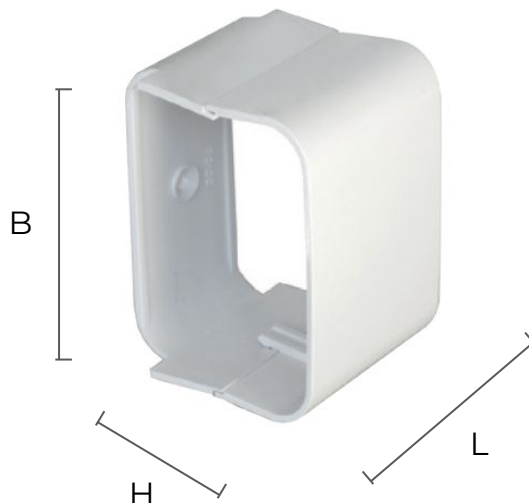

Giunto per sistema di collegamento split PROFIL TOP FREDDO

Profil TOP
FREDDO

Codice	Colore	BxH mm	L mm
FG70B	bianco	70x65	50
FG100B	bianco	98x73	72

Descrizione: Giunto per sistema Profil Top Freddo

Materiale: PVC

Caratteristiche: Giunto completo di 1 vite di fissaggio (T545).

Profil Top Freddo è un sistema di collegamento split estetico e pratico prodotto in PVC antiurtizzato, autoestinguente e resistente ai raggi UV. Consente la messa in posa di impianti per condizionamento.