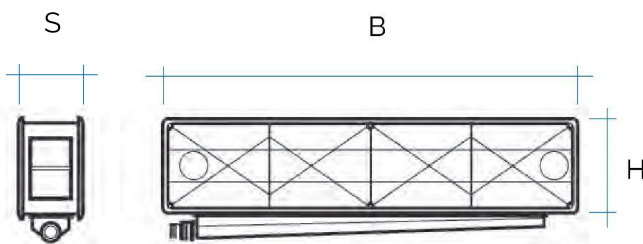

Cassette predisposizione impianti **UNIBOX**

Codice	Colore	BxH mm	S mm	Ø uscita mm
FSP1	bianco	430x103	68	16-18 e 18-20
FSP2	bianco	525x105	68	16-18 e 18-20

Descrizione: Casseta predisposizione impianti reversibile **UNIBOX**

Materiale: ABS

Caratteristiche: La cassetta scarico condensa UNIBOX è completa di coperchio reversibile destro e sinistro. Viene fornita una dima in cartone per proteggere l'interno della cassetta da eventuali detriti in fase di installazione.