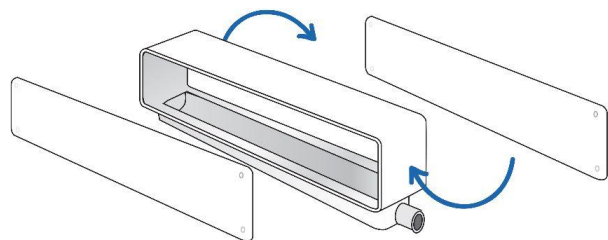

Cassette predisposizione impianti **UNIBOX**

Codice	Colore	BxH mm	S mm	Ø uscita mm
FSP1	bianco	430x103	68	16-18 e 18-20
FSP2	bianco	525x105	68	16-18 e 18-20

Descrizione: Casseta predisposizione impianti reversibile **UNIBOX**

Materiale: ABS

Caratteristiche: La cassetta scarico condensa UNIBOX è completa di coperchio reversibile destro e sinistro. Viene fornita una dima in cartone per proteggere l'interno della cassetta da eventuali detriti in fase di installazione.