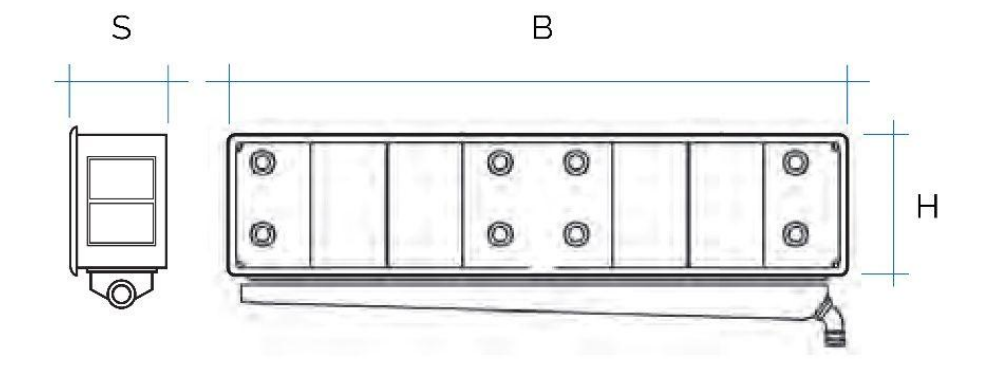

Cassette predisposizione impianti **STARBOX**

Ruotare il raccordo per ottenere l'orientamento desiderato.

Codice	Colore	BxH mm	S mm	Ø uscite mm
FSPB	bianco	450x102	70	18-20

Descrizione: Cassetta predisposizione impianti reversibile **STARBOX**

Materiale: ABS

Caratteristiche: La cassetta scarico condensa STARBOX è completa di scarico condensa destro o sinistro reversibile, e di uscita verticale o orizzontale Ø 18-20 mm. Inoltre è possibile fissare la cassetta senza l'utilizzo di viti, ma inserendo i perni già esistenti all'interno della sede.