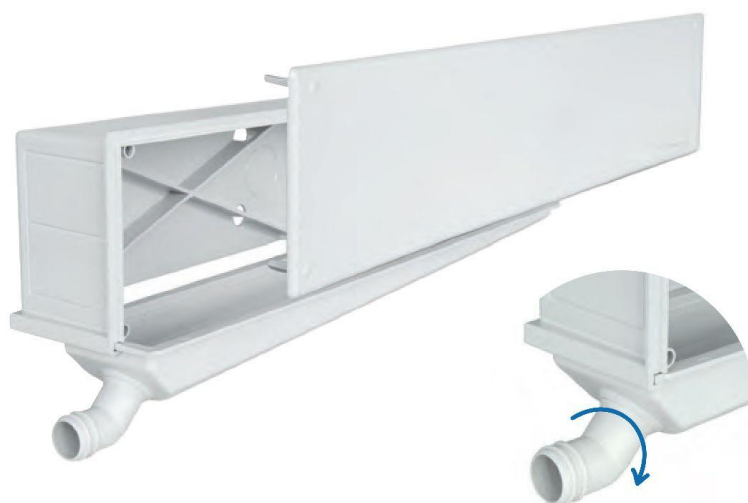

Cassette predisposizione impianti **STARBOX**

Ruotare il raccordo per ottenere l'orientamento desiderato.

Codice	Colore	BxH mm	S mm	Ø uscite mm
FSPB	bianco	450x102	70	18-20

Descrizione: Cassetta predisposizione impianti reversibile **STARBOX**

Materiale: ABS

Caratteristiche: La cassetta scarico condensa STARBOX è completa di scarico condensa destro o sinistro reversibile, e di uscita verticale o orizzontale Ø 18-20 mm. Inoltre è possibile fissare la cassetta senza l'utilizzo di viti, ma inserendo i perni già esistenti all'interno della sede.