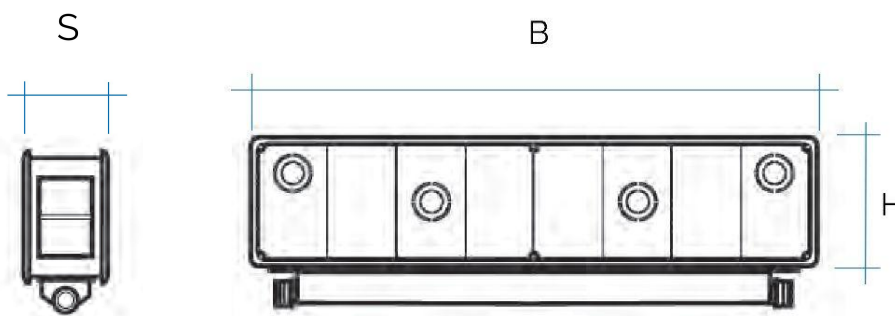

Cassette predisposizione impianti **SMARTBOX**

Codice	Colore	BxH mm	S mm	Ø uscite mm
FSP50	bianco	430x108	50	18-20
FSP65	bianco	430x108	65	18-20

Descrizione: Cassetta predisposizione impianti reversibile **SMARTBOX**

Materiale: ABS

Caratteristiche: La cassetta scarico condensa SMARTBOX è completa di di 2 uscite per la raccolta della condensa.
Viene fornita una dima in cartone per proteggere l'interno della cassetta da eventuali detriti in fase di installazione.