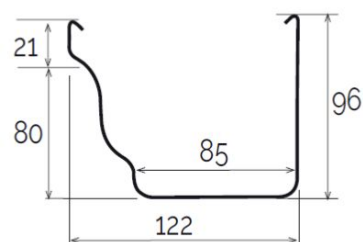

## Angolare esterno per canale di gronda Best **CUPRAELITE**

**BEST**  
**CUPRAELITE**

Sezione GRB120

Codice	Colore	lunghezza mm	larghezza mm	altezza mm	Peso g	Canale gronda abbinabile
<b>AEB120R</b>	effetto ramato	150	150	102	144	GRB120R

**Materiale:** Tecnopolimeri

**Caratteristiche:** L'angolare va incollato ai canali di gronda inserendo questi negli appositi incavi. Utilizzare colla saldante per PVC (COFxxx), previa pulizia delle superfici.