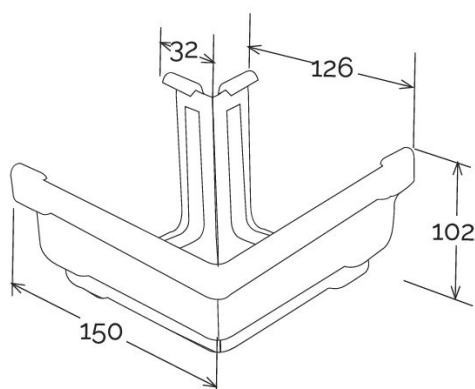

## Angolare esterno per canale di gronda Best **CUPRAELITE**

**BEST**  
**CUPRAELITE**

Sezione GRB120

Codice	Colore	lunghezza mm	larghezza mm	altezza mm	Peso g	Canale gronda abbinabile
<b>AEB120R</b>	effetto ramato	150	150	102	144	GRB120R

**Materiale:** Tecnopolimeri

**Caratteristiche:** L'angolare va incollato ai canali di gronda inserendo questi negli appositi incavi. Utilizzare colla saldante per PVC (COFxxx), previa pulizia delle superfici.