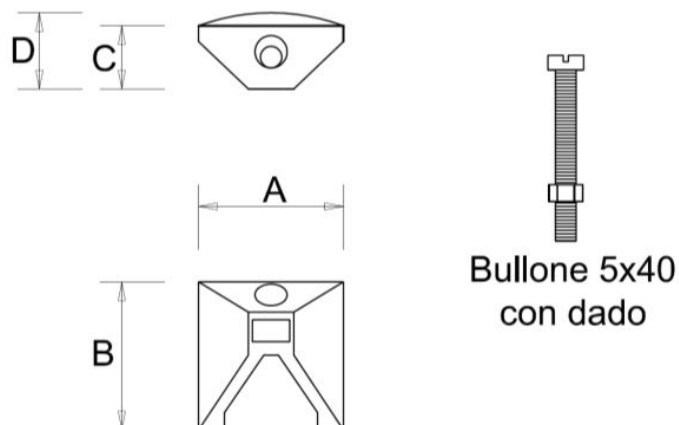

## Sistema di fissaggio griglie per canale **PRATIKO**

Codice	A mm	B mm	C mm	D mm	Peso g
<b>BGP</b>	34	34	15	18	16

**Materiale:** PVC-U

**Colore:** Grigio

**Caratteristiche:** Tassello in PVC completo di dado e bullone, per il fissaggio delle griglie sui canali PRATIKO 130 - 200 - 300 - 400.