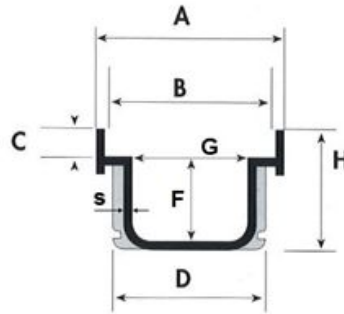

Angolo dx e sx per canale grigliato modulare 200 PRATIKO

Codice	A mm	B mm	C mm	D mm	F mm	G mm	H mm	L mm	S mm	LF mm	LM mm	Peso g
CBAND200	205	199	20	175	78	163	114	500	3,2	490	490	1676
CBANS200	205	199	20	175	78	163	114	500	3,2	490	490	1676
CAAND200	205	199	20	175	148	163	181	500	3,2	490	490	2100
CAANS200	205	199	20	175	148	163	181	500	3,2	490	490	2100

Materiale: PVC-U

Colore: Grigio chiaro

Caratteristiche: L'angolo è composto da due spezzoni di canale PratiKo 200 tagliati e saldati tra loro in modo da formare un angolo retto.

- CSA200 PVC PRATIKO TIPO M D400 FIRST EN1433
- CSB200 PVC PRATIKO TIPO M D400 FIRST EN1433