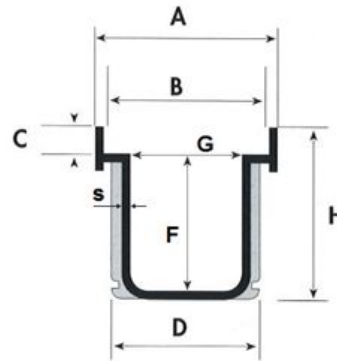

Angolo dx e sx per canale grigliato modulare 200 PRATIKO

Codice	A mm	B mm	C mm	D mm	F mm	G mm	H mm	L mm	S mm	LF mm	LM mm	Peso g
CBAND200	205	199	20	175	78	163	114	500	3,2	490	490	1676
CBANS200	205	199	20	175	78	163	114	500	3,2	490	490	1676
CAAND200	205	199	20	175	148	163	181	500	3,2	490	490	2100
CAANS200	205	199	20	175	148	163	181	500	3,2	490	490	2100

Materiale: PVC-U

Colore: Grigio chiaro

Caratteristiche: L'angolo è composto da due spezzoni di canale PratiKo 200 tagliati e saldati tra loro in modo da formare un angolo retto.

- CSA200 PVC PRATIKO TIPO M D400 FIRST EN1433
- CSB200 PVC PRATIKO TIPO M D400 FIRST EN1433