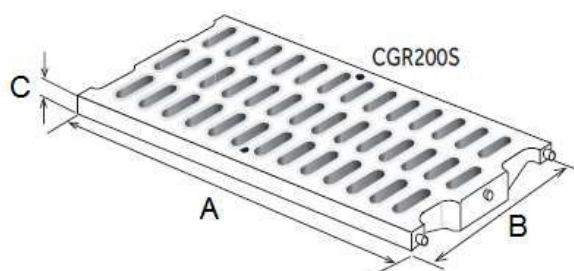

Griglia per canale grigliato modulare 200 **PRATIKO**

Codice	Colore	A mm	B mm	C mm	Larghezza asola mm	Lunghezza asola mm	Peso g	Carico rottura Kn
CGR200SG	grigio	500	200	39	14,7	46	1900	75
CGR200SS	sabbia	500	200	39	14,7	46	1900	75
CGR200LG	grigio	500	200	20	14,7	46	1215	23
CGR200LS	sabbia	500	200	20	14,7	46	1215	23

Materiale: PVC-U

Caratteristiche: La griglia estetica è completa di marcatura CE, in conformità alla norma UNI EN 1433.

- CGR200SG - CGR200SS Griglie carrabili
- CGR200LG - CGR200LS Griglie leggere

- Classe di carico A15
- Sezione 321 cm² di passaggio acqua (51 asole da 6,3 cm²)