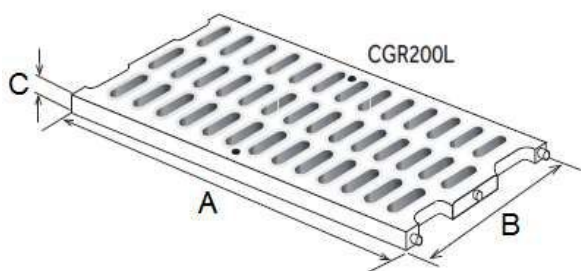

Griglia per canale grigliato modulare 200 **PRATIKO**

Codice	Colore	A mm	B mm	C mm	Larghezza asola mm	Lunghezza asola mm	Peso g	Carico rottura Kn
CGR200SG	grigio	500	200	39	14,7	46	1900	75
CGR200SS	sabbia	500	200	39	14,7	46	1900	75
CGR200LG	grigio	500	200	20	14,7	46	1215	23
CGR200LS	sabbia	500	200	20	14,7	46	1215	23

Materiale: PVC-U

Caratteristiche: La griglia estetica è completa di marcatura CE, in conformità alla norma UNI EN 1433.

- CGR200SG - CGR200SS Griglie carrabili
- CGR200LG - CGR200LS Griglie leggere

- Classe di carico A15
- Sezione 321 cm² di passaggio acqua (51 asole da 6,3 cm²)