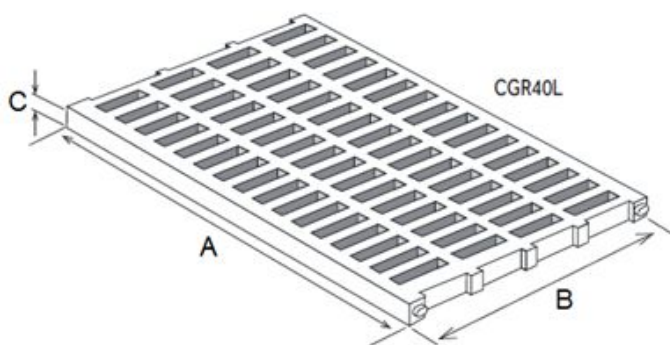

Griglie per canale grigliato modulare 400 PRATIKO

Codice	Colore	A mm	B mm	C mm	Larghezza asola mm	Lunghezza asola mm	Peso g	Carico rottura Kn
CGR40SG	grigio	500	399	20	15	78	3600	47
CGR40SS	sabbia	500	399	20	15	78	3600	47
CGR40LG	grigio	500	399	20	15	78	2290	9
CGR40LS	sabbia	500	399	20	15	78	2290	9

Materiale: PVC-U

Caratteristiche: La superficie della griglia è dotata di motivi estetici e rilievi diagonali antiscivolo di altezza <1 mm.

- CGR40SG - CGR40SS Griglie carrabili
- CGR40LG - CGR40LS Griglie leggere

- Sezione 702 cm² di passaggio acqua (60 asole da 11,7 cm²)