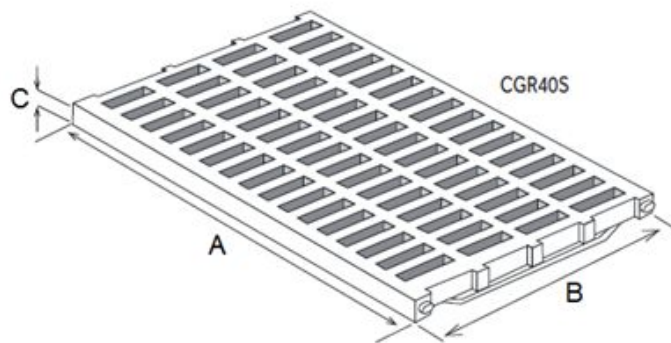

Griglie per canale grigliato modulare 400 PRATIKO

Codice	Colore	A mm	B mm	C mm	Larghezza asola mm	Lunghezza asola mm	Peso g	Carico rottura Kn
CGR40SG	grigio	500	399	20	15	78	3600	47
CGR40SS	sabbia	500	399	20	15	78	3600	47
CGR40LG	grigio	500	399	20	15	78	2290	9
CGR40LS	sabbia	500	399	20	15	78	2290	9

Materiale: PVC-U

Caratteristiche: La superficie della griglia è dotata di motivi estetici e rilievi diagonali antiscivolo di altezza <1 mm.

- CGR40SG - CGR40SS Griglie carrabili
- CGR40LG - CGR40LS Griglie leggere

- Sezione 702 cm² di passaggio acqua (60 asole da 11,7 cm²)