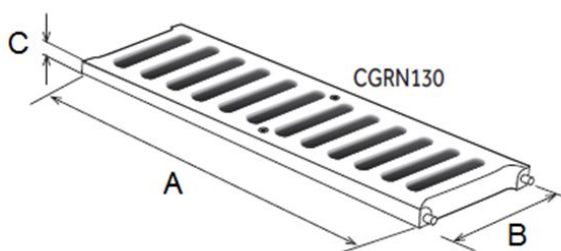

Griglia per canale grigliato modulare 130 **PRATIKO**

CGRN130G

CGRN130S

CGRN130N

Codice	A mm	B mm	C mm	Larghezza asola mm	Lunghezza asola mm	∅ perno mm	Lunghezza perno mm	Peso g
CGRN130G	500	128	20	99	14	8	10	734
CGRN130S	500	128	20	99	14	8	10	734
CGRN130N	500	128	20	99	14	8	10	734

Materiale: PVC-U

Colore: CGRN130G Grigio - CGRN130S Sabbia - CGRN130N Nero

Caratteristiche: La griglia estetica carrabile è completa di marcatura CE, in conformità alla norma UNI EN 1433.

- Carico di rottura 60 KN
- Classe di carico A15
- Sezione 232 cm² di passaggio acqua (17 asole da ∅ 13,7 cm²)