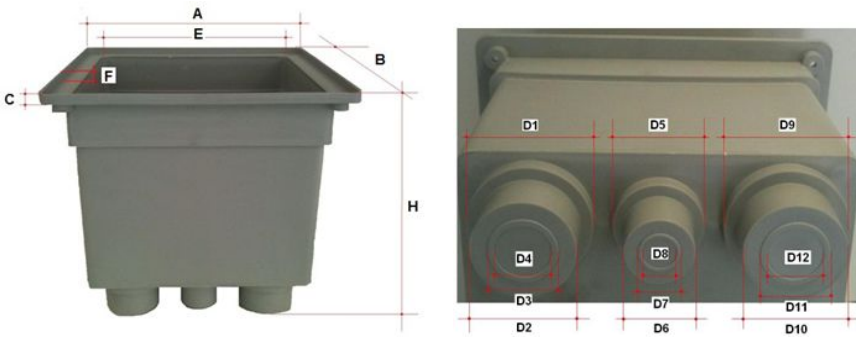

Pozzetti per cavi elettrici

PCE

MISURE POZZETTO

MISURE COPERCHIO

Codice	U/M	Misure pozzetto	Misure Coperchio
PCE			
Peso	g	1180	740
A	mm	276	267
B	mm	276	267
C	mm	9,5	42
D	mm	-	5
E	mm	231	10,5
F	mm	7	2
G	mm	-	18
H	mm	245	49
I	mm	-	18
D1	mm	70,5	-
D2	mm	56	-
D3	mm	36,8	-
D4	mm	30	-
D5	mm	52,3	-
D6	mm	38,5	-
D7	mm	22,5	-
D8	mm	18,2	-
D9	mm	70,6	-
D10	mm	56	-
D11	mm	36,8	-
D12	mm	30	-

Materiale: Polipropilene rinforzato

Colore: Grigio chiaro

Caratteristiche: Il pozzetto per cavi elettrici è composta da: Pozzetto, Coperchio, Guarnizione in plastica nera, n. 4 viti per il fissaggio del coperchio al pozzetto.