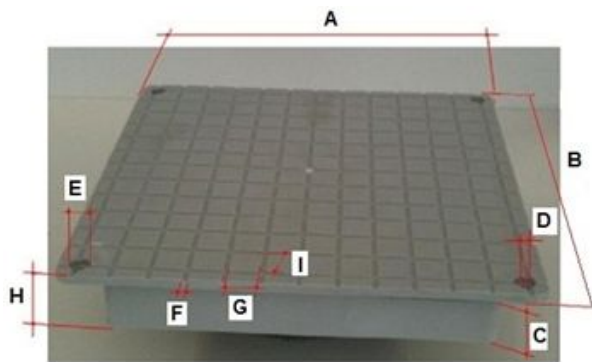

Pozzetti per cavi elettrici

PCE

MISURE POZZETTO

MISURE COPERCHIO

Codice	U/M	Misure pozzetto	Misure Coperchio
PCE			
Peso	g	1180	740
A	mm	276	267
B	mm	276	267
C	mm	9,5	42
D	mm	-	5
E	mm	231	10,5
F	mm	7	2
G	mm	-	18
H	mm	245	49
I	mm	-	18
D1	mm	70,5	-
D2	mm	56	-
D3	mm	36,8	-
D4	mm	30	-
D5	mm	52,3	-
D6	mm	38,5	-
D7	mm	22,5	-
D8	mm	18,2	-
D9	mm	70,6	-
D10	mm	56	-
D11	mm	36,8	-
D12	mm	30	-

Materiale: Polipropilene rinforzato

Colore: Grigio chiaro

Caratteristiche: Il pozzetto per cavi elettrici è composta da: Pozzetto, Coperchio, Guarnizione in plastica nera, n. 4 viti per il fissaggio del coperchio al pozzetto.