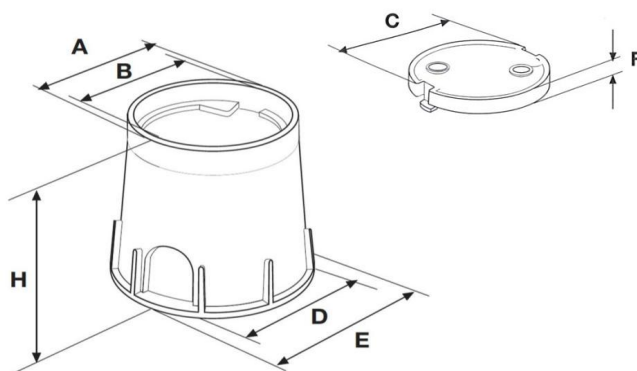

## Pozzetti di ispezione da giardino

PZCRP17G

PZCRP25V

Codice	Colore	A mm	B mm	C mm	D mm	E mm	F mm	H mm	Peso g
PZCRP17G	grigio	170	158	157	180	200	30	220	560
PZCRP17V	verde	170	158	157	180	200	30	220	560
PZCRP25G	grigio	250	238	237	320	340	30	250	1190
PZCRP25V	verde	250	238	237	320	340	30	250	1190

**Descrizione:** Pozzetto da giardino con coperchio pedonabile

**Materiale:** Polipropilene

**Caratteristiche:** I pozzetti da giardino con coperchio sono pedonabili ed hanno le seguenti Caratteristiche:

- Coperchio munito di due fori per facilitarne l'apertura e l'ispezione
- Predisposto al bloccaggio con viti in acciaio
- Facile installazione e resistente agli urti
- Aperture laterali alla base del pozzetto