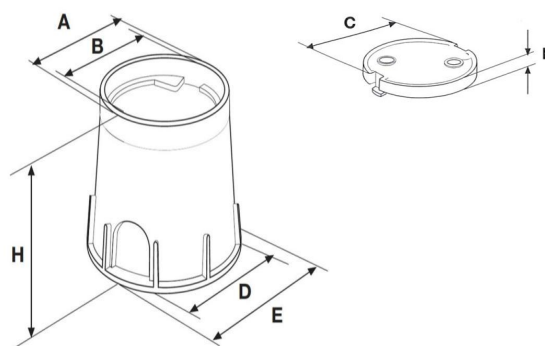

## Pozzetti di ispezione da giardino

PZCRP17G

PZCRP25V

Codice	Colore	A mm	B mm	C mm	D mm	E mm	F mm	H mm	Peso g
PZCRP17G	grigio	170	158	157	180	200	30	220	560
PZCRP17V	verde	170	158	157	180	200	30	220	560
PZCRP25G	grigio	250	238	237	320	340	30	250	1190
PZCRP25V	verde	250	238	237	320	340	30	250	1190

**Descrizione:** Pozzetto da giardino con coperchio pedonabile

**Materiale:** Polipropilene

**Caratteristiche:** I pozzetti da giardino con coperchio sono pedonabili ed hanno le seguenti Caratteristiche:

- Coperchio munito di due fori per facilitarne l'apertura e l'ispezione
- Predisposto al bloccaggio con viti in acciaio
- Facile installazione e resistente agli urti
- Aperture laterali alla base del pozzetto