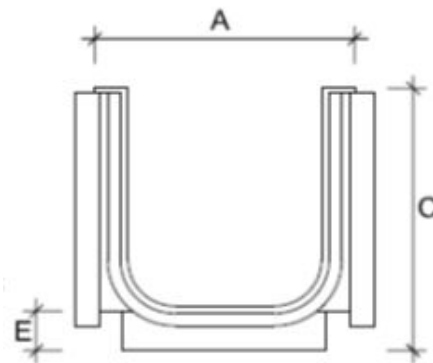

Giunto a 4 vie per canale grigliato modulare 130 **PRATIKO**

VISTA SUPERIORE

VISTA LATERALE RCB130

VISTA INFERIORE

VISTA LATERALE RCA130

| Codice | A mm | B mm | C mm | E mm | F mm | G mm | Peso g |
|---------------|---------|---------|---------|---------|-------------|---------|-----------|
| RCB130 | 138 | 136 | 72 | 13 | 110M - 100F | 90M | 188 |
| RCA130 | 138 | 136 | 145 | 19 | 110M - 100F | 90M | 250 |

Materiale: PVC-U

Colore: Grigio chiaro

Caratteristiche: Giunto a 4 VIE (Angolo DX, Angolo SX, "T", Croce) con scarico inferiore.
Lo scarico è dotato di linea di prefrazione per consentire l'apertura con utensili