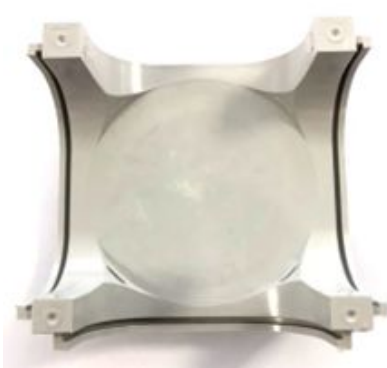

Giunto a 4 vie per canale grigliato modulare 130 **PRATIKO**

VISTA SUPERIORE

VISTA LATERALE RCB130

VISTA INFERIORE

VISTA LATERALE RCA130

| Codice | A mm | B mm | C mm | E mm | F mm | G mm | Peso g |
|---------------|---------|---------|---------|---------|-------------|---------|-----------|
| RCB130 | 138 | 136 | 72 | 13 | 110M - 100F | 90M | 188 |
| RCA130 | 138 | 136 | 145 | 19 | 110M - 100F | 90M | 250 |

Materiale: PVC-U

Colore: Grigio chiaro

Caratteristiche: Giunto a 4 VIE (Angolo DX, Angolo SX, "T", Croce) con scarico inferiore.
Lo scarico è dotato di linea di prefrazione per consentire l'apertura con utensili