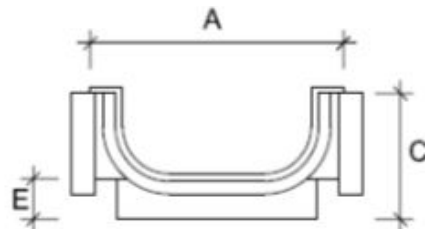

Giunto a 4 vie per canale grigliato modulare 130 **PRATIKO**

VISTA SUPERIORE

VISTA LATERALE RCB130

VISTA INFERIORE

VISTA LATERALE RCA130

| Codice | A mm | B mm | C mm | E mm | F mm | G mm | Peso g |
|---------------|---------|---------|---------|---------|-------------|---------|-----------|
| RCB130 | 138 | 136 | 72 | 13 | 110M - 100F | 90M | 188 |
| RCA130 | 138 | 136 | 145 | 19 | 110M - 100F | 90M | 250 |

Materiale: PVC-U

Colore: Grigio chiaro

Caratteristiche: Giunto a 4 VIE (Angolo DX, Angolo SX, "T", Croce) con scarico inferiore.
Lo scarico è dotato di linea di prefrazione per consentire l'apertura con utensili