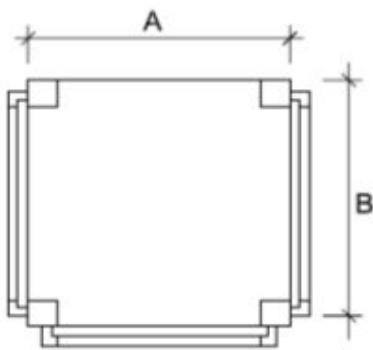

Giunto a 4 vie per canale grigliato modulare 130 **PRATIKO**

VISTA SUPERIORE

VISTA LATERALE RCB130

VISTA INFERIORE

VISTA LATERALE RCA130

| Codice | A mm | B mm | C mm | E mm | F mm | G mm | Peso g |
|---------------|---------|---------|---------|---------|-------------|---------|-----------|
| RCB130 | 138 | 136 | 72 | 13 | 110M - 100F | 90M | 188 |
| RCA130 | 138 | 136 | 145 | 19 | 110M - 100F | 90M | 250 |

Materiale: PVC-U

Colore: Grigio chiaro

Caratteristiche: Giunto a 4 VIE (Angolo DX, Angolo SX, "T", Croce) con scarico inferiore.
Lo scarico è dotato di linea di prefrazione per consentire l'apertura con utensili