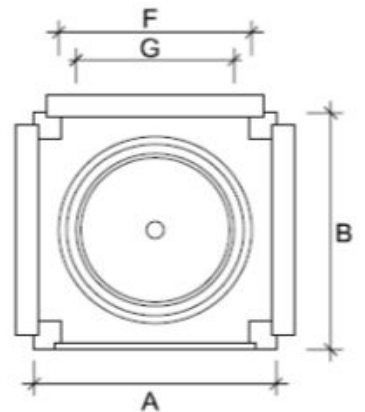

Giunto a 4 vie per canale grigliato modulare 130 **PRATIKO**

VISTA SUPERIORE

VISTA LATERALE RCB130

VISTA INFERIORE

VISTA LATERALE RCA130

| Codice | A mm | B mm | C mm | E mm | F mm | G mm | Peso g |
|---------------|---------|---------|---------|---------|-------------|---------|-----------|
| RCB130 | 138 | 136 | 72 | 13 | 110M - 100F | 90M | 188 |
| RCA130 | 138 | 136 | 145 | 19 | 110M - 100F | 90M | 250 |

Materiale: PVC-U

Colore: Grigio chiaro

Caratteristiche: Giunto a 4 VIE (Angolo DX, Angolo SX, "T", Croce) con scarico inferiore.
Lo scarico è dotato di linea di prefrazione per consentire l'apertura con utensili