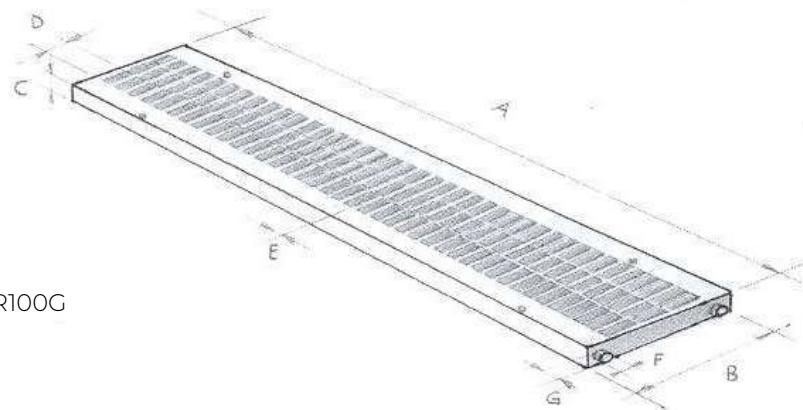

Griglia per canale grigliato modulare 100 **PRATIKO**

SGR100G

SGR100S

Codice	A mm	B mm	C mm	D mm	E mm	∅ F mm	G mm	Peso g
SGR100G	500	99	13	23	8	7,5	8	400
SGR100S	500	99	13	23	8	7,5	8	400

Materiale: PVC-U

Colore: SGR100G Grigio - SGR100S Sabbia

Caratteristiche: La griglia carrabile è completa di marcatura CE, in conformità alla norma UNI EN 1433.

- Carico di rottura 40 KN
- Classe di carico A15
- Sezione 221 cm² di passaggio acqua (123 asole da 1,8 cm²)