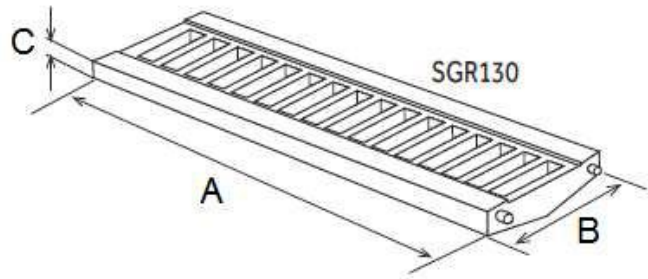

Griglia per canale grigliato modulare 130 **PRATIKO**

SGR130G

SGR130S

Codice	A mm	B mm	C mm	Larghezza asola mm	Lunghezza asola mm	∅ perno mm	Lunghezza perno mm	Peso g
SGR130G	500	128	20	100	14,7	8	10,1	800
SGR130S	500	128	20	100	14,7	8	10,1	800

Materiale: PVC-U

Colore: SGR130G Grigio - SGR130S Sabbia

Caratteristiche: La griglia carrabile è completa di marcatura CE, in conformità alla norma UNI EN 1433.

- Carico di rottura 60 KN
- Classe di carico A15
- Sezione 249 cm² di passaggio acqua (17 asole da 14,7 cm²)