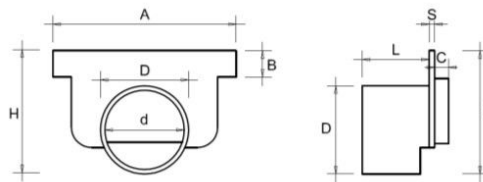

Testata unica per canale grigliato modulare 100 **PRATIKO**

Codice	A mm	B mm	C mm	d mm	D mm	H mm	L mm	S mm	Peso g
TCB100	104	15	8	44	50	70	38	3	48
TCM100	104	15	8	75	80	100	38	3	66
TCA100	104	15	8	100	110	130	38	3	135

Materiale: PVC-U

Colore: Grigio chiaro

Caratteristiche: Lo scarico è dotato di linea di prefettura per consentire l'apertura con utensili