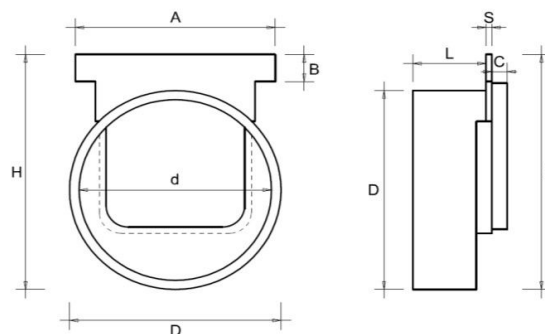

Testata unica per canale grigliato modulare 100 **PRATIKO**

Codice	A mm	B mm	C mm	d mm	D mm	H mm	L mm	S mm	Peso g
TCB100	104	15	8	44	50	70	38	3	48
TCM100	104	15	8	75	80	100	38	3	66
TCA100	104	15	8	100	110	130	38	3	135

Materiale: PVC-U

Colore: Grigio chiaro

Caratteristiche: Lo scarico è dotato di linea di prefettura per consentire l'apertura con utensili