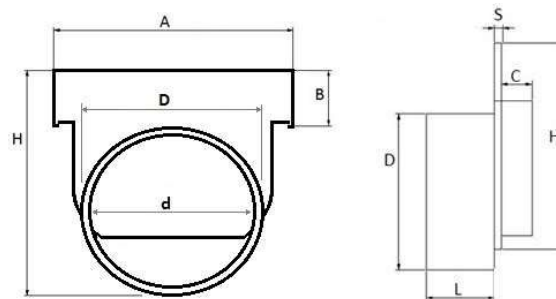

Testata unica per canale grigliato modulare 100 **PRATIKO**

Codice	A mm	B mm	C mm	d mm	D mm	H mm	L mm	S mm	Peso g
TCB100	104	15	8	44	50	70	38	3	48
TCM100	104	15	8	75	80	100	38	3	66
TCA100	104	15	8	100	110	130	38	3	135

Materiale: PVC-U

Colore: Grigio chiaro

Caratteristiche: Lo scarico è dotato di linea di prefettura per consentire l'apertura con utensili