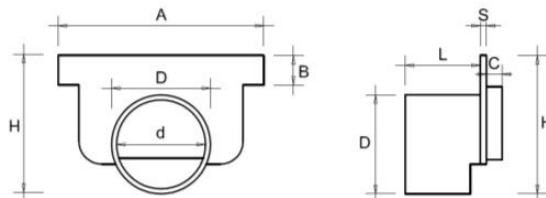

Testata unica per canale 100 **PRATIKO EASY**

TCB100PP
Testata bassa

TCA100PP
Testata alta

Codice	A mm	B mm	C mm	d mm	D mm	H mm	L mm	S mm	Peso g
TCB100PP	104	15	8	44	50M	70	38	3	48
TCA100PP	104	15	8	100F	110M	130	38	3	135

Materiale: Polipropilene

Colore: Grigio chiaro

Caratteristiche: Lo scarico è dotato di linea di prefettura per consentire l'apertura con utensili