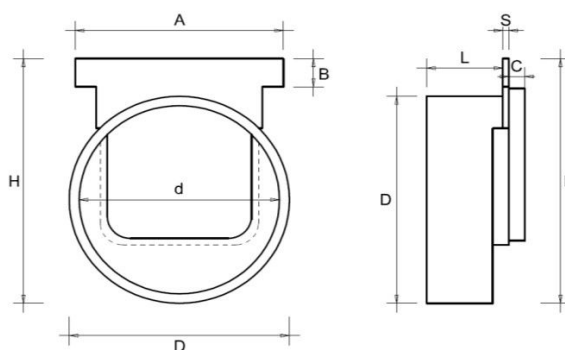

Testata unica per canale 100 **PRATIKO EASY**

TCB100PP
Testata bassa

TCA100PP
Testata alta

Codice	A mm	B mm	C mm	d mm	D mm	H mm	L mm	S mm	Peso g
TCB100PP	104	15	8	44	50M	70	38	3	48
TCA100PP	104	15	8	100F	110M	130	38	3	135

Materiale: Polipropilene

Colore: Grigio chiaro

Caratteristiche: Lo scarico è dotato di linea di prefettura per consentire l'apertura con utensili