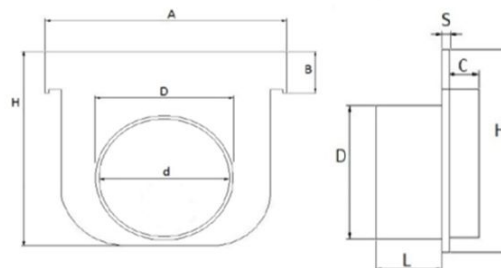

Testata unica per canale grigliato modulare 130 **PRATIKO**

TCB130

TCA130

TCA131

Codice	A mm	B mm	C mm	d mm	D mm	H mm	L mm	S mm	Peso g
TCB130	136	26	15	34	40	72	30	3	58
TCA130	136	26	15	92	100	146	30	3	128
TCA131	136	26	15	104	110	146	44	3	138

Materiale: PVC-U

Colore: Grigio chiaro

Caratteristiche: Lo scarico è dotato di linea di prefettura per consentire l'apertura con utensili