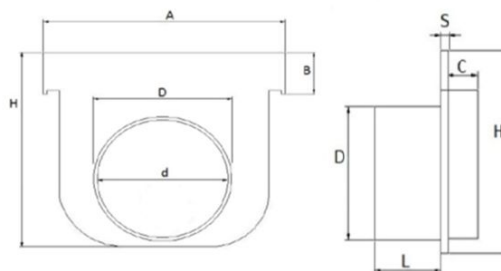

Testata unica per canale grigliato modulare 130 **PRATIKO**

TCB130

TCA130

TCA131

Codice	A mm	B mm	C mm	d mm	D mm	H mm	L mm	S mm	Peso g
TCB130	136	26	15	34	40	72	30	3	58
TCA130	136	26	15	92	100	146	30	3	128
TCA131	136	26	15	104	110	146	44	3	138

Materiale: PVC-U

Colore: Grigio chiaro

Caratteristiche: Lo scarico è dotato di linea di prefettura per consentire l'apertura con utensili