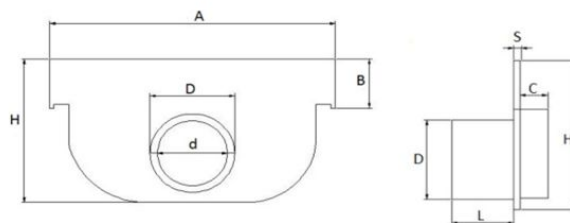

Testata unica per canale grigliato modulare 130 **PRATIKO**

TCB130

TCA130

TCA131

Codice	A mm	B mm	C mm	d mm	D mm	H mm	L mm	S mm	Peso g
TCB130	136	26	15	34	40	72	30	3	58
TCA130	136	26	15	92	100	146	30	3	128
TCA131	136	26	15	104	110	146	44	3	138

Materiale: PVC-U

Colore: Grigio chiaro

Caratteristiche: Lo scarico è dotato di linea di prefettura per consentire l'apertura con utensili