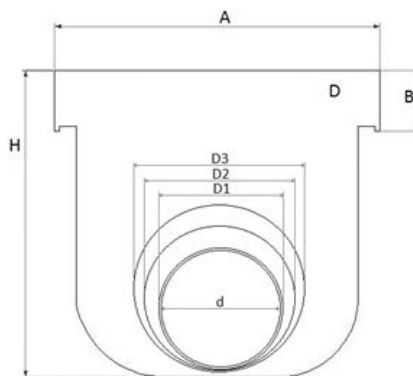

Testata unica per canale grigliato modulare 200 **PRATIKO**

TCB200

TCA200

Codice	A mm	B mm	C mm	d mm	D1 mm	D2 mm	D3 mm	H mm	L1 mm	L2 mm	L3 mm	S mm	Peso g
TCB200	207	27	15	67	75M	80M	-	107	30	35	-	3,5	178
TCA200	207	27	15	92	100M	110M	125M	177	30	30	35	3,5	320

Materiale: PVC-U

Colore: Grigio chiaro

Caratteristiche: Lo scarico è dotato di linea di prefettura per consentire l'apertura con utensili

- TCB200 Idoneo per canale CSB200
- TCA200 Idoneo per canale CSA200