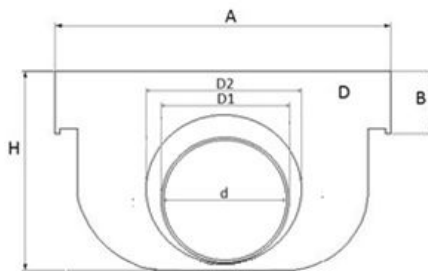

Testata unica per canale grigliato modulare 200 **PRATIKO**

TCB200

TCA200

Codice	A mm	B mm	C mm	d mm	D1 mm	D2 mm	D3 mm	H mm	L1 mm	L2 mm	L3 mm	S mm	Peso g
TCB200	207	27	15	67	75M	80M	-	107	30	35	-	3,5	178
TCA200	207	27	15	92	100M	110M	125M	177	30	30	35	3,5	320

Materiale: PVC-U

Colore: Grigio chiaro

Caratteristiche: Lo scarico è dotato di linea di prefettura per consentire l'apertura con utensili

- TCB200 Idoneo per canale CSB200
- TCA200 Idoneo per canale CSA200