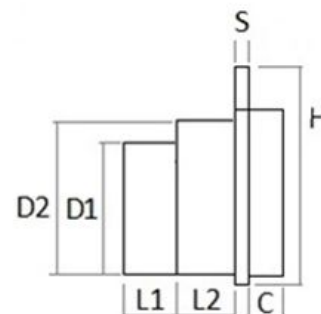

Testata unica per canale grigliato modulare 200 **PRATIKO**

TCB200

TCA200

Codice	A mm	B mm	C mm	d mm	D1 mm	D2 mm	D3 mm	H mm	L1 mm	L2 mm	L3 mm	S mm	Peso g
TCB200	207	27	15	67	75M	80M	-	107	30	35	-	3,5	178
TCA200	207	27	15	92	100M	110M	125M	177	30	30	35	3,5	320

Materiale: PVC-U

Colore: Grigio chiaro

Caratteristiche: Lo scarico è dotato di linea di prefettura per consentire l'apertura con utensili

- TCB200 Idoneo per canale CSB200
- TCA200 Idoneo per canale CSA200