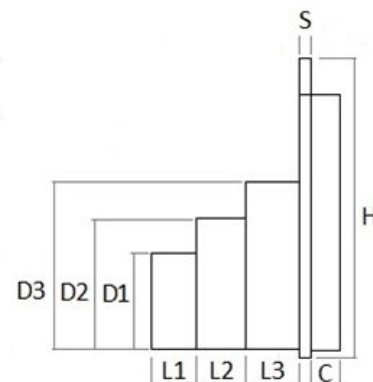

Testata unica per canale grigliato modulare 200 **PRATIKO**

TCB200

TCA200

Codice	A mm	B mm	C mm	d mm	D1 mm	D2 mm	D3 mm	H mm	L1 mm	L2 mm	L3 mm	S mm	Peso g
TCB200	207	27	15	67	75M	80M	-	107	30	35	-	3,5	178
TCA200	207	27	15	92	100M	110M	125M	177	30	30	35	3,5	320

Materiale: PVC-U

Colore: Grigio chiaro

Caratteristiche: Lo scarico è dotato di linea di prefettura per consentire l'apertura con utensili

- TCB200 Idoneo per canale CSB200
- TCA200 Idoneo per canale CSA200