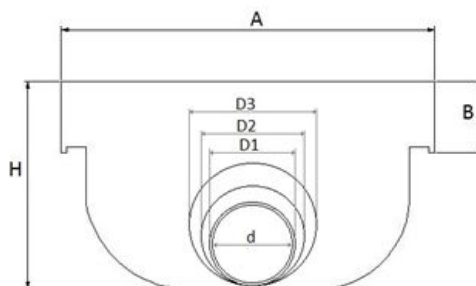

## Testata unica per canale 300 **PRATIKO**

TCB300

TCA300

Codice	A mm	B mm	C mm	d mm	D1 mm	D2 mm	D3 mm	H mm	L1 mm	L2 mm	L3 mm	S mm	Peso g
<b>TCB300</b>	310	31	15	92	100M	110M	125M	138	30	30	35	4	400
<b>TCA300</b>	310	31	15	92	100M	110M	125M	260	30	30	35	4	620

**Materiale:** PVC-U

**Colore:** Grigio chiaro

**Caratteristiche:** Lo scarico è dotato di linea di prefettura per consentire l'apertura con utensili

- TCB300 Idoneo per canale CSB300

- TCA300 Idoneo per canale CSA300