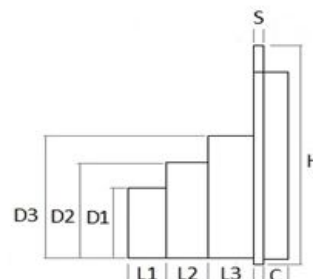

## Testata unica per canale 300 **PRATIKO**

TCB300

TCA300

Codice	A mm	B mm	C mm	d mm	D1 mm	D2 mm	D3 mm	H mm	L1 mm	L2 mm	L3 mm	S mm	Peso g
<b>TCB300</b>	310	31	15	92	100M	110M	125M	138	30	30	35	4	400
<b>TCA300</b>	310	31	15	92	100M	110M	125M	260	30	30	35	4	620

**Materiale:** PVC-U

**Colore:** Grigio chiaro

**Caratteristiche:** Lo scarico è dotato di linea di prefettura per consentire l'apertura con utensili

- TCB300 Idoneo per canale CSB300

- TCA300 Idoneo per canale CSA300