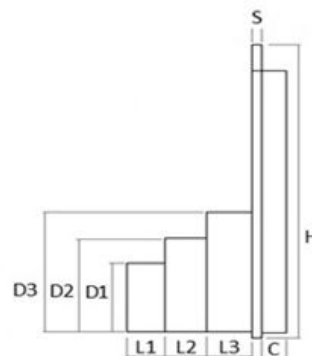

## Testata unica per canale 300 **PRATIKO**

TCB300

TCA300

Codice	A mm	B mm	C mm	d mm	D1 mm	D2 mm	D3 mm	H mm	L1 mm	L2 mm	L3 mm	S mm	Peso g
<b>TCB300</b>	310	31	15	92	100M	110M	125M	138	30	30	35	4	400
<b>TCA300</b>	310	31	15	92	100M	110M	125M	260	30	30	35	4	620

**Materiale:** PVC-U

**Colore:** Grigio chiaro

**Caratteristiche:** Lo scarico è dotato di linea di prefettura per consentire l'apertura con utensili

- TCB300 Idoneo per canale CSB300

- TCA300 Idoneo per canale CSA300