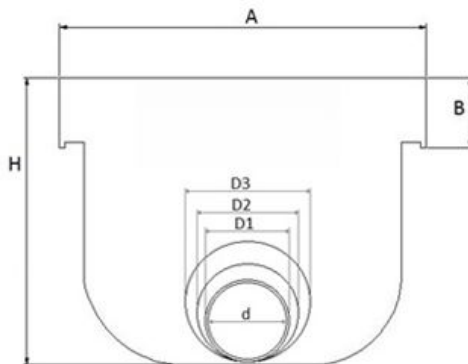

## Testata unica per canale 300 **PRATIKO**

TCB300

TCA300

Codice	A mm	B mm	C mm	d mm	D1 mm	D2 mm	D3 mm	H mm	L1 mm	L2 mm	L3 mm	S mm	Peso g
<b>TCB300</b>	310	31	15	92	100M	110M	125M	138	30	30	35	4	400
<b>TCA300</b>	310	31	15	92	100M	110M	125M	260	30	30	35	4	620

**Materiale:** PVC-U

**Colore:** Grigio chiaro

**Caratteristiche:** Lo scarico è dotato di linea di prefettura per consentire l'apertura con utensili

- TCB300 Idoneo per canale CSB300

- TCA300 Idoneo per canale CSA300