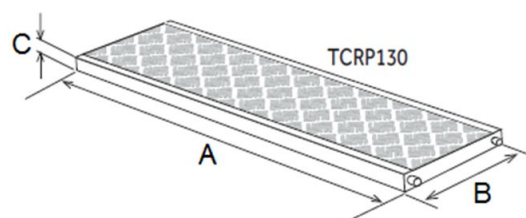

Coperchio per canale grigliato modulare 130 **PRATIKO**

TCRP130G

TCRP130S

Codice	A mm	B mm	C mm	∅ perno mm	Lunghezza perno mm	Peso g
TCRP130G	500	128	20	8	9,6	660
TCRP130S	500	128	20	8	9,6	660

Materiale: PVC-U

Colore: TCRP130G Grigio - TCRP130S Sabbia

Caratteristiche: Il coperchio leggero è completo di marcatura CE, in conformità alla norma UNI EN 1433.

- Carico di rottura 12 KN
- Classe di carico A15