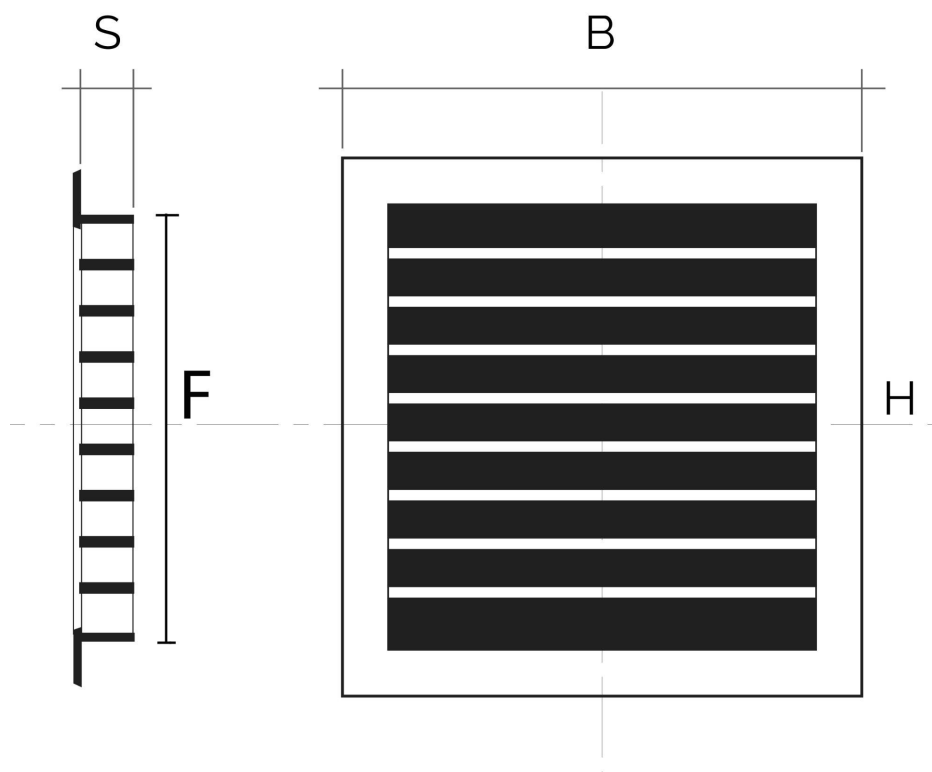

Griglie quadre tipo "G" da incasso

| Codice | BxH mm | S mm | Foro F mm | Pass Air cm ² | Rete antinsetti |
|------------------|---------|------|-----------|--------------------------|-----------------|
| GNO1919B | 189x189 | 17 | 150x150 | 160 | |
| GNOR1919B | 189x189 | 17 | 150x150 | 100 | ✓ |

Descrizione: Griglia di ventilazione quadrata da incasso

Materiale: Plastica ABS

Colore: Bianco

Caratteristiche: Griglia di ventilazione da incasso ad alette dritte.

Griglie quadre tipo "G" da sovrapporre

| Codice | BxH mm | S mm | Pass Air cm ² | Rete antinsetti |
|-------------------|---------|------|--------------------------|-----------------|
| G15O2424B | 240x240 | 20 | 275 | |
| G15OR2424B | 240x240 | 20 | 200 | ✓ |

Descrizione: Griglia di ventilazione quadrata a sovrapporre

Materiale: Plastica ABS

Colore: Bianco

Caratteristiche: Griglia di ventilazione da sovrapporre ad alette dritte, da fissare al muro con viti e tasselli.