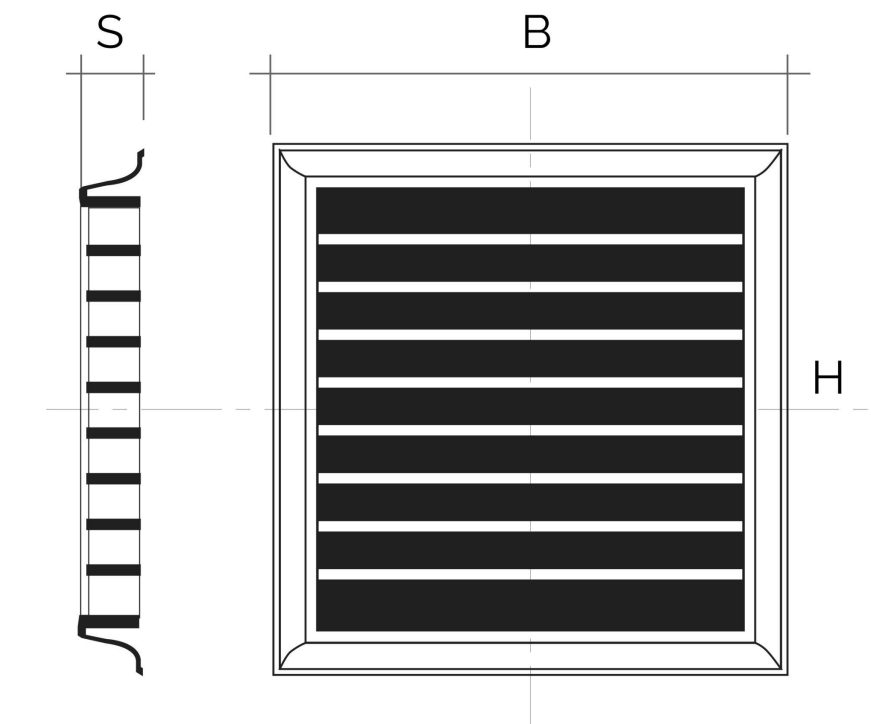

Griglie quadre tipo "G" da incasso

| Codice | BxH mm | S mm | Foro F mm | Pass Air cm ² | Rete antinsetti |
|------------------|---------|------|-----------|--------------------------|-----------------|
| GNO1919B | 189x189 | 17 | 150x150 | 160 | |
| GNOR1919B | 189x189 | 17 | 150x150 | 100 | ✓ |

Descrizione: Griglia di ventilazione quadrata da incasso

Materiale: Plastica ABS

Colore: Bianco

Caratteristiche: Griglia di ventilazione da incasso ad alette dritte.

Griglie quadre tipo "G" da sovrapporre

| Codice | BxH mm | S mm | Pass Air cm ² | Rete antinsetti |
|-------------------|---------|------|--------------------------|-----------------|
| G15O2424B | 240x240 | 20 | 275 | |
| G15OR2424B | 240x240 | 20 | 200 | ✓ |

Descrizione: Griglia di ventilazione quadrata a sovrapporre

Materiale: Plastica ABS

Colore: Bianco

Caratteristiche: Griglia di ventilazione da sovrapporre ad alette dritte, da fissare al muro con viti e tasselli.