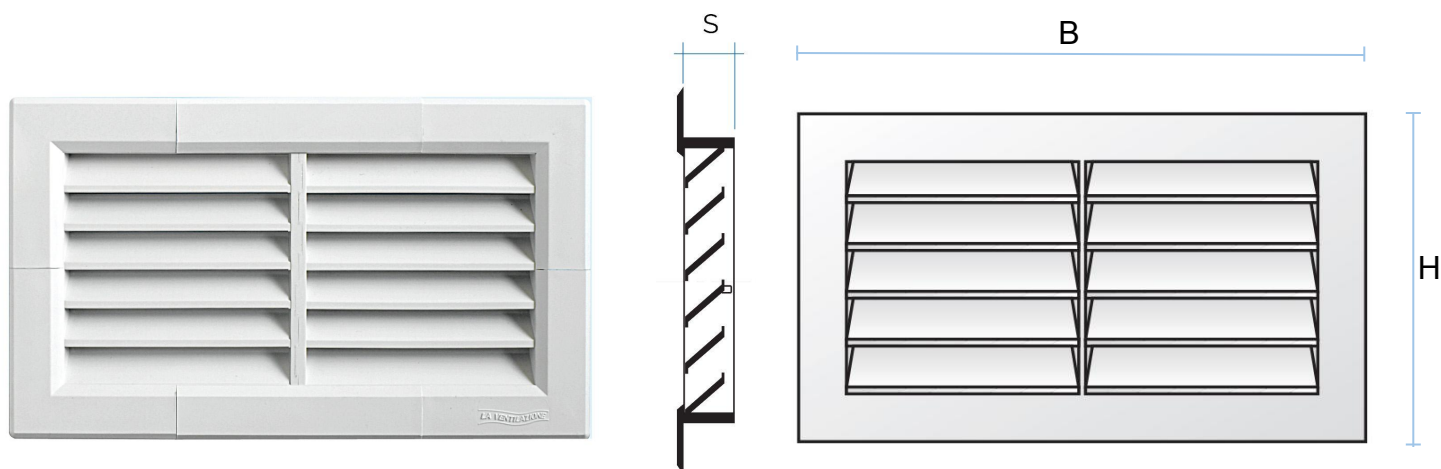

Griglie componibili tipo G da incasso

Codice	BxH mm	S mm	Foro mm	Pass. air cm ²
G22414B	240x140	15	202x102	110
G22414M	240x140	15	202x102	110
G22414N	240x140	15	202x102	110

Descrizione: Griglia modulare tipo G da incasso

Materiale: Plastica ABS

Colore: G22414B Bianco - G22414M Marrone - G22414N Nero

Caratteristiche: Griglia modulare di tipo G da incasso, posizionabile sia in ambienti interni sia esterni.

Griglie componibili tipo G da incasso

Materiale: Plastica ABS

Colore: G2R2414B Bianco - G2R2414M Marrone - G2R2414N Nero

Caratteristiche: Griglia modulare di tipo G da incasso, posizionabile sia in ambienti interni sia esterni.

Griglie componibili tipo G da incasso

Descrizione: Griglia modulare tipo G da incasso

Materiale: Plastica ABS

Colore: G4R1424B Bianco - G4R1424M Marrone - G4R1424N Nero

Caratteristiche: Griglia modulare di tipo G da incasso, posizionabile sia in ambienti interni sia esterni.