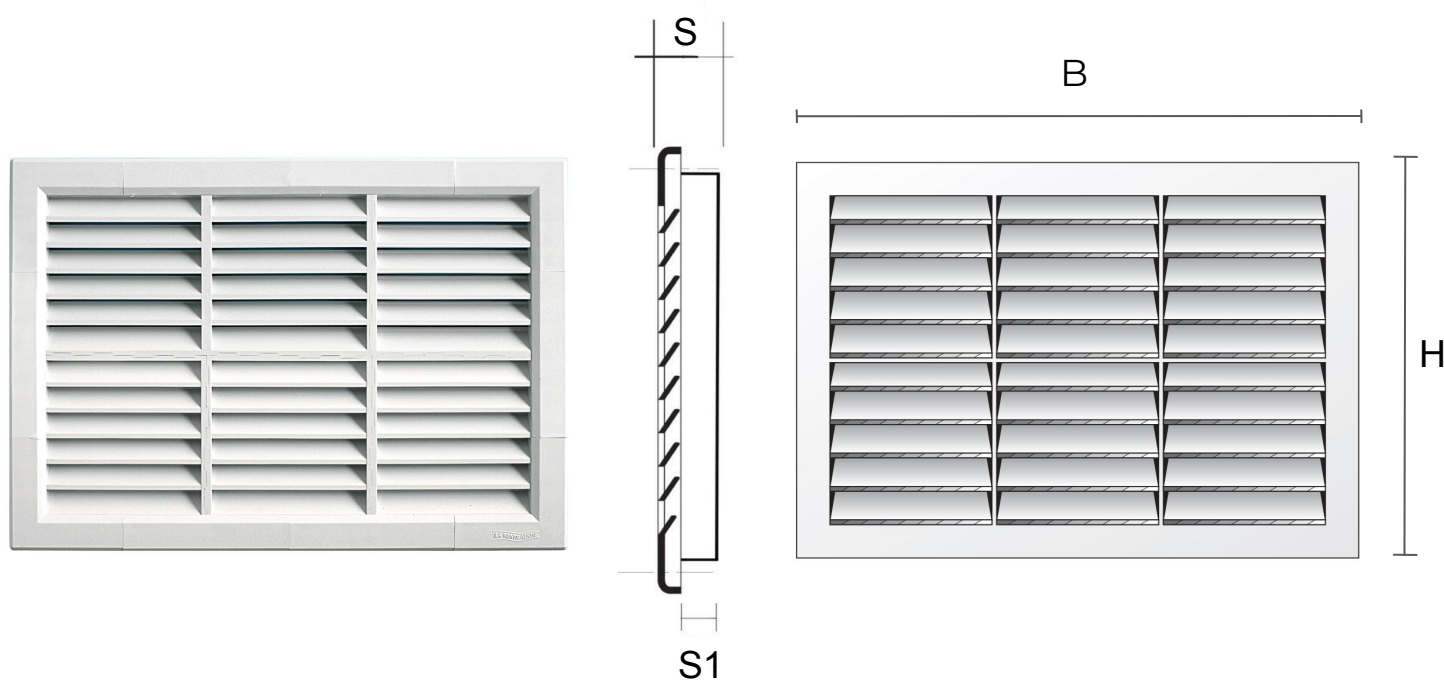

Griglie componibili tipo G da incasso

Codice	BxH mm	S mm	Foro mm	S1 mm	Pass Air cm²	Rete antinsetti
G16R3424B	340x240	20	308x208	15	300	✓
G16R3424M	340x240	20	308x208	15	300	✓
G16R3424N	340x240	20	308x208	15	300	✓

Descrizione: Griglia modulare tipo G da incasso

Materiale: Plastica ABS

Colore: G16R3424B Bianco - G16R3424M Marrone - G16R3424N Nero

Caratteristiche: Griglia modulare di tipo G da incasso, posizionabile sia in ambienti interni sia esterni.