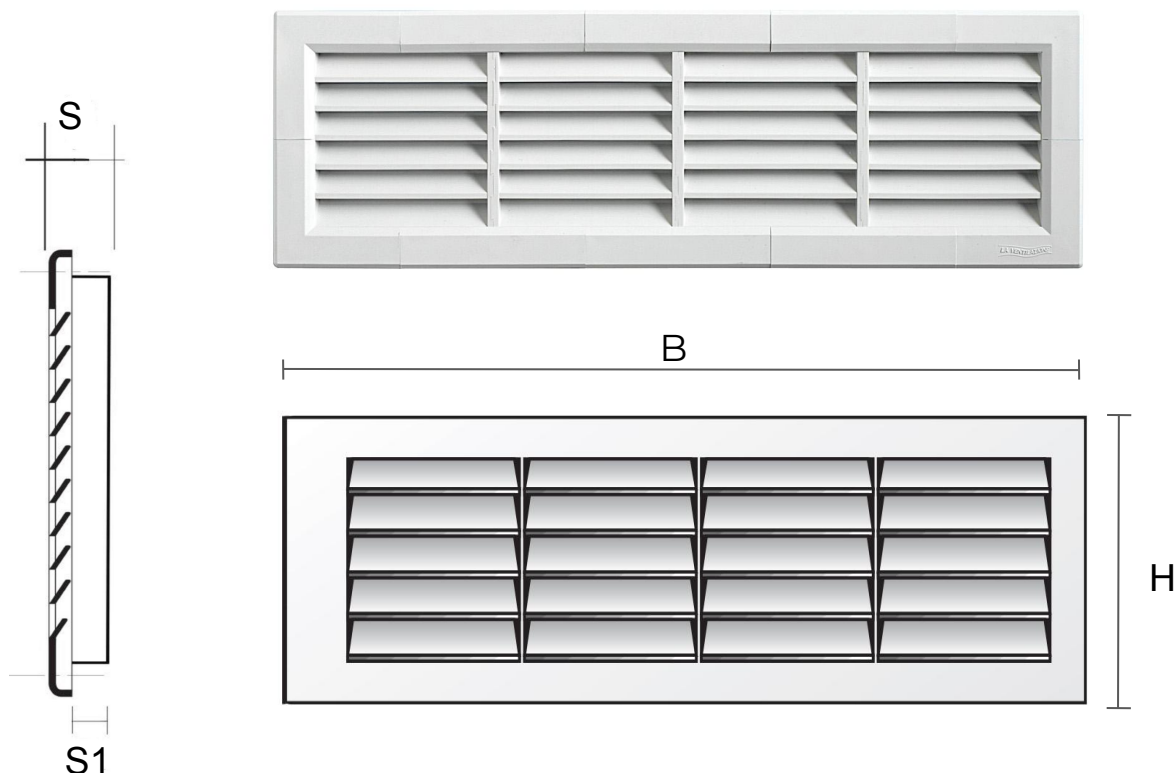

Griglie componibili tipo G da incasso

Codice	BxH mm	S mm	Foro mm	S1 mm	Pass Air cm²
G104414B	440x140	20	408x108	15	200
G104414M	440x140	20	408x108	15	200
G104414N	440x140	20	408x108	15	200

Descrizione: Griglia modulare tipo G da incasso

Materiale: Plastica ABS

Colore: G10R4414B Bianco - G10R4414M Marrone - G10R4414N Nero

Caratteristiche: Griglia modulare di tipo G da incasso, posizionabile sia in ambienti interni sia esterni.