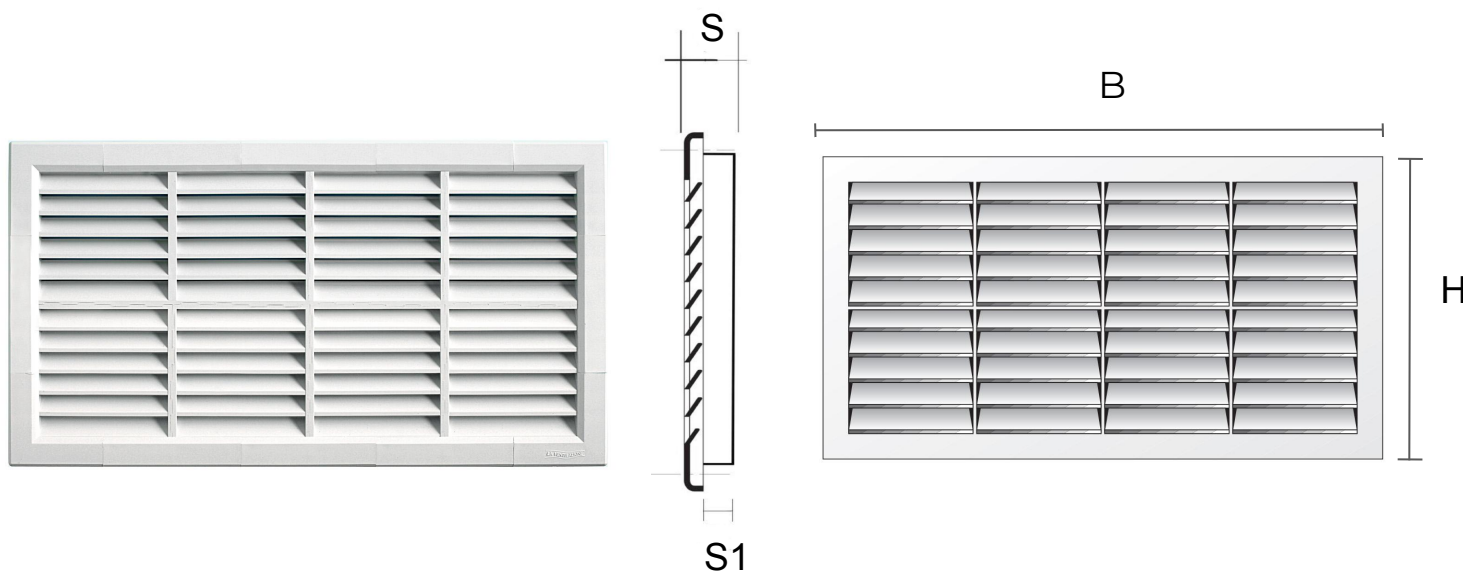

Griglie componibili tipo G da incasso

Codice	BxH mm	S mm	Foro mm	S1 mm	Pass Air cm²
G224424B	440x240	20	408x208	15	440
G224424M	440x240	20	408x208	15	440
G224424N	440x240	20	408x208	15	440

Descrizione: Griglia modulare tipo G da incasso

Materiale: Plastica ABS

Colore: G224424B Bianco - G224424M Marrone - G224424N Nero

Caratteristiche: Griglia modulare di tipo G da incasso, posizionabile sia in ambienti interni sia esterni.