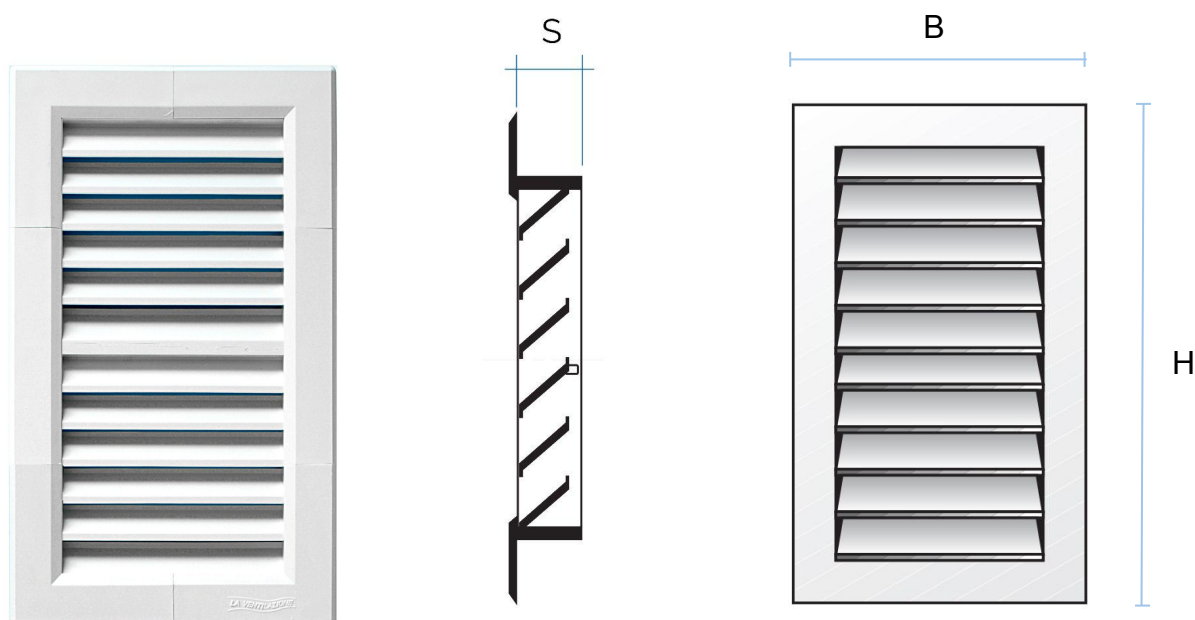

Griglie componibili tipo G da incasso

Codice	BxH mm	S mm	Foro mm	Pass. air cm²	Rete antinsetti
G4R1424B	140x240	15	108x208	100	✓
G4R1424M	140x240	15	108x208	100	✓
G4R1424N	140x240	15	108x208	100	✓

Descrizione: Griglia modulare tipo G da incasso

Materiale: Plastica ABS

Colore: G4R1424B Bianco - G4R1424M Marrone - G4R1424N Nero

Caratteristiche: Griglia modulare di tipo G da incasso, posizionabile sia in ambienti interni sia esterni.