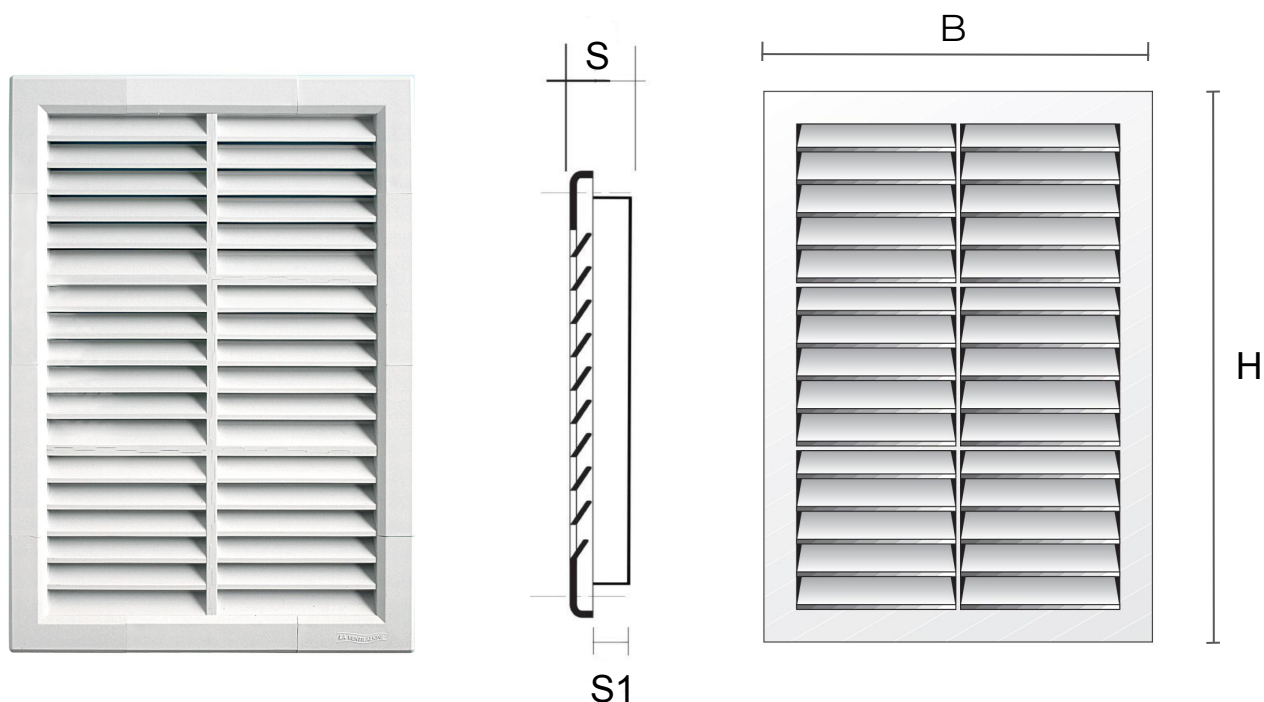

Griglie componibili tipo G da incasso

Codice	BxH mm	S mm	Foro mm	S1 mm	Pass Air cm²
G182434B	240x340	20	208x308	15	330
G182434M	240x340	20	208x308	15	330
G182434N	240x340	20	208x308	15	330

Descrizione: Griglia modulare tipo G da incasso

Materiale: Plastica ABS

Colore: G182434B Bianco - G182434M Marrone - G182434N Nero

Caratteristiche: Griglia modulare di tipo G da incasso, posizionabile sia in ambienti interni sia esterni.