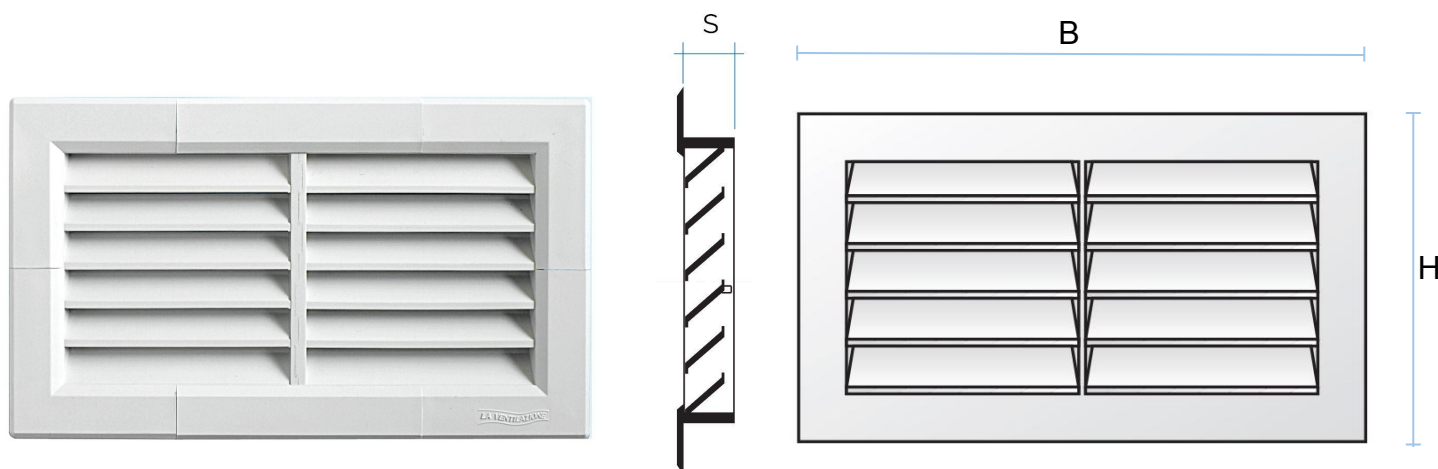

Griglie componibili tipo G da incasso

Codice	BxH mm	S mm	Foro mm	Pass. air cm ²
G22414B	240x140	15	202x102	110
G22414M	240x140	15	202x102	110
G22414N	240x140	15	202x102	110

Descrizione: Griglia modulare tipo G da incasso

Materiale: Plastica ABS

Colore: G22414B Bianco - G22414M Marrone - G22414N Nero

Caratteristiche: Griglia modulare di tipo G da incasso, posizionabile sia in ambienti interni sia esterni.

Griglie componibili tipo G da incasso

Materiale: Plastica ABS

Colore: G2R2414B Bianco - G2R2414M Marrone - G2R2414N Nero

Caratteristiche: Griglia modulare di tipo G da incasso, posizionabile sia in ambienti interni sia esterni.

Griglie componibili tipo G da incasso

Descrizione: Griglia modulare tipo G da incasso

Materiale: Plastica ABS

Colore: G4R1424B Bianco - G4R1424M Marrone - G4R1424N Nero

Caratteristiche: Griglia modulare di tipo G da incasso, posizionabile sia in ambienti interni sia esterni.