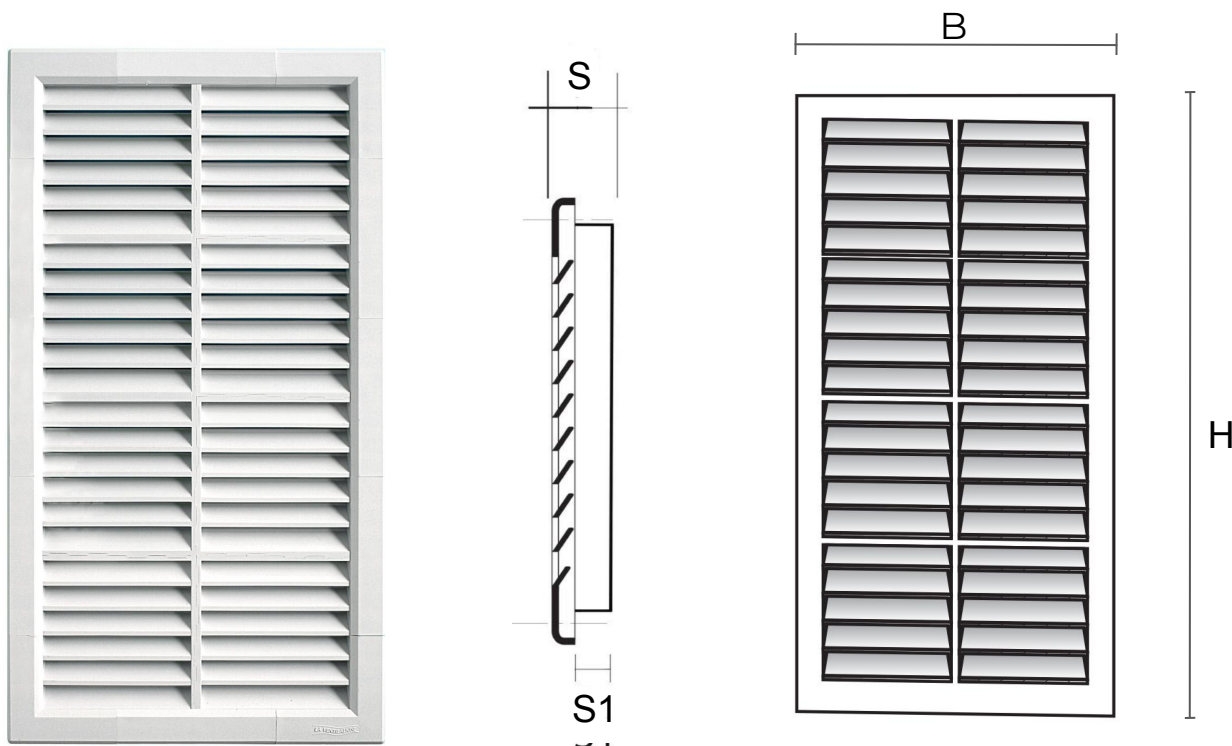

Griglie componibili tipo G da incasso

Codice	BxH mm	S mm	Foro mm	S1 mm	Pass Air cm²
GI244B	240x440	20	208x408	15	440
GI244M	240x440	20	208x408	15	440
GI244N	240x440	20	208x408	15	440

Descrizione: Griglia modulare tipo G da incasso

Materiale: Plastica ABS

Colore: GI244B Bianco - GI244M Marrone - GI244N Nero

Caratteristiche: Griglia modulare di tipo G da incasso, posizionabile sia in ambienti interni sia esterni.