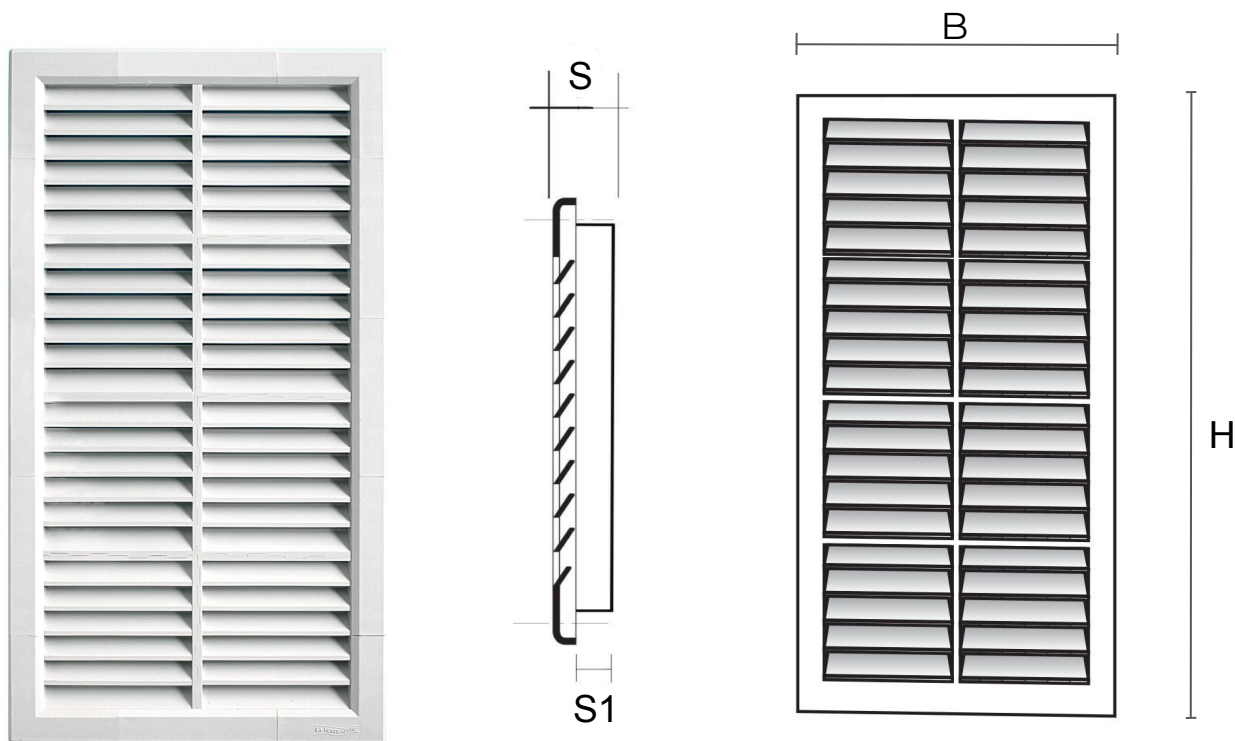

Griglie componibili tipo G da incasso

Codice	BxH mm	S mm	Foro mm	S1 mm	Pass Air cm²	Rete antineti
GIR244B	240x440	20	208x408	15	400	✓
GIR244M	240x440	20	208x408	15	400	✓
GIR244N	240x440	20	208x408	15	400	✓

Descrizione: Griglia modulare tipo G da incasso

Materiale: Plastica ABS

Colore: GIR244B Bianco - GIR244M Marrone - GIR244N Nero

Caratteristiche: Griglia modulare di tipo G da incasso, posizionabile sia in ambienti interni sia esterni.