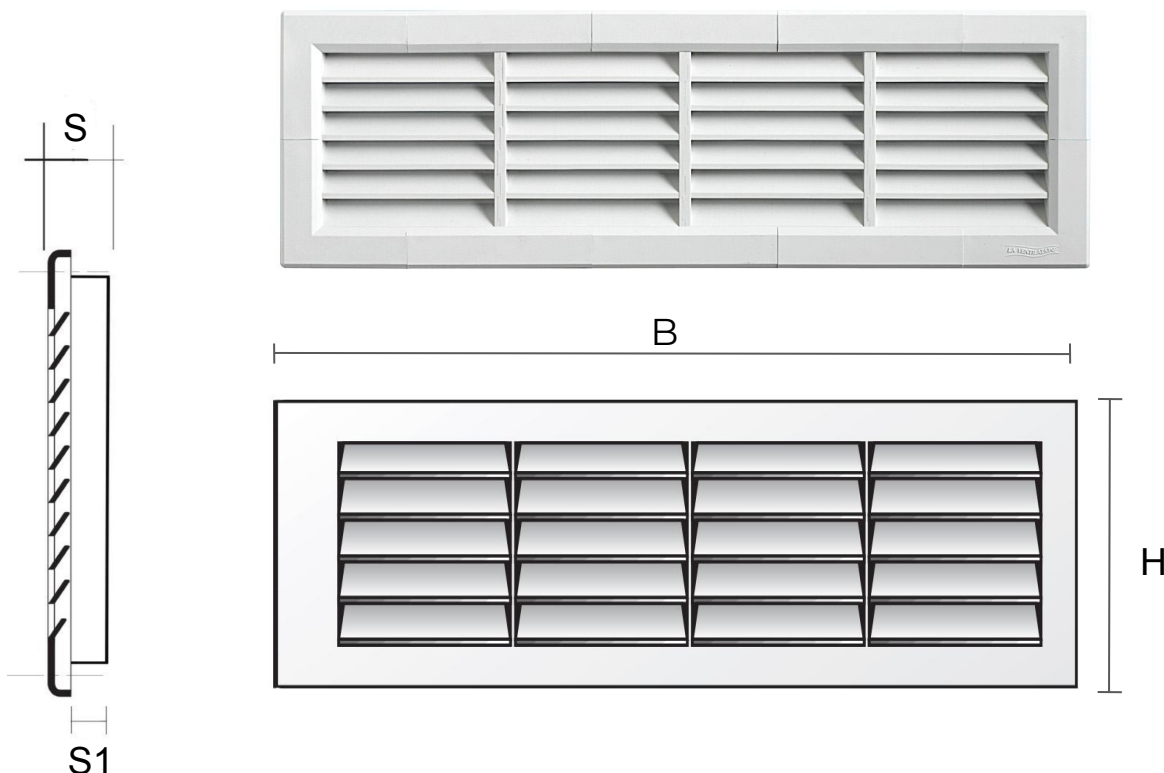

Griglie componibili tipo G da incasso

Codice	BxH mm	S mm	Foro mm	S1 mm	Pass Air cm²	Rete ant insetti
G10R4414B	440x140	20	408x108	15	220	✓
G10R4414M	440x140	20	408x108	15	220	✓
G10R4414N	440x140	20	408x108	15	220	✓

Descrizione: Griglia modulare tipo G da incasso

Materiale: Plastica ABS

Colore: G104414B Bianco - G104414M Marrone - G104414N Nero

Caratteristiche: Griglia modulare di tipo G da incasso, posizionabile sia in ambienti interni sia esterni.