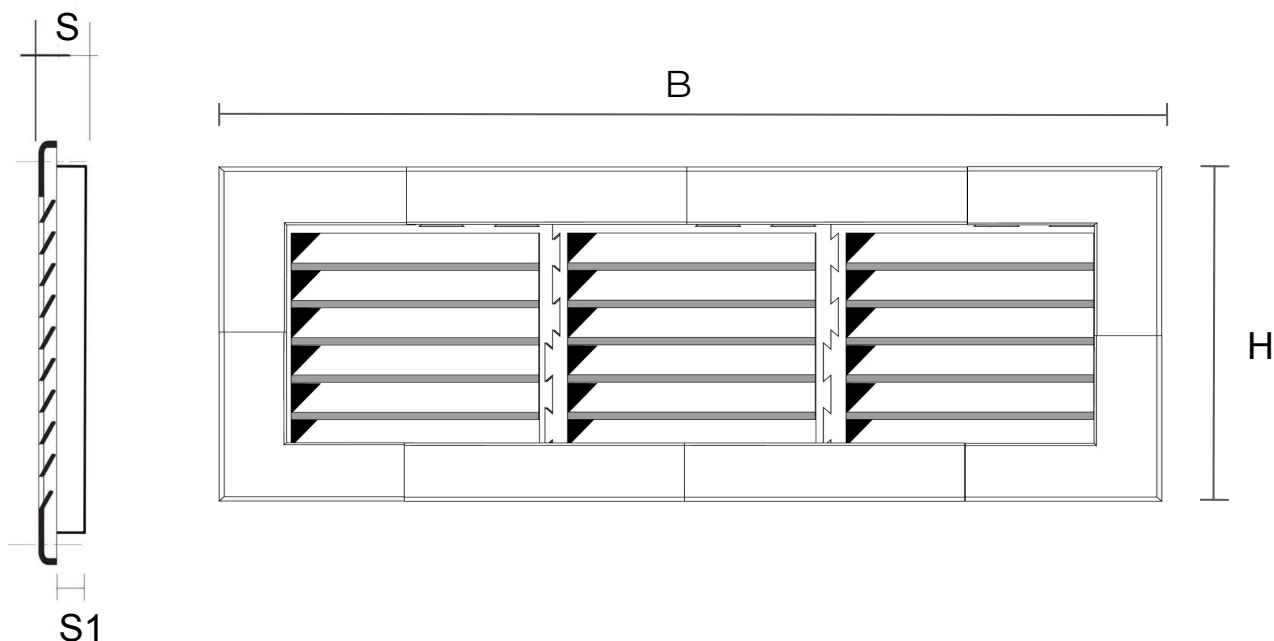

Griglie componibili tipo G da incasso

Codice	BxH mm	S mm	Foro mm	S1 mm	Pass Air cm²	Rete antinsetti
G6R3414B	340x140	20	308x108	15	150	✓
G6R3414M	340x140	20	308x108	15	150	✓
G6R3414N	340x140	20	308x108	15	150	✓

Descrizione: Griglia modulare tipo G da incasso

Materiale: Plastica ABS

Colore: G6R3414B Bianco - G6R3414M Marrone - G6R3414N Nero

Caratteristiche: Griglia modulare di tipo G da incasso con rete antinsetti, posizionabile sia in ambienti interni sia esterni.