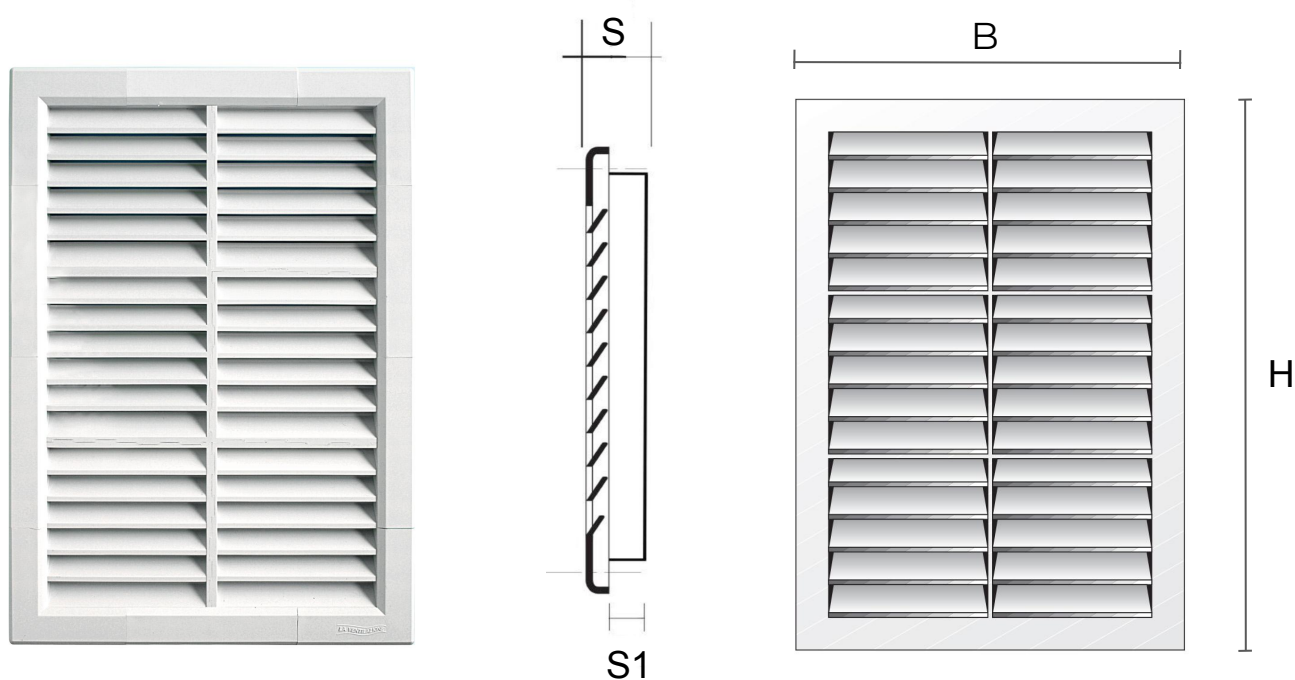

Griglie componibili tipo G da incasso

Codice	BxH mm	S mm	Foro mm	S1 mm	Pass Air cm²	Rete antinsetti
G18R2434B	240x340	20	208x308	15	300	✓
G18R2434M	240x340	20	208x308	15	300	✓
G18R2434N	240x340	20	208x308	15	300	✓

Descrizione: Griglia modulare tipo G da incasso

Materiale: Plastica ABS

Colore: G18R2434B Bianco - G18R2434M Marrone - G18R2434N Nero

Caratteristiche: Griglia modulare di tipo G da incasso, posizionabile sia in ambienti interni sia esterni.