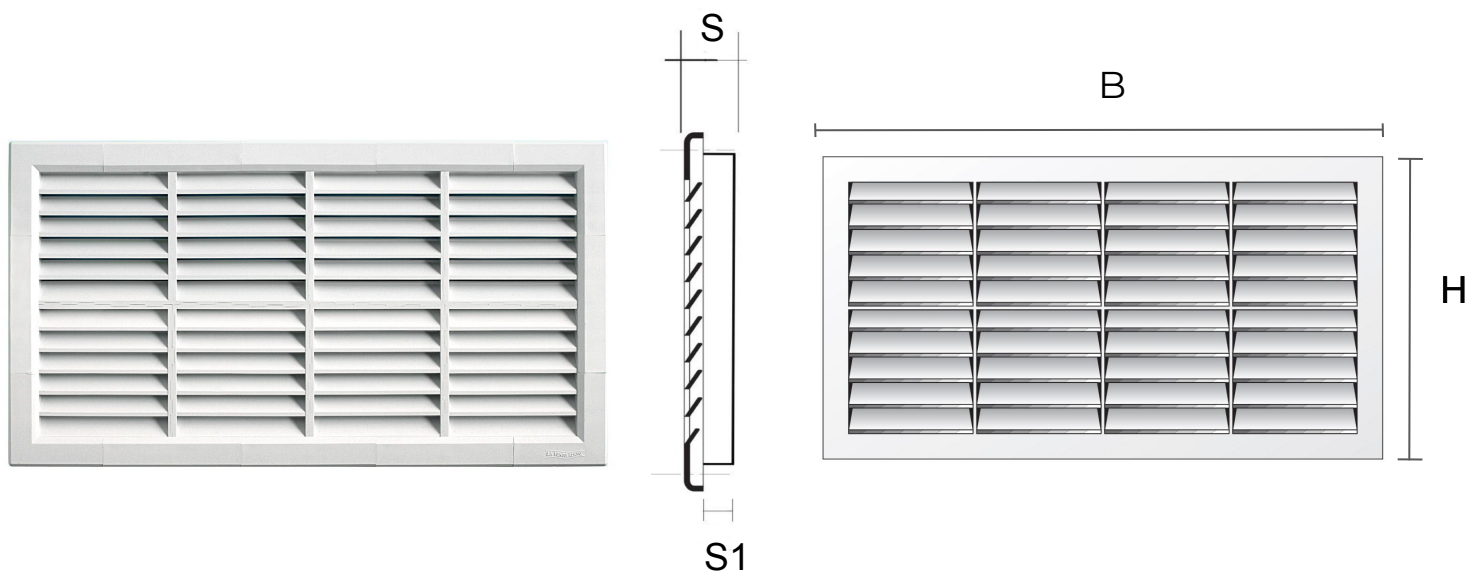

Griglie componibili tipo G da incasso

Codice	BxH mm	S mm	Foro mm	S1 mm	Pass Air cm²	Rete ant insetti
G22R4424B	440x240	20	408x208	15	400	✓
G22R4424M	440x240	20	408x208	15	400	✓
G22R2424N	440x240	20	408x208	15	400	✓

Descrizione: Griglia modulare tipo G da incasso

Materiale: Plastica ABS

Colore: G22R4424B Bianco - G22R4424M Marrone - G22R4424N Nero

Caratteristiche: Griglia modulare di tipo G da incasso, posizionabile sia in ambienti interni sia esterni.