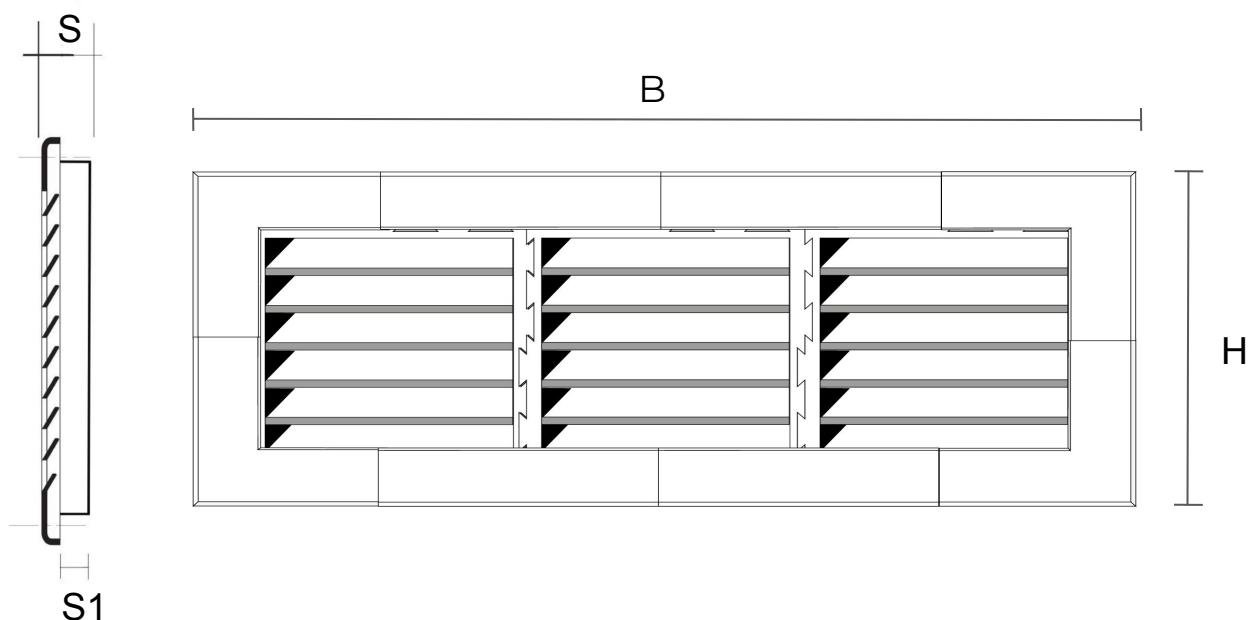

Griglie componibili tipo G da incasso

Codice	BxH mm	S mm	Foro mm	S1 mm	Pass Air cm²
G63414B	340x140	20	308x108	15	165
G63414M	340x140	20	308x108	15	165
G63414N	340x140	20	308x108	15	165

Descrizione: Griglia modulare tipo G da incasso

Materiale: Plastica ABS

Colore: G63414B Bianco - G63414M Marrone - G63414N Nero

Caratteristiche: Griglia modulare di tipo G da incasso, posizionabile sia in ambienti interni sia esterni.