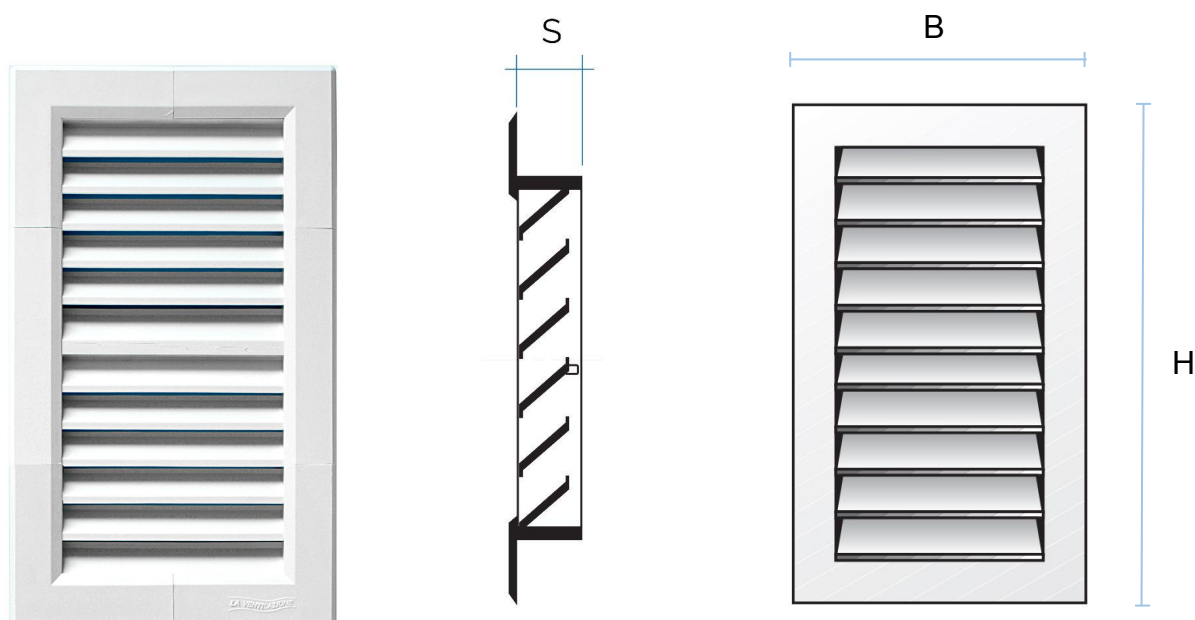

Griglie componibili tipo G da incasso

Codice	BxH mm	S mm	Foro mm	Pass. air cm ²
G22414B	240x140	15	202x102	110
G22414M	240x140	15	202x102	110
G22414N	240x140	15	202x102	110

Descrizione: Griglia modulare tipo G da incasso

Materiale: Plastica ABS

Colore: G22414B Bianco - G22414M Marrone - G22414N Nero

Caratteristiche: Griglia modulare di tipo G da incasso, posizionabile sia in ambienti interni sia esterni.

Griglie componibili tipo G da incasso

Codice	BxH mm	S mm	Foro mm	Pass. air cm ²	Rete antinsetti
G2R2414B	240x140	15	202x102	100	✓
G2R2414M	240x140	15	202x102	100	✓
G2R2414N	240x140	15	202x102	100	✓

Descrizione: Griglia modulare tipo G da incasso

Materiale: Plastica ABS

Colore: G2R2414B Bianco - G2R2414M Marrone - G2R2414N Nero

Caratteristiche: Griglia modulare di tipo G da incasso, posizionabile sia in ambienti interni sia esterni.

Griglie componibili tipo G da incasso