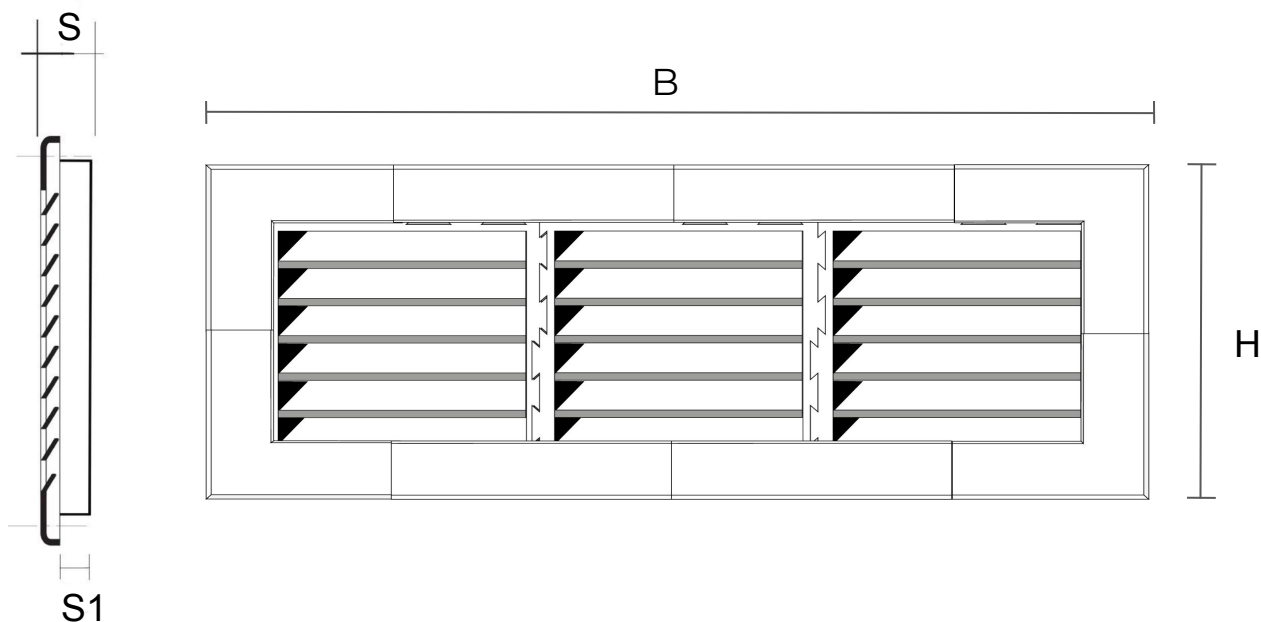

Griglie componibili tipo G da incasso

Codice	BxH mm	S mm	Foro mm	S1 mm	Pass Air cm²	Dosatore aria + Rete antinsetti
G6DR3414B	340x140	20	308x108	15	150	✓
G6DR3414M	340x140	20	308x108	15	150	✓
G6DR3414N	340x140	20	308x108	15	150	✓

Descrizione: Griglia modulare tipo G da incasso

Materiale: Plastica ABS

Colore: G6DR3414B Bianco - G6DR3414M Marrone - G6DR3414N Nero

Caratteristiche: Griglia modulare di tipo G da incasso con rete antinsetti e dosatore per regolare il flusso d'aria, posizionabile sia in ambienti interni sia esterni.