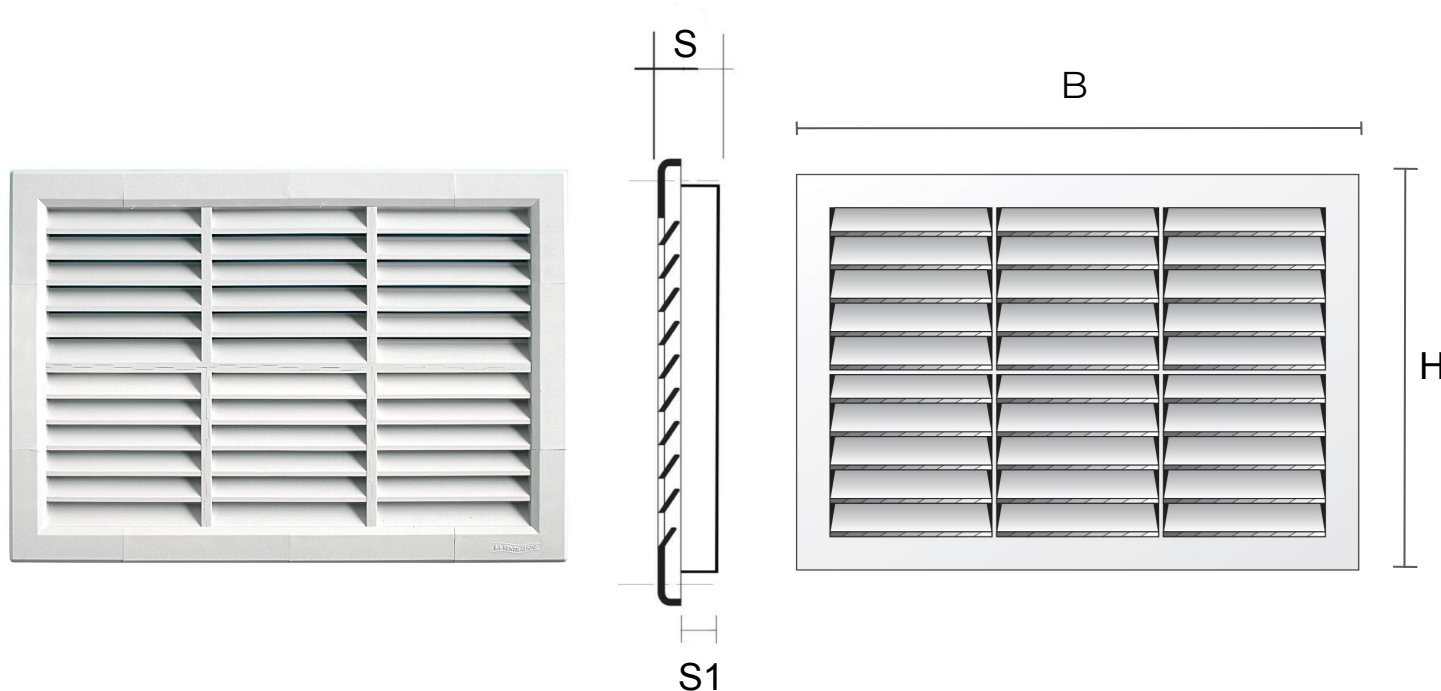

Griglie componibili tipo G da incasso

Codice	BxH mm	S mm	Foro mm	S1 mm	Pass Air cm²
G163424B	340x240	20	308x208	15	330
G163424M	340x240	20	308x208	15	330
G163424N	340x240	20	308x208	15	330

Descrizione: Griglia modulare tipo G da incasso

Materiale: Plastica ABS

Colore: G163424B Bianco - G163424M Marrone - G163424N Nero

Caratteristiche: Griglia modulare di tipo G da incasso, posizionabile sia in ambienti interni sia esterni.