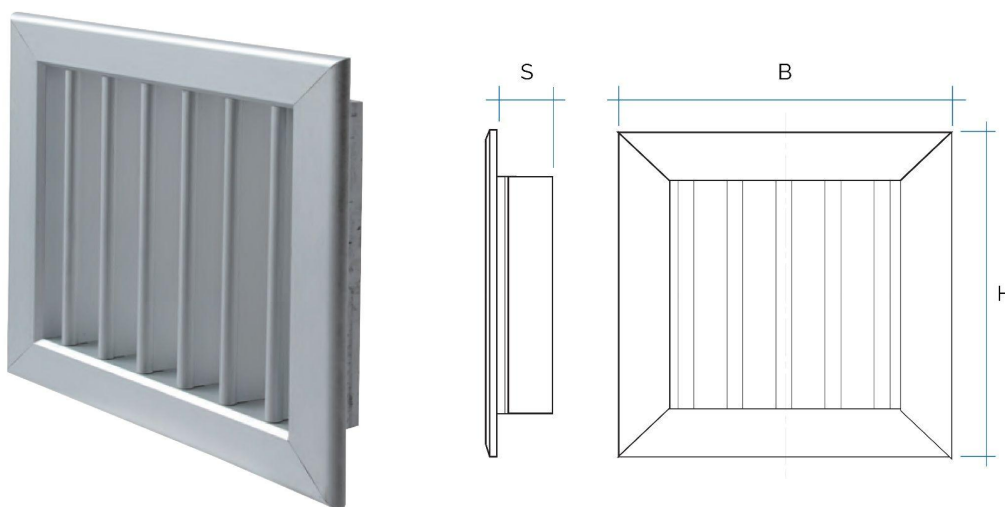

Descrizione: Griglia di mandata aria

Materiale: Metallo

Caratteristiche: La griglia di mandata aria viene realizzata in alluminio. Viene utilizzata per una corretta ventilazione del camino.

Griglie di mandata aria

Codice	Colore	BxH mm	Foro mm	S mm
GCFAL2010	alluminio	200x100	172x72	28
GCFB2010	allu. bianco	200x100	172x72	28
GCFAL2013	alluminio	200x130	172x100	28
GCFB2013	allu. bianco	200x130	172x100	28
GCFAL2020	alluminio	200x200	172x176	28
GCFB2020	allu. bianco	200x200	172x176	28
GCFAL2215	alluminio	220x150	192x124	28
GCFB2215	allu. bianco	220x150	192x124	28