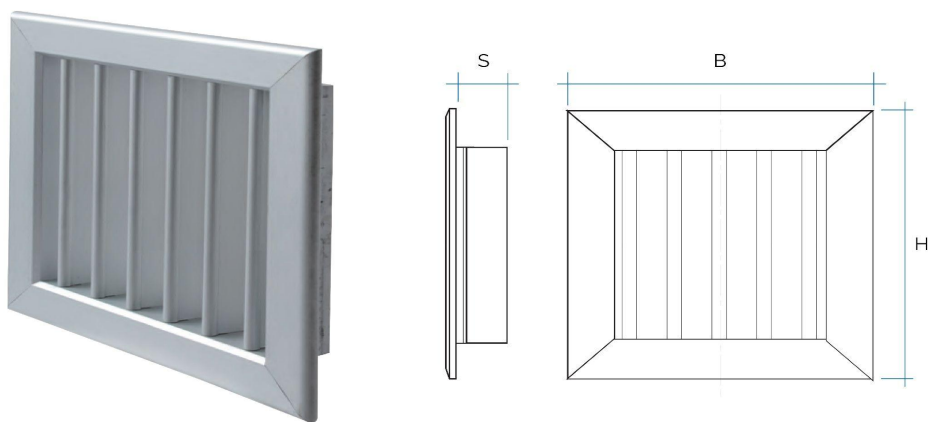

Descrizione: Griglia di mandata aria

Materiale: Metallo

Caratteristiche: La griglia di mandata aria viene realizzata in alluminio. Viene utilizzata per una corretta ventilazione del camino.

Griglie di mandata aria

Codice	Colore	BxH mm	Foro mm	S mm
GCFAL2413	alluminio	240x130	212x100	28
GCFB2413	allu. bianco	240x130	212x100	28
GCFAL2610	alluminio	260x100	232x72	28
GCFB2610	allu. bianco	260x100	232x72	28
GCFAL2613	alluminio	260x130	232x100	28
GCFB2613	allu. bianco	260x130	232x100	28
GCFAL3010	alluminio	300x100	272x72	28
GCFB3010	allu. bianco	300x100	272x72	28