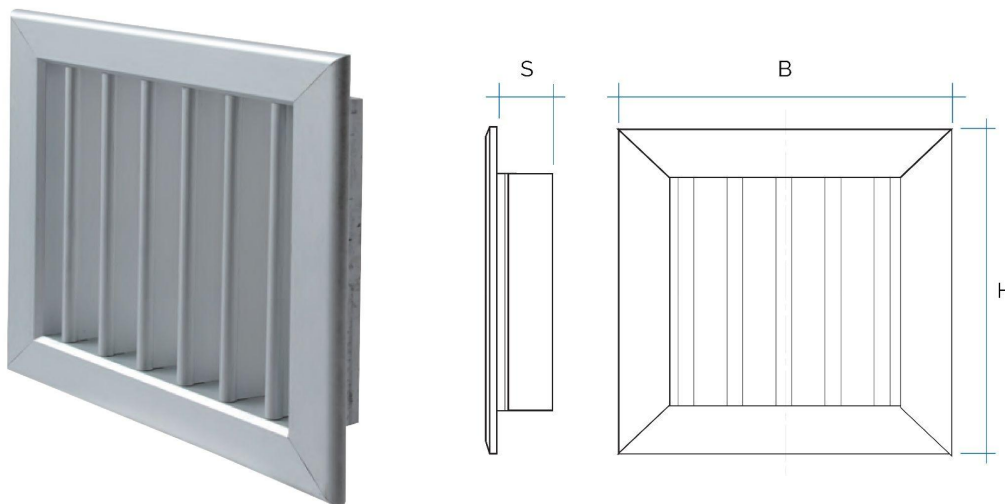

Griglie di mandata aria

Codice	Colore	BxH mm	Foro mm	S mm
GCFAL1413	alluminio	140x130	112x100	28
GCFB1413	allu. bianco	140x130	112x100	28
GCFAL1615	alluminio	160x150	132x124	28
GCFB1615	allu. bianco	160x150	132x124	28
GCFAL1813	alluminio	180x130	152x100	28
GCFB1813	allu. bianco	180x130	152x100	28
GCFAL1818	alluminio	180x180	152x152	28
GCFB1818	allu. bianco	180x180	152x152	28

Descrizione: Griglia di mandata aria

Materiale: Metallo

Caratteristiche: La griglia di mandata aria viene realizzata in alluminio. Viene utilizzata per una corretta ventilazione del camino.

Griglie di mandata aria