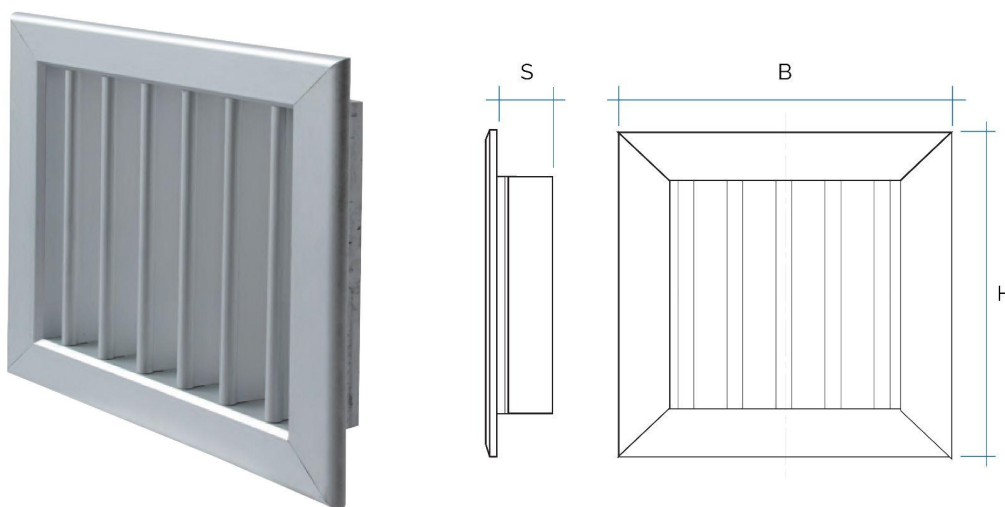

Griglie di mandata aria

Codice	Colore	BxH mm	Foro mm	S mm
GCFAL1413	alluminio	140x130	112x100	28
GCFB1413	allu. bianco	140x130	112x100	28
GCFAL1615	alluminio	160x150	132x124	28
GCFB1615	allu. bianco	160x150	132x124	28
GCFAL1813	alluminio	180x130	152x100	28
GCFB1813	allu. bianco	180x130	152x100	28
GCFAL1818	alluminio	180x180	152x152	28
GCFB1818	allu. bianco	180x180	152x152	28

Descrizione: Griglia di mandata aria

Materiale: Metallo

Caratteristiche: La griglia di mandata aria viene realizzata in alluminio. Viene utilizzata per una corretta ventilazione del camino.

Griglie di mandata aria