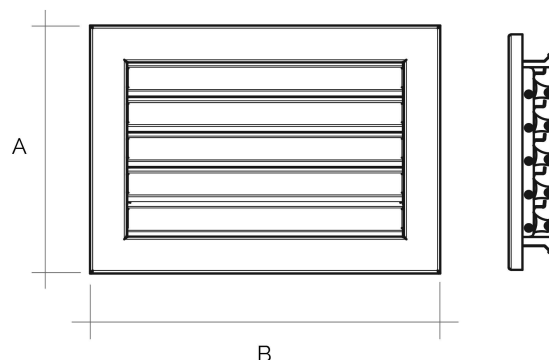

Descrizione: Griglia da incasso per camini

Materiale: Metallo

Caratteristiche: La griglia da incasso per camini è dotata di alette regolabili fino a chiusura. Viene realizzata in acciaio verniciato a polvere e venduta completa di telaio premontato.
Da utilizzare per aerazione / ventilazione camini.

Griglie da incasso - Linea Elegance

Codice	Colore	BxA mm	Foro luce FBxFA mm
GCSE3219B	bianco	325x195	303x168
GCSE3219N	nero	325x195	303x168
GCSE4522B	bianco	450x220	428x193
GCSE4522N	nero	450x220	428x193
GCSE4524B	bianco	450x240	428x213
GCSE4524N	nero	450x240	428x213

Griglie da incasso - Linea Elegance

Codice	Colore	BxA mm	Foro luce FBxFA mm	Pass Air cm ²
GCSE2014B	bianco	200x145	178x118	140
GCSE2014N	nero	200x145	178x118	140
GCSE1917B	bianco	190x170	168x143	165
GCSE1917N	nero	190x170	168x143	165
GCSE2417B	bianco	240x170	218x143	225
GCSE2417N	nero	240x170	218x143	225
GCSE2222B	bianco	220x220	198x193	285
GCSE2222N	nero	220x220	198x193	285