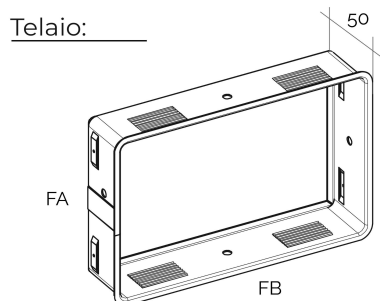

Griglie da incasso - Linea Elegance

Codice	Colore	BxA mm	Foro luce FBxFA mm	Pass Air cm²
GCSE2014B	bianco	200x145	178x118	140
GCSE2014N	nero	200x145	178x118	140
GCSE1917B	bianco	190x170	168x143	165
GCSE1917N	nero	190x170	168x143	165
GCSE2417B	bianco	240x170	218x143	225
GCSE2417N	nero	240x170	218x143	225
GCSE2222B	bianco	220x220	198x193	285
GCSE2222N	nero	220x220	198x193	285

Descrizione: Griglia da incasso per camini

Materiale: Metallo

Caratteristiche: La griglia da incasso per camini ad alette fisse. Viene realizzata in acciaio verniciato a polvere e venduta completa di telaio premontato. Da utilizzare per aerazione / ventilazione camini.