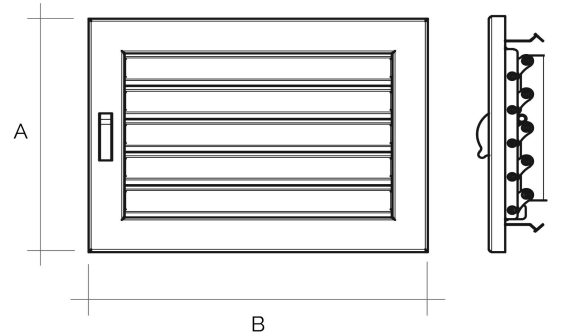

Griglie da incasso - Linea Elegance

Codice	Colore	BxA mm	Foro luce FBxFA mm
GCSE2014B	bianco	200x145	178x118
GCSE2014N	nero	200x145	178x118
GCSE1917B	bianco	190x170	168x143
GCSE1917N	nero	190x170	168x143
GCSE2417B	bianco	240x170	218x143
GCSE2417N	nero	240x170	218x143
GCSE2222B	bianco	220x220	198x193
GCSE2222N	nero	220x220	198x193

Descrizione: Griglia da incasso per camini

Materiale: Metallo

Caratteristiche: La griglia da incasso per camini è dotata di alette regolabili fino a chiusura. Viene realizzata in acciaio verniciato a polvere e venduta completa di telaio premontato.
Da utilizzare per aerazione / ventilazione camini.

Griglie da incasso - Linea Elegance

Codice	Colore	BxA mm	Foro luce FBxFA mm
GCSE3219B	bianco	325x195	303x168
GCSE3219N	nero	325x195	303x168
GCSE4522B	bianco	450x220	428x193
GCSE4522N	nero	450x220	428x193
GCSE4524B	bianco	450x240	428x213
GCSE4524N	nero	450x240	428x213