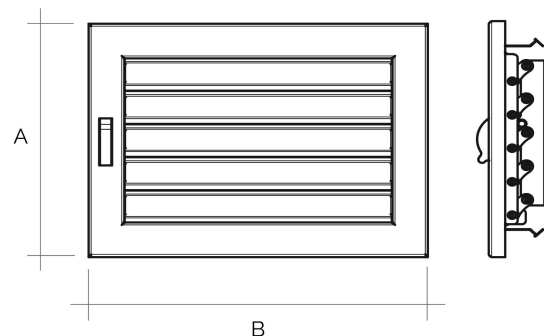

Griglie da incasso - Linea Elegance

Codice	Colore	BxA mm	Foro luce FBxFA mm
GCSE2014B	bianco	200x145	178x118
GCSE2014N	nero	200x145	178x118
GCSE1917B	bianco	190x170	168x143
GCSE1917N	nero	190x170	168x143
GCSE2417B	bianco	240x170	218x143
GCSE2417N	nero	240x170	218x143
GCSE2222B	bianco	220x220	198x193
GCSE2222N	nero	220x220	198x193

Descrizione: Griglia da incasso per camini

Materiale: Metallo

Caratteristiche: La griglia da incasso per camini è dotata di alette regolabili fino a chiusura. Viene realizzata in acciaio verniciato a polvere e venduta completa di telaio premontato.
Da utilizzare per aerazione / ventilazione camini.

Griglie da incasso - Linea Elegance

Codice	Colore	BxA mm	Foro luce FBxFA mm
GCSE3219B	bianco	325x195	303x168
GCSE3219N	nero	325x195	303x168
GCSE4522B	bianco	450x220	428x193
GCSE4522N	nero	450x220	428x193
GCSE4524B	bianco	450x240	428x213
GCSE4524N	nero	450x240	428x213