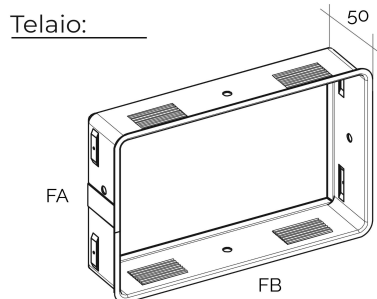

Griglie da incasso - Linea Elegance

Codice	Colore	BxA mm	Foro luce FBxFA mm
GCSE3219B	bianco	325x195	303x168
GCSE3219N	nero	325x195	303x168
GCSE4522B	bianco	450x220	428x193
GCSE4522N	nero	450x220	428x193
GCSE4524B	bianco	450x240	428x213
GCSE4524N	nero	450x240	428x213

Descrizione: Griglia da incasso per camini

Materiale: Metallo

Caratteristiche: La griglia da incasso per camini è dotata di alette regolabili fino a chiusura. Viene realizzata in acciaio verniciato a polvere e venduta completa di telaio premontato.
Da utilizzare per aerazione / ventilazione camini.