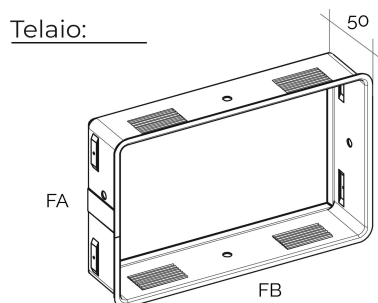

Griglie da incasso - Linea Elegance

Codice	Colore	BxA mm	Foro luce FBxFA mm
GCSE2014B	bianco	200x145	178x118
GCSE2014N	nero	200x145	178x118
GCSE1917B	bianco	190x170	168x143
GCSE1917N	nero	190x170	168x143
GCSE2417B	bianco	240x170	218x143
GCSE2417N	nero	240x170	218x143
GCSE2222B	bianco	220x220	198x193
GCSE2222N	nero	220x220	198x193

Descrizione: Griglia da incasso per camini

Materiale: Metallo

Caratteristiche: La griglia da incasso per camini è dotata di alette regolabili fino a chiusura. Viene realizzata in acciaio verniciato a polvere e venduta completa di telaio premontato.
Da utilizzare per aerazione / ventilazione camini.