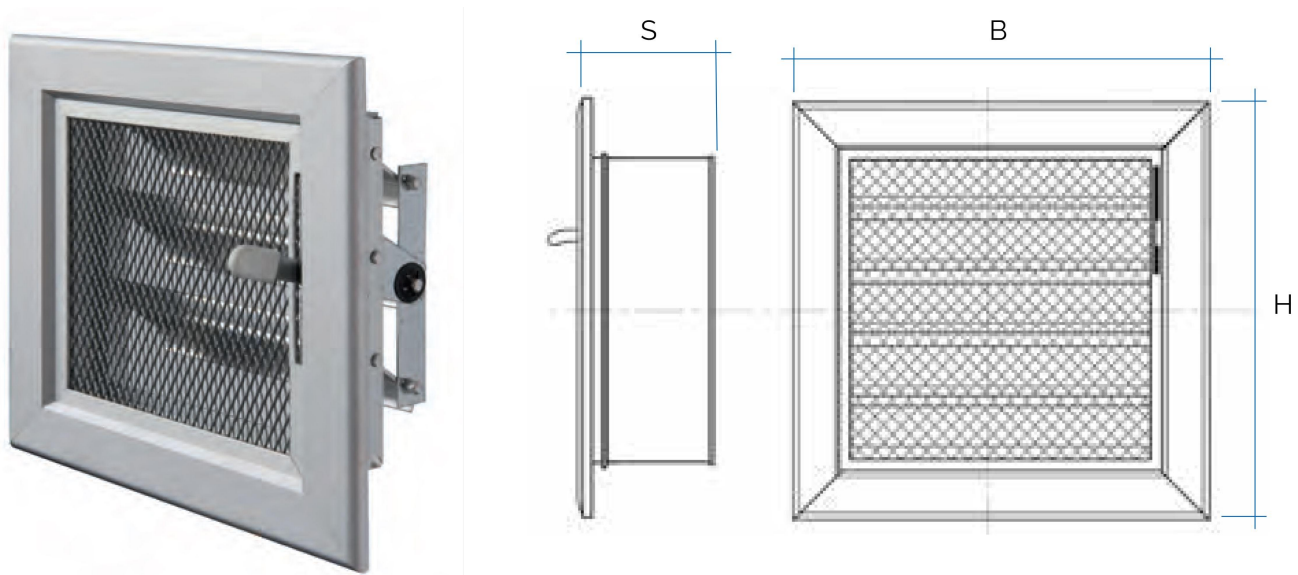

Griglie in alluminio da incasso per camini

| Codice | Colore | BxH mm | Foro mm | S mm |
|-------------------|--------------|---------|---------|------|
| GCSRAL1413 | alluminio | 140x130 | 111x111 | 90 |
| GCSR1413 | allu. bianco | 140x130 | 111x111 | 90 |
| GCSRAL1615 | alluminio | 160x150 | 133x133 | 90 |
| GCSR1615 | allu. bianco | 160x150 | 133x133 | 90 |
| GCSRAL1813 | alluminio | 180x130 | 153x111 | 90 |
| GCSR1813 | allu. bianco | 180x130 | 153x111 | 90 |

Descrizione: Griglia in alluminio da incasso per camini

Materiale: Metallo

Caratteristiche: La griglia da incasso viene realizzata in alluminio ed è completa di rete esterna e serranda per la regolazione del flusso aria.
Viene utilizzata per una corretta ventilazione del camino.