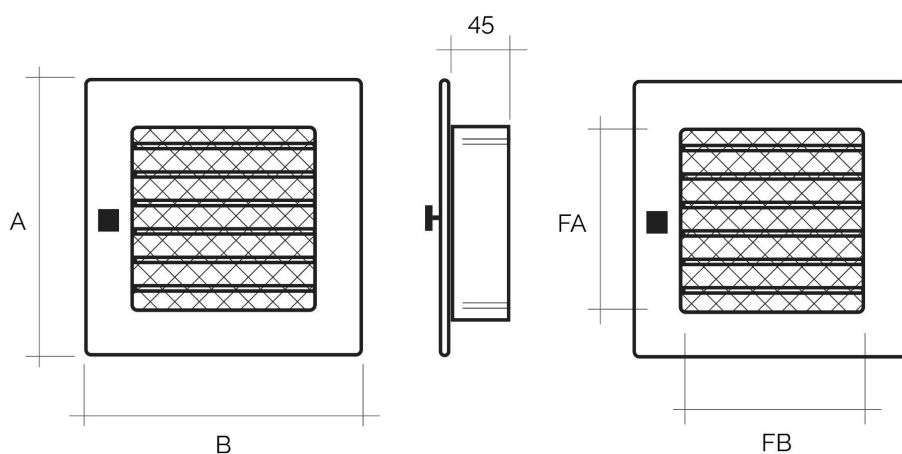

Griglie da incasso - Linea Klass

Codice	Colore	BxA mm	Foro luce FBxFA mm
GCSRK1717B	bianco	170x170	152x152
GCSRK1717GR	grafite	170x170	152x152
GCSRK1717RA	rame	170x170	152x152
GCSRK1717OR	oro	170x170	152x152
GCSRK1717IN	inox	170x170	152x152
GCSRK1717NA	nero martellato	170x170	152x152

Descrizione: Griglia da incasso con serranda e rete Linea Klass

Materiale: Metallo

Caratteristiche: Griglia da incasso con rete esterna e serranda per la regolazione del flusso aria. La griglia viene realizzata in acciaio verniciato a polvere. Da utilizzare per aerazione / ventilazione camini.

Griglie da incasso - Linea Klass

Codice	Colore	BxA mm	Foro luce FBxFA mm
GCSRK2222B	bianco	220x220	202x202
GCSRK2222GR	grafite	220x220	202x202
GCSRK2222RA	rame	220x220	202x202
GCSRK2222OR	oro	220x220	202x202
GCSRK2222IN	inox	220x220	202x202
GCSRK2222NA	nero martellato	220x220	202x202