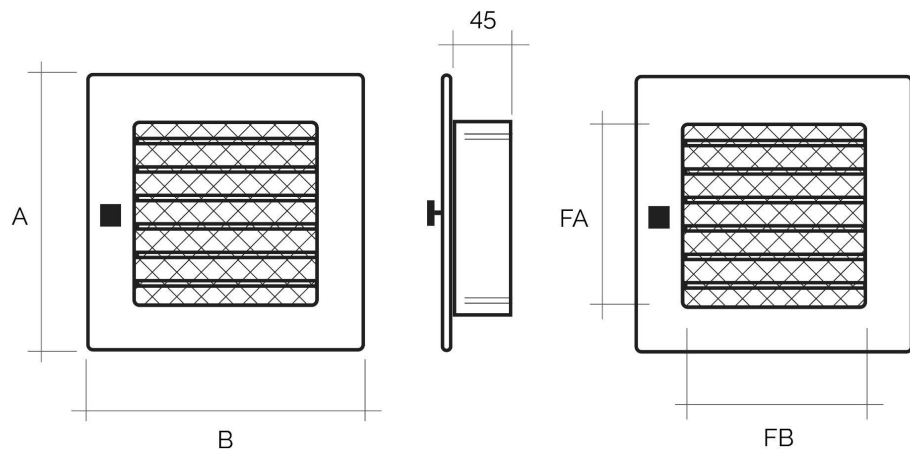

Griglie da incasso - Linea Klass

Codice	Colore	BxA mm	Foro luce FBxFA mm
GCSRK1717B	bianco	170x170	152x152
GCSRK1717GR	grafite	170x170	152x152
GCSRK1717RA	rame	170x170	152x152
GCSRK1717OR	oro	170x170	152x152
GCSRK1717IN	inox	170x170	152x152
GCSRK1717NA	nero martellato	170x170	152x152

Descrizione: Griglia da incasso con serranda e rete Linea Klass

Materiale: Metallo

Caratteristiche: Griglia da incasso con rete esterna e serranda per la regolazione del flusso aria. La griglia viene realizzata in acciaio verniciato a polvere. Da utilizzare per aerazione / ventilazione camini.

Griglie da incasso - Linea Klass

Codice	Colore	BxA mm	Foro luce FBxFA mm
GCSRK2222B	bianco	220x220	202x202
GCSRK2222GR	grafite	220x220	202x202
GCSRK2222RA	rame	220x220	202x202
GCSRK2222OR	oro	220x220	202x202
GCSRK2222IN	inox	220x220	202x202
GCSRK2222NA	nero martellato	220x220	202x202