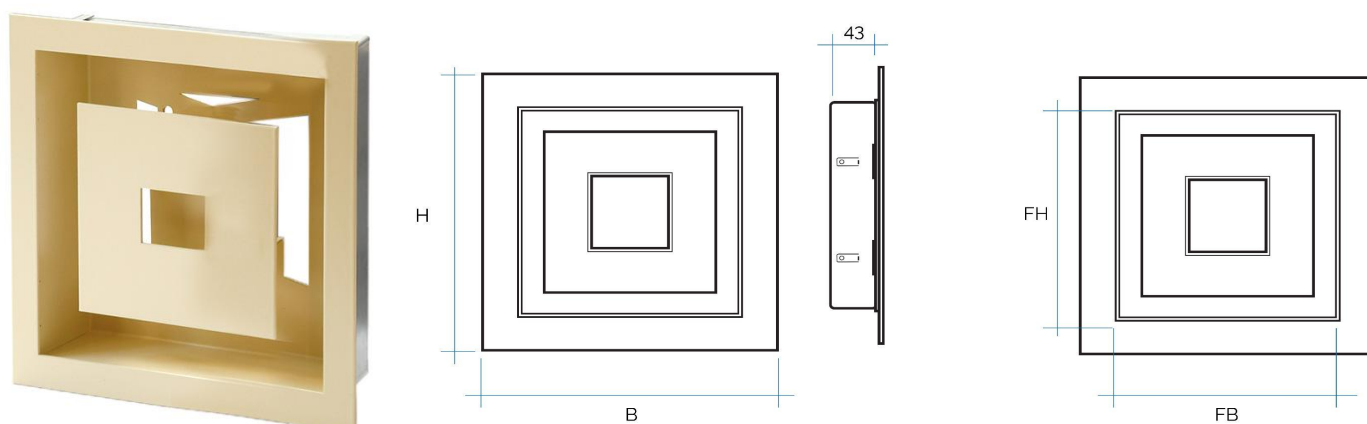

Griglie estetiche - Linea Lux

Codice	Colore	BxA mm	Foro luce FBxFA mm	Pass Air cm ²
GCX2222B	bianco	220x220	199x201	142
GCX2222BE	beige	220x220	199x201	142
GCX2222N	nero	220x220	199x201	142
GCX2222GR	grafite	220x220	199x201	142

Descrizione: Griglia estetica Linea Lux

Materiale: Metallo

Caratteristiche: La griglia estetica della linea Lux viene realizzata in acciaio verniciato a polvere.
Da utilizzare per aerazione / ventilazione camini.

Griglie estetiche - Linea Lux

Codice	Colore	BxA mm	Foro luce FBxFA mm	Pass Air cm ²
GCX3722B	bianco	370x220	349x201	305
GCX3722BE	beige	370x220	349x201	305
GCX3722N	nero	370x220	349x201	305
GCX3722GR	grafite	370x220	349x201	305