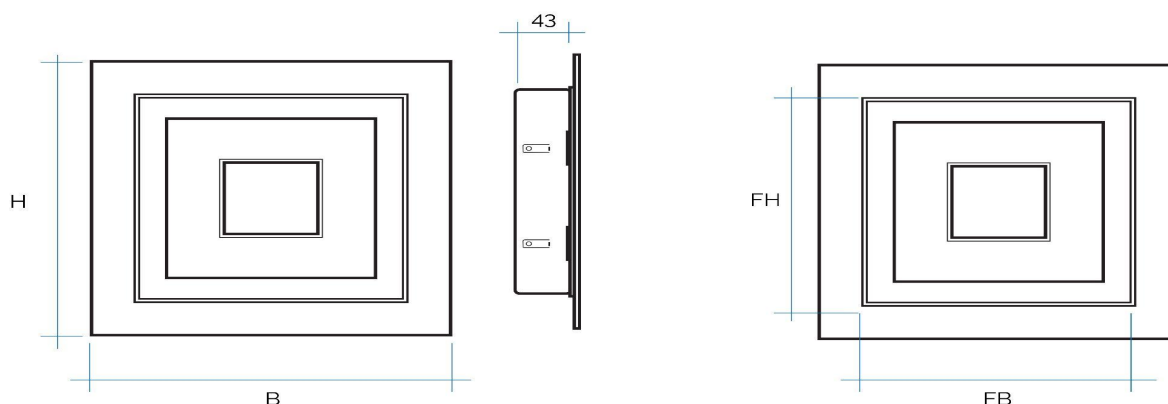

Griglie estetiche - Linea Lux

Codice	Colore	BxA mm	Foro luce FBxFA mm	Pass Air cm ²
GCX2222B	bianco	220x220	199x201	142
GCX2222BE	beige	220x220	199x201	142
GCX2222N	nero	220x220	199x201	142
GCX2222GR	grafite	220x220	199x201	142

Descrizione: Griglia estetica Linea Lux

Materiale: Metallo

Caratteristiche: La griglia estetica della linea Lux viene realizzata in acciaio verniciato a polvere.
Da utilizzare per aerazione / ventilazione camini.

Griglie estetiche - Linea Lux

Codice	Colore	BxA mm	Foro luce FBxFA mm	Pass Air cm ²
GCX3722B	bianco	370x220	349x201	305
GCX3722BE	beige	370x220	349x201	305
GCX3722N	nero	370x220	349x201	305
GCX3722GR	grafite	370x220	349x201	305

Griglie estetiche - Linea Lux

Codice	Colore	BxA mm	Foro luce FBxFA mm	Pass Air cm ²
GCX4917B	bianco	490x170	469x151	267
GCX4917BE	beige	490x170	469x151	267
GCX4917N	nero	490x170	469x151	267
GCX4917GR	grafite	490x170	469x151	267