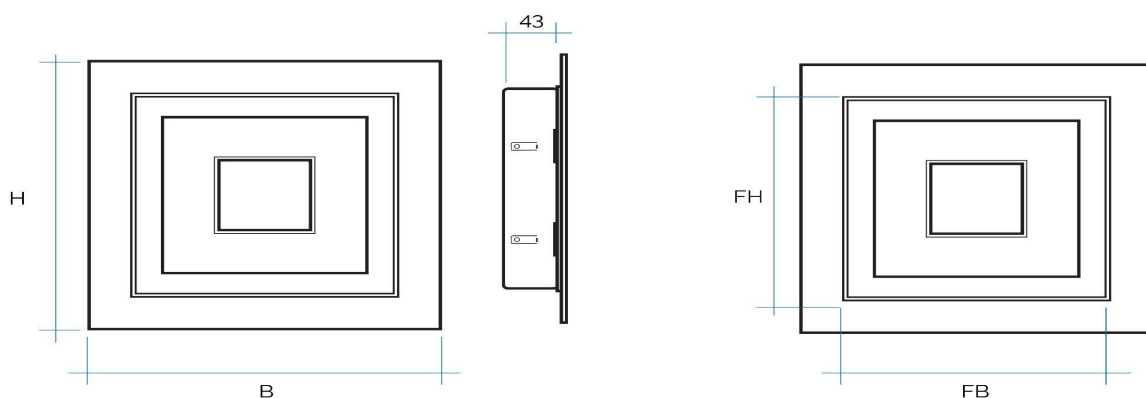

Griglie estetiche - Linea Lux

Codice	Colore	BxA mm	Foro luce FBxFA mm	Pass Air cm ²
GCX3722B	bianco	370x220	349x201	305
GCX3722BE	beige	370x220	349x201	305
GCX3722N	nero	370x220	349x201	305
GCX3722GR	grafite	370x220	349x201	305

Griglie estetiche - Linea Lux

Codice	Colore	BxA mm	Foro luce FBxFA mm	Pass Air cm ²
GCX4917B	bianco	490x170	469x151	267
GCX4917BE	beige	490x170	469x151	267
GCX4917N	nero	490x170	469x151	267
GCX4917GR	grafite	490x170	469x151	267