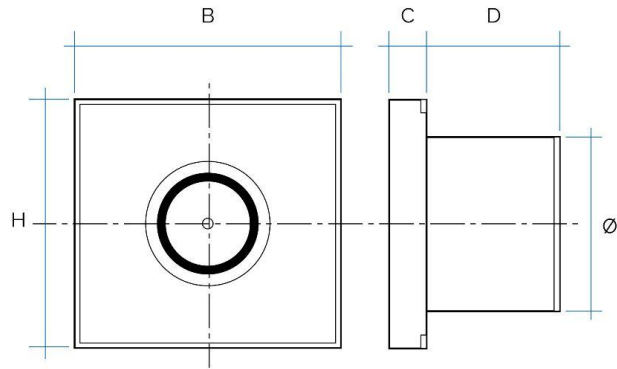

## Aspiratori elettrici elicoidali da parete

Motore con cuscinetti a sfera

Serranda antiritorno

Curve di portata:

Isolamento Classe II

**IPX4**

230 V/  
50HZ

Codice	Colore	BxH mm	Ø Foro mm	P watt	Portata m³/h	Rumore dB	C mm	D mm	Ø mm
<b>GIOTTO10B</b>	bianco	150x140	100/4"	15	100	30	22	72	98
<b>GIOTTO12B</b>	bianco	175x163	120/5"	20	150	33	22	85	118
<b>GIOTTO10A</b>	grigio allum.	150x140	100/4"	15	100	30	22	72	98

**Descrizione:** Aspiratore estetico elicoidale da parete GIOTTO

**Caratteristiche:** L'aspiratore elicoidale è una soluzione semplice e versatile per risolvere il problema del ricambio d'aria per un certo tipo di ambienti domestici, come per esempio bagni di servizio o lavanderia. Gli aspiratori elicoidali sono indicati per uscita diretta a parete oppure per installazioni dove non è necessario percorrere tratti molto lunghi attraverso le canalizzazioni.

## Aspiratori elettrici elicoidali da parete

Motore con cuscinetti a sfera

Serranda antiritorno

Curve di portata:

**IPX4**

Codice	Colore	BxH mm	Ø Foro mm	P watt	Portata m³/h	Rumore dB	C mm	D mm	Ø mm
<b>GIOTTO10BT</b>	bianco	150x140	100/4"	15	100	30	22	72	98
<b>GIOTTO12BT</b>	bianco	175x163	120/5"	20	150	33	22	85	118
<b>GIOTTO10AT</b>	grigio allum.	150x140	100/4"	15	100	30	22	72	98