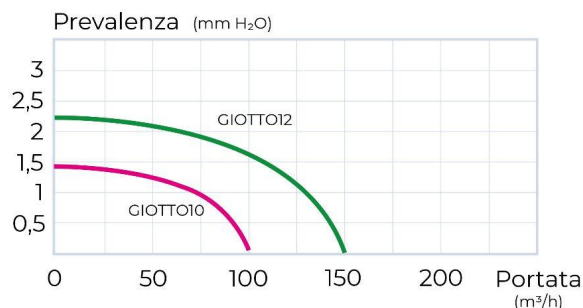

## Aspiratori elettrici elicoidali da parete

Motore con cuscinetti a sfera

Serranda antiritorno

Curve di portata:

**IPX4**

Codice	Colore	BxH mm	Ø Foro mm	P watt	Portata m³/h	Rumore dB	C mm	D mm	Ø mm
<b>GIOTTO10BT</b>	bianco	150x140	100/4"	15	100	30	22	72	98
<b>GIOTTO12BT</b>	bianco	175x163	120/5"	20	150	33	22	85	118
<b>GIOTTO10AT</b>	grigio allum.	150x140	100/4"	15	100	30	22	72	98

**Descrizione:** Aspiratore estetico elicoidale da parete con timer

**Caratteristiche:** L'aspiratore elicoidale con timer regolabile da 1' a 25' è una soluzione semplice e versatile per risolvere il problema del ricambio d'aria per un certo tipo di ambienti domestici, come per esempio bagni di servizio o lavanderia. Gli aspiratori elicoidali sono indicati per uscita diretta a parete oppure per installazioni dove non è necessario percorrere tratti molto lunghi attraverso le canalizzazioni.

## Aspiratori elettrici elicoidali da parete

Motore con cuscinetti a sfera

Serranda antiritorno

Curve di portata:

Isolamento Classe II

**IPX4**

230 V/  
50HZ

Codice	Colore	BxH mm	Ø Foro mm	P watt	Portata m³/h	Rumore dB	C mm	D mm	Ø mm
<b>GIOTTO10BTH</b>	bianco	150x140	100/4"	15	100	30	22	72	98
<b>GIOTTO12BTH</b>	bianco	175x163	120/5"	20	150	33	22	85	118

**Descrizione:** Aspiratore estetico elicoidale da parete con timer e igrometro

**Caratteristiche:** L'aspiratore elicoidale con timer regolabile da 1' a 25' e igrometro (umidità 40-100%) è una soluzione semplice e versatile per risolvere il problema del ricambio d'aria per un certo tipo di ambienti domestici, come per esempio bagni di servizio o lavanderia. Gli aspiratori elicoidali sono indicati per uscita diretta a parete oppure per installazioni dove non è necessario percorrere tratti molto lunghi attraverso le canalizzazioni.