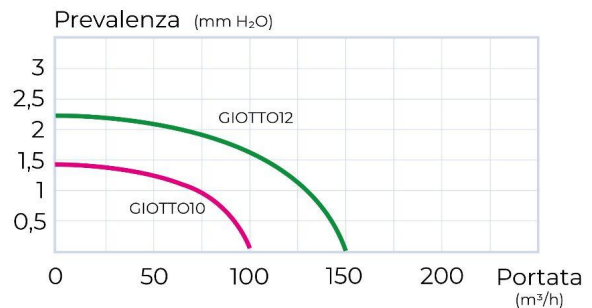

**Descrizione:** Aspiratore estetico elicoidale da parete con timer e igrometro

**Caratteristiche:** L'aspiratore elicoidale con timer regolabile da 1' a 25' e igrometro (umidità 40-100%) è una soluzione semplice e versatile per risolvere il problema del ricambio d'aria per un certo tipo di ambienti domestici, come per esempio bagni di servizio o lavanderia. Gli aspiratori elicoidali sono indicati per uscita diretta a parete oppure per installazioni dove non è necessario percorrere tratti molto lunghi attraverso le canalizzazioni.

## Aspiratori elettrici elicoidali da parete

Motore con cuscinetti a sfera

Serranda antiritorno

Curve di portata:

Isolamento Classe II

**IPX4**

230 V/  
50HZ

Codice	Colore	BxH mm	Ø Foro mm	P watt	Portata m³/h	Rumore dB	C mm	D mm	Ø mm
<b>GIOTTO10B</b>	bianco	150x140	100/4"	15	100	30	22	72	98
<b>GIOTTO12B</b>	bianco	175x163	120/5"	20	150	33	22	85	118
<b>GIOTTO10A</b>	grigio allum.	150x140	100/4"	15	100	30	22	72	98