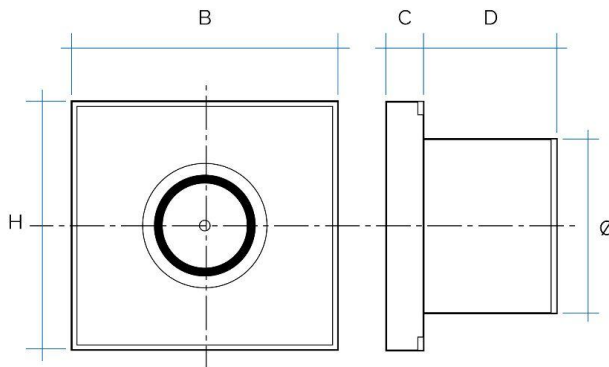

Aspiratori elettrici elicoidali da parete