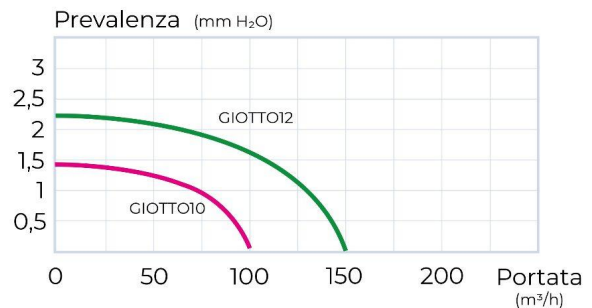

**Descrizione:** Aspiratore estetico elicoidale da parete con timer

**Caratteristiche:** L'aspiratore elicoidale con timer regolabile da 1' a 25' è una soluzione semplice e versatile per risolvere il problema del ricambio d'aria per un certo tipo di ambienti domestici, come per esempio bagni di servizio o lavanderia. Gli aspiratori elicoidali sono indicati per uscita diretta a parete oppure per installazioni dove non è necessario percorrere tratti molto lunghi attraverso le canalizzazioni.

## Aspiratori elettrici elicoidali da parete

Motore con cuscinetti a sfera

Serranda antiritorno

Curve di portata:

Isolamento Classe II

**IPX4**

230 V/  
50HZ

Codice	Colore	BxH mm	Ø Foro mm	P watt	Portata m³/h	Rumore dB	C mm	D mm	Ø mm
<b>GIOTTO10BTH</b>	bianco	150x140	100/4"	15	100	30	22	72	98
<b>GIOTTO12BTH</b>	bianco	175x163	120/5"	20	150	33	22	85	118

**Descrizione:** Aspiratore estetico elicoidale da parete con timer e igrometro

**Caratteristiche:** L'aspiratore elicoidale con timer regolabile da 1' a 25' e igrometro (umidità 40-100%) è una soluzione semplice e versatile per risolvere il problema del ricambio d'aria per un certo tipo di ambienti domestici, come per esempio bagni di servizio o lavanderia. Gli aspiratori elicoidali sono indicati per uscita diretta a parete oppure per installazioni dove non è necessario percorrere tratti molto lunghi attraverso le canalizzazioni.