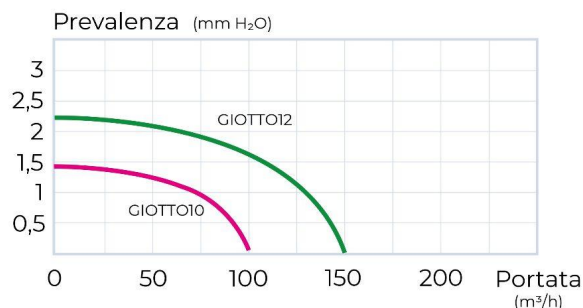

**Descrizione:** Aspiratore estetico elicoidale da parete GIOTTO

**Caratteristiche:** L'aspiratore elicoidale è una soluzione semplice e versatile per risolvere il problema del ricambio d'aria per un certo tipo di ambienti domestici, come per esempio bagni di servizio o lavanderia. Gli aspiratori elicoidali sono indicati per uscita diretta a parete oppure per installazioni dove non è necessario percorrere tratti molto lunghi attraverso le canalizzazioni.

## Aspiratori elettrici elicoidali da parete

Motore con cuscinetti a sfera

Serranda antiritorno

Curve di portata:

Isolamento Classe II

**IPX4**

230 V/  
50HZ

Codice	Colore	BxH mm	Ø Foro mm	P watt	Portata m <sup>3</sup> /h	Rumore dB	C mm	D mm	Ø mm
<b>GIOTTO10BT</b>	bianco	150x140	100/4"	15	100	30	22	72	98
<b>GIOTTO12BT</b>	bianco	175x163	120/5"	20	150	33	22	85	118
<b>GIOTTO10AT</b>	grigio allum.	150x140	100/4"	15	100	30	22	72	98

**Descrizione:** Aspiratore estetico elicoidale da parete con timer

**Caratteristiche:** L'aspiratore elicoidale con timer regolabile da 1' a 25' è una soluzione semplice e versatile per risolvere il problema del ricambio d'aria per un certo tipo di ambienti domestici, come per esempio bagni di servizio o lavanderia. Gli aspiratori elicoidali sono indicati per uscita diretta a parete oppure per installazioni dove non è necessario percorrere tratti molto lunghi attraverso le canalizzazioni.