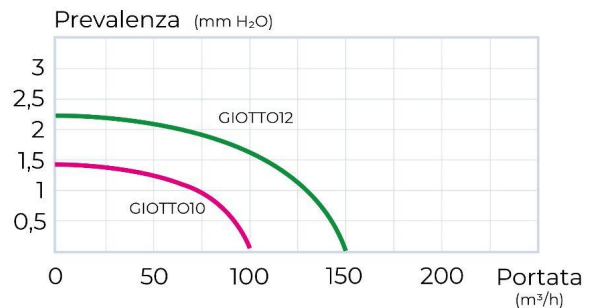

## Aspiratori elettrici elicoidali da parete

Motore con cuscinetti a sfera

Serranda antiritorno

Curve di portata:

Isolamento Classe II

**IPX4**

230 V/  
50HZ

Codice	Colore	BxH mm	Ø Foro mm	P watt	Portata m³/h	Rumore dB	C mm	D mm	Ø mm
<b>GIOTTO10B</b>	bianco	150x140	100/4"	15	100	30	22	72	98
<b>GIOTTO12B</b>	bianco	175x163	120/5"	20	150	33	22	85	118
<b>GIOTTO10A</b>	grigio allum.	150x140	100/4"	15	100	30	22	72	98

**Descrizione:** Aspiratore estetico elicoidale da parete GIOTTO

**Caratteristiche:** L'aspiratore elicoidale è una soluzione semplice e versatile per risolvere il problema del ricambio d'aria per un certo tipo di ambienti domestici, come per esempio bagni di servizio o lavanderia. Gli aspiratori elicoidali sono indicati per uscita diretta a parete oppure per installazioni dove non è necessario percorrere tratti molto lunghi attraverso le canalizzazioni.

## Aspiratori elettrici elicoidali da parete

Motore con cuscinetti a sfera

Serranda antiritorno

Curve di portata:

**IPX4**

Codice	Colore	BxH mm	Ø Foro mm	P watt	Portata m³/h	Rumore dB	C mm	D mm	Ø mm
<b>GIOTTO10BT</b>	bianco	150x140	100/4"	15	100	30	22	72	98
<b>GIOTTO12BT</b>	bianco	175x163	120/5"	20	150	33	22	85	118
<b>GIOTTO10AT</b>	grigio allum.	150x140	100/4"	15	100	30	22	72	98

**Descrizione:** Aspiratore estetico elicoidale da parete con timer

**Caratteristiche:** L'aspiratore elicoidale con timer regolabile da 1' a 25' è una soluzione semplice e versatile per risolvere il problema del ricambio d'aria per un certo tipo di ambienti domestici, come per esempio bagni di servizio o lavanderia. Gli aspiratori elicoidali sono indicati per uscita diretta a parete oppure per installazioni dove non è necessario percorrere tratti molto lunghi attraverso le canalizzazioni.