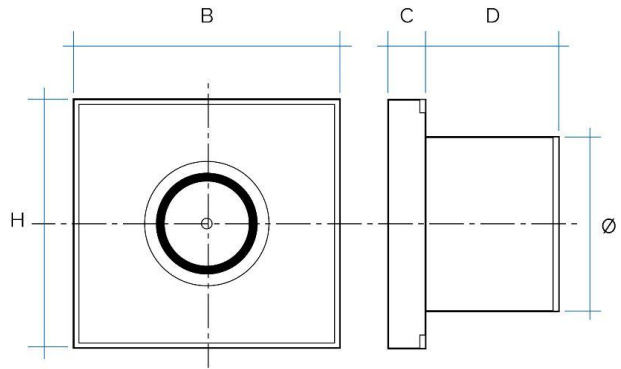

Aspiratori elettrici elicoidali da parete