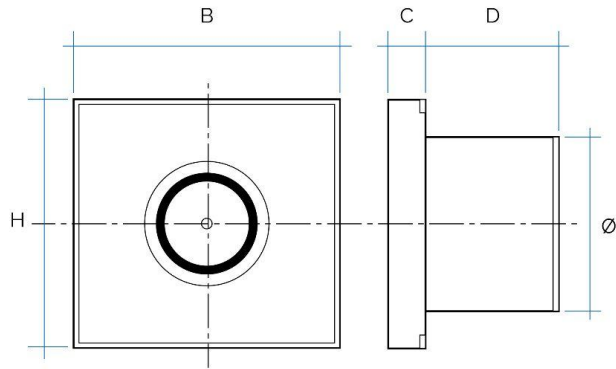

Aspiratori elettrici elicoidali da parete