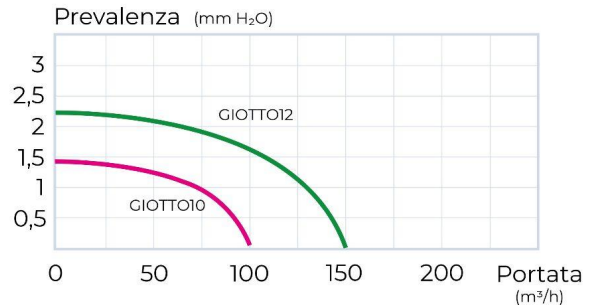

## Aspiratori elettrici elicoidali da parete

Motore con cuscinetti a sfera

Serranda antiritorno

Curve di portata:

Isolamento Classe II

**IPX4**

230 V/  
50HZ

Codice	Colore	BxH mm	Ø Foro mm	P watt	Portata m³/h	Rumore dB	C mm	D mm	Ø mm
<b>GIOTTO10B</b>	bianco	150x140	100/4"	15	100	30	22	72	98
<b>GIOTTO12B</b>	bianco	175x163	120/5"	20	150	33	22	85	118
<b>GIOTTO10A</b>	grigio allum.	150x140	100/4"	15	100	30	22	72	98

## Aspiratori elettrici elicoidali da parete

Motore con cuscinetti a sfera

Serranda antiritorno

Curve di portata:

**IPX4**

Codice	Colore	BxH mm	Ø Foro mm	P watt	Portata m³/h	Rumore dB	C mm	D mm	Ø mm
<b>GIOTTO10BT</b>	bianco	150x140	100/4"	15	100	30	22	72	98
<b>GIOTTO12BT</b>	bianco	175x163	120/5"	20	150	33	22	85	118
<b>GIOTTO10AT</b>	grigio allum.	150x140	100/4"	15	100	30	22	72	98

**Descrizione:** Aspiratore estetico elicoidale da parete con timer

**Caratteristiche:** L'aspiratore elicoidale con timer regolabile da 1' a 25' è una soluzione semplice e versatile per risolvere il problema del ricambio d'aria per un certo tipo di ambienti domestici, come per esempio bagni di servizio o lavanderia. Gli aspiratori elicoidali sono indicati per uscita diretta a parete oppure per installazioni dove non è necessario percorrere tratti molto lunghi attraverso le canalizzazioni.