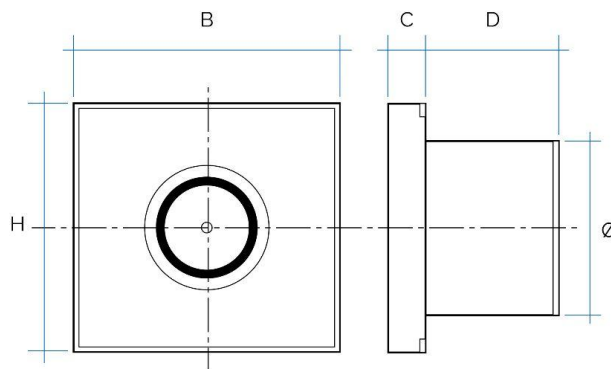

Aspiratori elettrici elicoidali da parete