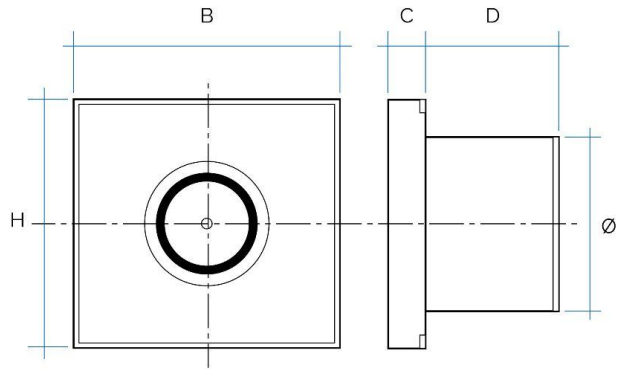

## Aspiratori elettrici elicoidali da parete

Motore con cuscinetti a sfera

Serranda antiritorno

Curve di portata:

Isolamento Classe II

**IPX4**

230 V/  
50HZ

Codice	Colore	BxH mm	Ø Foro mm	P watt	Portata m³/h	Rumore dB	C mm	D mm	Ø mm
<b>GIOTTO10B</b>	bianco	150x140	100/4"	15	100	30	22	72	98
<b>GIOTTO12B</b>	bianco	175x163	120/5"	20	150	33	22	85	118
<b>GIOTTO10A</b>	grigio allum.	150x140	100/4"	15	100	30	22	72	98

**Descrizione:** Aspiratore estetico elicoidale da parete GIOTTO

**Caratteristiche:** L'aspiratore elicoidale è una soluzione semplice e versatile per risolvere il problema del ricambio d'aria per un certo tipo di ambienti domestici, come per esempio bagni di servizio o lavanderia. Gli aspiratori elicoidali sono indicati per uscita diretta a parete oppure per installazioni dove non è necessario percorrere tratti molto lunghi attraverso le canalizzazioni.

## Aspiratori elettrici elicoidali da parete

Motore con cuscinetti a sfera

Serranda antiritorno

Curve di portata:

**IPX4**

Codice	Colore	BxH mm	Ø Foro mm	P watt	Portata m³/h	Rumore dB	C mm	D mm	Ø mm
<b>GIOTTO10BT</b>	bianco	150x140	100/4"	15	100	30	22	72	98
<b>GIOTTO12BT</b>	bianco	175x163	120/5"	20	150	33	22	85	118
<b>GIOTTO10AT</b>	grigio allum.	150x140	100/4"	15	100	30	22	72	98