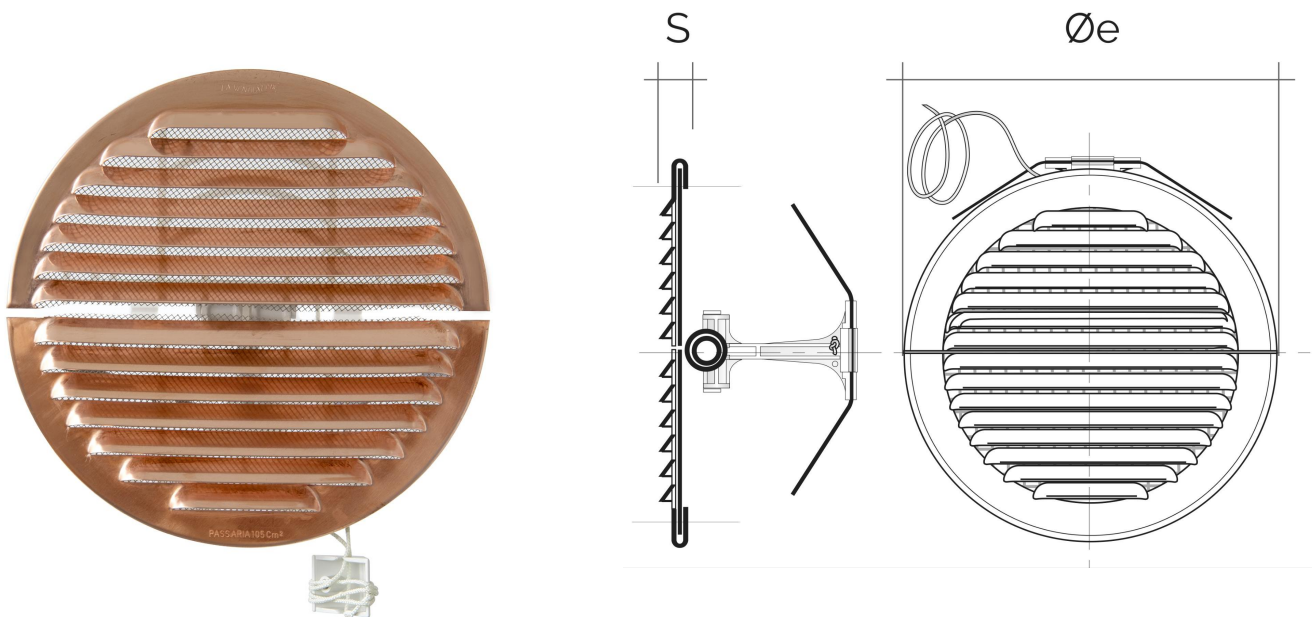

Griglie Dentro/Fuori in metallo

 = Griglia idonea per ambienti salini

Codice	Ø e mm	S mm	Ø Foro min-max mm	Pass Air cm ²	Rete ant insetti
GABDF125R	150	8	100-140	65	✓
GRADF125R	150	8	100-140	65	✓

Descrizione: Griglia di ventilazione pieghevole con molle di fissaggio

Materiale: Metallo

Colore: GABDF125R Alluminio bianco - GRADF125R Rame

Caratteristiche: La griglia Dentro/Fuori, pratica, sicura, robusta e innovativa consente la posa in opera dall'interno senza alcun utilizzo di scale o ponteggi con conseguente notevole vantaggio economico. La griglia è dotata di un filo di sicurezza qualora dovesse sfuggire di mano durante il montaggio.

Griglie Dentro/Fuori in metallo

 = Griglia idonea per ambienti salini

Codice	Ø e mm	S mm	Ø Foro min-max mm	Pass Air cm ²	Rete antinsetti
GABDF160R	175	8	125-160	105	✓
GRADF160R	175	8	125-160	105	✓

Descrizione: Griglia di ventilazione pieghevole con molle di fissaggio

Materiale: Metallo

Colore: GABDF160R Alluminio bianco - GRADF160R Rame

Caratteristiche: La griglia Dentro/Fuori, pratica, sicura, robusta e innovativa consente la posa in opera dall'interno senza alcun utilizzo di scale o ponteggi con conseguente notevole vantaggio economico. La griglia è dotata di un filo di sicurezza qualora dovesse sfuggire di mano durante il montaggio.