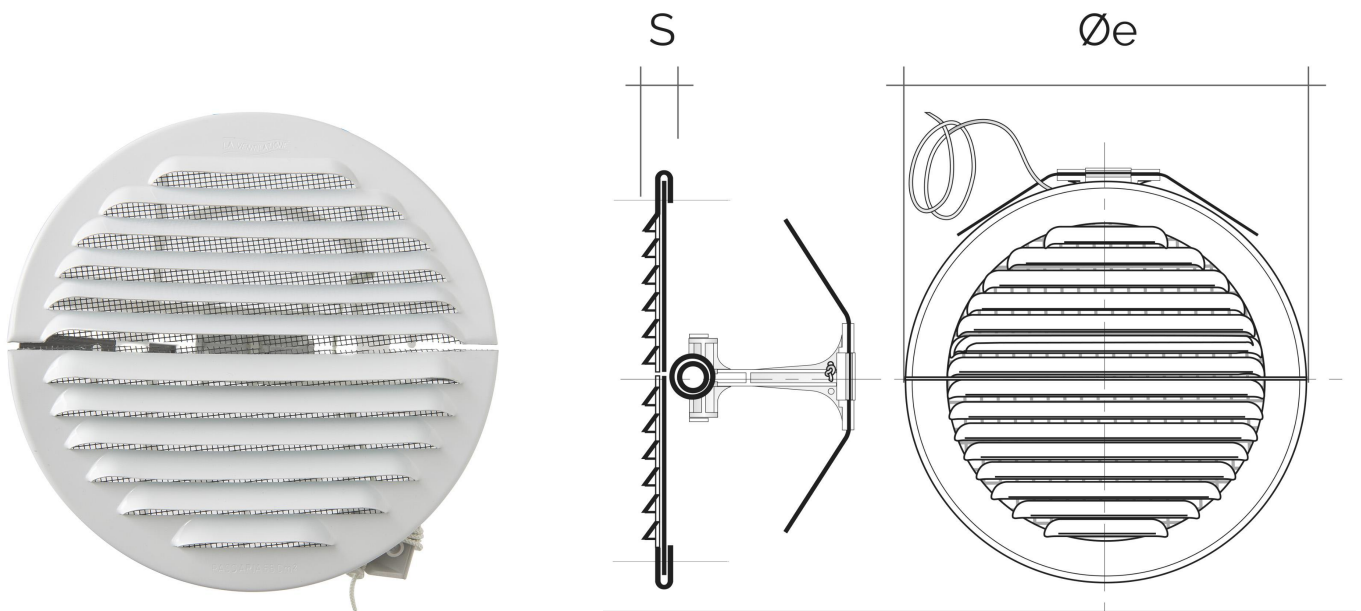

Griglie Dentro/Fuori in metallo

 = Griglia idonea per ambienti salini

Codice	Ø e mm	S mm	Ø Foro min-max mm	Pass Air cm ²	Rete ant insetti
GABDF125R	150	8	100-140	65	✓
GRADF125R	150	8	100-140	65	✓

Descrizione: Griglia di ventilazione pieghevole con molle di fissaggio

Materiale: Metallo

Colore: GABDF125R Alluminio bianco - GRADF125R Rame

Caratteristiche: La griglia Dentro/Fuori, pratica, sicura, robusta e innovativa consente la posa in opera dall'interno senza alcun utilizzo di scale o ponteggi con conseguente notevole vantaggio economico. La griglia è dotata di un filo di sicurezza qualora dovesse sfuggire di mano durante il montaggio.

Griglie Dentro/Fuori in metallo

 = Griglia idonea per ambienti salini

Codice	Ø e mm	S mm	Ø Foro min-max mm	Pass Air cm ²	Rete antinsetti
GABDF160R	175	8	125-160	105	✓
GRADF160R	175	8	125-160	105	✓

Descrizione: Griglia di ventilazione pieghevole con molle di fissaggio

Materiale: Metallo

Colore: GABDF160R Alluminio bianco - GRADF160R Rame

Caratteristiche: La griglia Dentro/Fuori, pratica, sicura, robusta e innovativa consente la posa in opera dall'interno senza alcun utilizzo di scale o ponteggi con conseguente notevole vantaggio economico. La griglia è dotata di un filo di sicurezza qualora dovesse sfuggire di mano durante il montaggio.