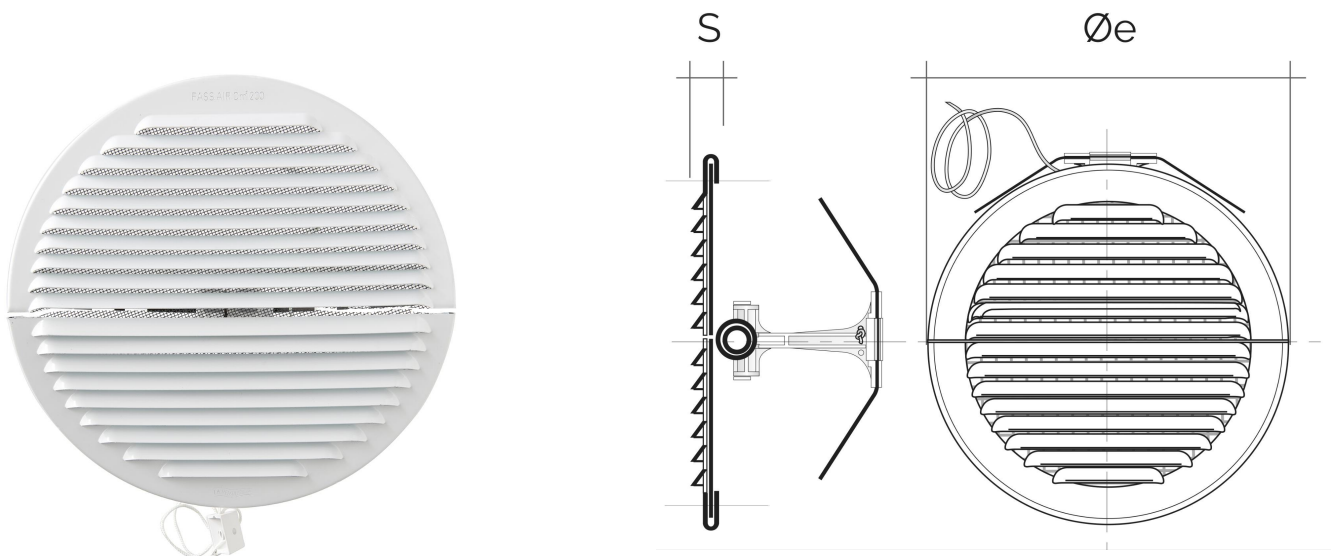

Griglie Dentro/Fuori in metallo

= Griglia idonea per ambienti salini

Codice	Ø e mm	S mm	Ø Foro min-max mm	Pass Air cm²	Rete antinsetti
GABDF200R	230	8	160-220	200	✓
GRADF200R	230	8	160-220	200	✓

Descrizione: Griglia di ventilazione pieghevole con molle di fissaggio

Materiale: Metallo

Colore: GABDF200R Alluminio bianco - GRADF200R Rame

Caratteristiche: La griglia Dentro/Fuori, pratica, sicura, robusta e innovativa consente la posa in opera dall'interno senza alcun utilizzo di scale o ponteggi con conseguente notevole vantaggio economico. La griglia è dotata di un filo di sicurezza qualora dovesse sfuggire di mano durante il montaggio.