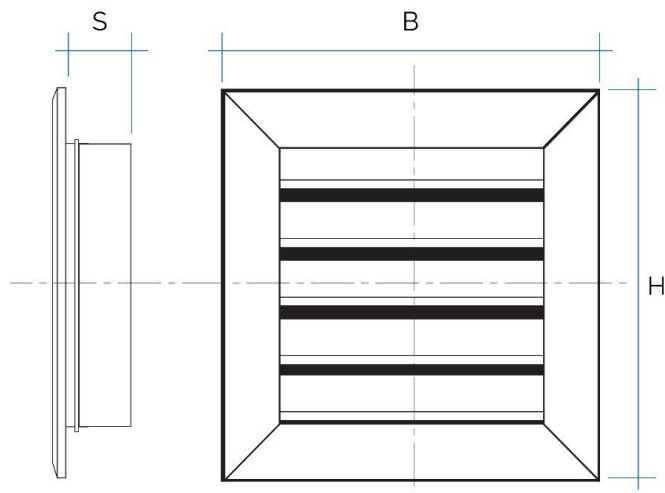

Griglie di ripresa aria esterna ad alette oblique

Codice	Colore	BxH mm	Foro mm	S mm
GRFAL2418	alluminio	240x180	212x152	28
GRFB2418	allu. bianco	240x180	212x152	28
GRFAL2424	alluminio	240x240	212x212	28
GRFB2424	allu. bianco	240x240	212x212	28
GRFAL3412	alluminio	340x120	312x92	28
GRFB3412	allu. bianco	340x120	312x92	28

Descrizione: Griglia di ripresa aria ad alette oblique

Materiale: Metallo

Caratteristiche: La griglia di ripresa aria ad alette oblique, da incasso, viene realizzata in alluminio, ed è utilizzata per una corretta ventilazione / aerazione del camino.