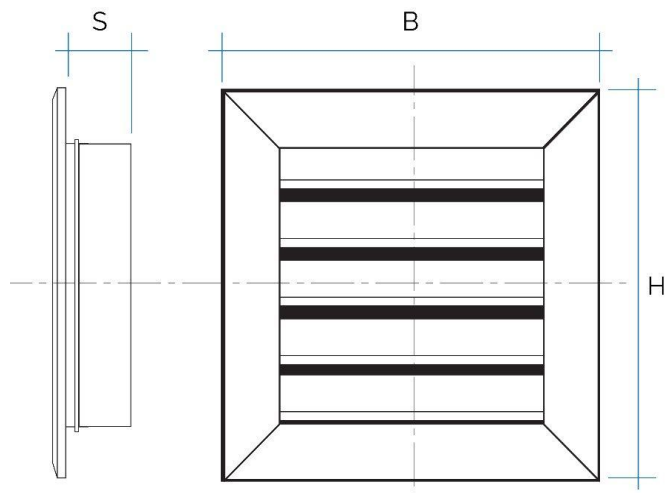

Griglie di ripresa aria esterna ad alette oblique

Codice	Colore	BxH mm	Foro mm	S mm
GRFAL3414	alluminio	340x140	312x112	28
GRFB3414	allu. bianco	340x140	312x112	28
GRFAL3418	alluminio	340x180	312x212	28
GRFB3418	allu. bianco	340x180	312x212	28
GRFAL3420	alluminio	340x200	312x172	28
GRFB3420	allu. bianco	340x200	312x172	28

Descrizione: Griglia di ripresa aria ad alette oblique

Materiale: Metallo

Caratteristiche: La griglia di ripresa aria ad alette oblique, da incasso, viene realizzata in alluminio, ed è utilizzata per una corretta ventilazione / aerazione del camino.