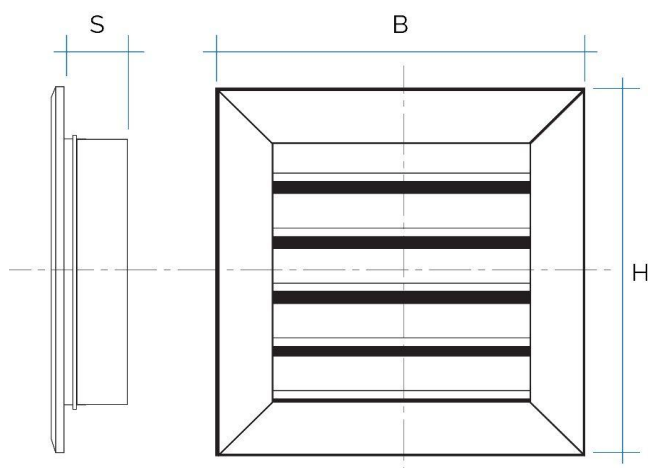

Griglie di ripresa aria esterna ad alette oblique

Codice	Colore	BxH mm	Foro mm	S mm
GRFAL2020	alluminio	200x200	172x172	28
GRFB2020	allu. bianco	200x200	172x172	28
GRFAL2215	alluminio	220x160	192x132	28
GRFB2215	allu. bianco	220x160	192x132	28
GRFAL2413	alluminio	240x120	212x92	28
GRFB2413	allu. bianco	240x120	212x92	28
GRFAL2414	alluminio	240x140	212x112	28
GRFB2414	allu. bianco	240x140	212x112	28

Descrizione: Griglia di ripresa aria ad alette oblique

Materiale: Metallo

Caratteristiche: La griglia di ripresa aria ad alette oblique, da incasso, viene realizzata in alluminio, ed è utilizzata per una corretta ventilazione / aerazione del camino.