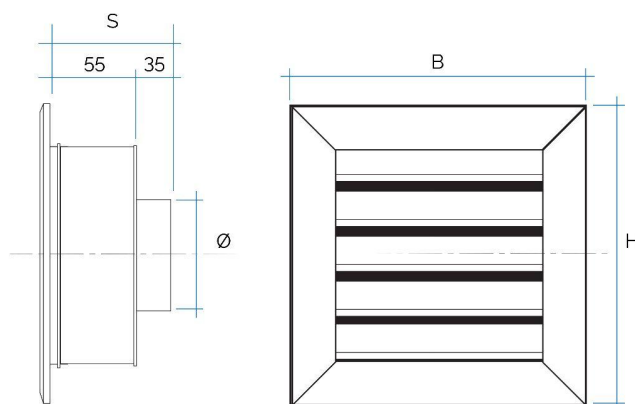

**Descrizione:** Griglia di ripresa aria ad alette oblique

**Materiale:** Metallo

**Caratteristiche:** La griglia di ripresa aria ad alette oblique è completa di imbocco e rete e viene realizzata in alluminio.  
Viene utilizzata per una corretta ventilazione del camino.

## Griglie di ripresa aria esterna ad alette oblique

Codice	Colore	BxH mm	Foro mm	Ø imbocco mm	S mm
<b>GRIAL1813100</b>	alluminio	180x140	153x111	100	90
<b>GRIB1813100</b>	allu. bianco	180x140	153x111	100	90
<b>GRIAL1818100</b>	alluminio	180x180	153x153	100	90
<b>GRIB1818100</b>	allu. bianco	180x180	153x153	100	90
<b>GRIAL1818120</b>	alluminio	180x180	153x153	120	90
<b>GRIB1818120</b>	allu. bianco	180x180	153x153	120	90
<b>GRIAL1818140</b>	alluminio	180x180	153x153	140	90
<b>GRIB1818140</b>	allu. bianco	180x180	153x153	140	90
<b>GRIAL2020120</b>	alluminio	200x200	183x183	120	90
<b>GRIB2020120</b>	allu. bianco	200x200	183x183	120	90

## Griglie di ripresa aria esterna ad alette oblique

Codice	Colore	BxH mm	Foro mm	Ø imbocco mm	S mm
<b>GRIAL2020140</b>	alluminio	200x200	183x183	140	90
<b>GRIB2020140</b>	allu. bianco	200x200	183x183	140	90
<b>GRIAL2020150</b>	alluminio	200x200	183x183	150	90
<b>GRIB2020150</b>	allu. bianco	200x200	183x183	150	90
<b>GRIAL2215100</b>	alluminio	220x160	193x133	100	90
<b>GRIB2215100</b>	allu. bianco	220x160	193x133	100	90
<b>GRIAL2215120</b>	alluminio	220x160	193x133	120	90
<b>GRIB2215120</b>	allu. bianco	220x160	193x133	120	90