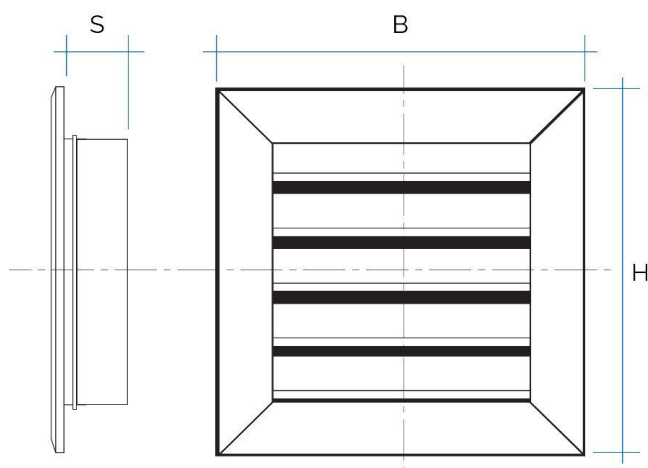

Griglie di ripresa aria esterna ad alette oblique

Codice	Colore	BxH mm	Foro mm	S mm
GRFAL1413	alluminio	140x140	112x112	28
GRFB3413	allu. bianco	140x140	112x112	28
GRFAL1615	alluminio	160x160	132x132	28
GRFB1615	allu. bianco	160x160	132x132	28
GRFAL1813	alluminio	180x140	152x112	28
GRFB1813	allu. bianco	180x140	152x112	28
GRFAL1818	alluminio	180x180	152x152	28
GRFB1818	allu. bianco	180x180	152x152	28

Descrizione: Griglia di ripresa aria ad alette oblique

Materiale: Metallo

Caratteristiche: La griglia di ripresa aria ad alette oblique, da incasso, viene realizzata in alluminio, ed è utilizzata per una corretta ventilazione / aerazione del camino.