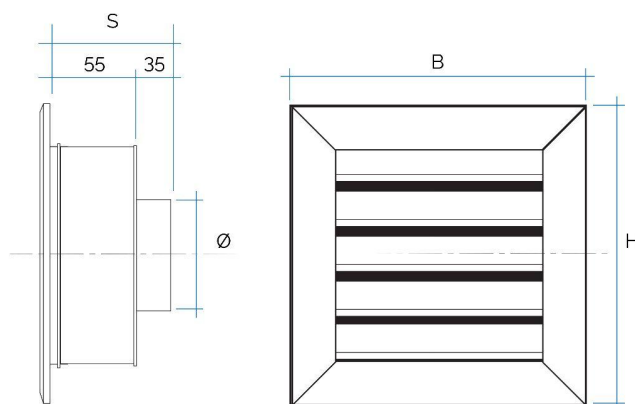

## Griglie di ripresa aria esterna ad alette oblique

Codice	Colore	BxH mm	Foro mm	Ø imbocco mm	S mm
<b>GRIAL1413080</b>	alluminio	140x140	111x111	80	90
<b>GRIB1413080</b>	allu. bianco	140x140	111x111	80	90
<b>GRIAL1413100</b>	alluminio	140x140	111x111	100	90
<b>GRIB1413100</b>	allu. bianco	140x140	111x111	100	90
<b>GRIAL1615100</b>	alluminio	160x160	133x133	100	90
<b>GRIB1615100</b>	allu. bianco	160x160	133x133	100	90
<b>GRIAL1615120</b>	alluminio	160x160	133x133	120	90
<b>GRIB1615120</b>	allu. bianco	160x160	133x133	120	90
<b>GRIAL1813080</b>	alluminio	180x140	153x111	80	90
<b>GRIB1813080</b>	allu. bianco	180x140	153x111	80	90

**Descrizione:** Griglia di ripresa aria ad alette oblique

**Materiale:** Metallo

**Caratteristiche:** La griglia di ripresa aria ad alette oblique è completa di imbocco e rete e viene realizzata in alluminio.  
Viene utilizzata per una corretta ventilazione del camino.

## Griglie di ripresa aria esterna ad alette oblique

Codice	Colore	BxH mm	Foro mm	Ø imbocco mm	S mm
<b>GRIAL1813100</b>	alluminio	180x140	153x111	100	90
<b>GRIB1813100</b>	allu. bianco	180x140	153x111	100	90
<b>GRIAL1818100</b>	alluminio	180x180	153x153	100	90
<b>GRIB1818100</b>	allu. bianco	180x180	153x153	100	90
<b>GRIAL1818120</b>	alluminio	180x180	153x153	120	90
<b>GRIB1818120</b>	allu. bianco	180x180	153x153	120	90
<b>GRIAL1818140</b>	alluminio	180x180	153x153	140	90
<b>GRIB1818140</b>	allu. bianco	180x180	153x153	140	90
<b>GRIAL2020120</b>	alluminio	200x200	183x183	120	90
<b>GRIB2020120</b>	allu. bianco	200x200	183x183	120	90