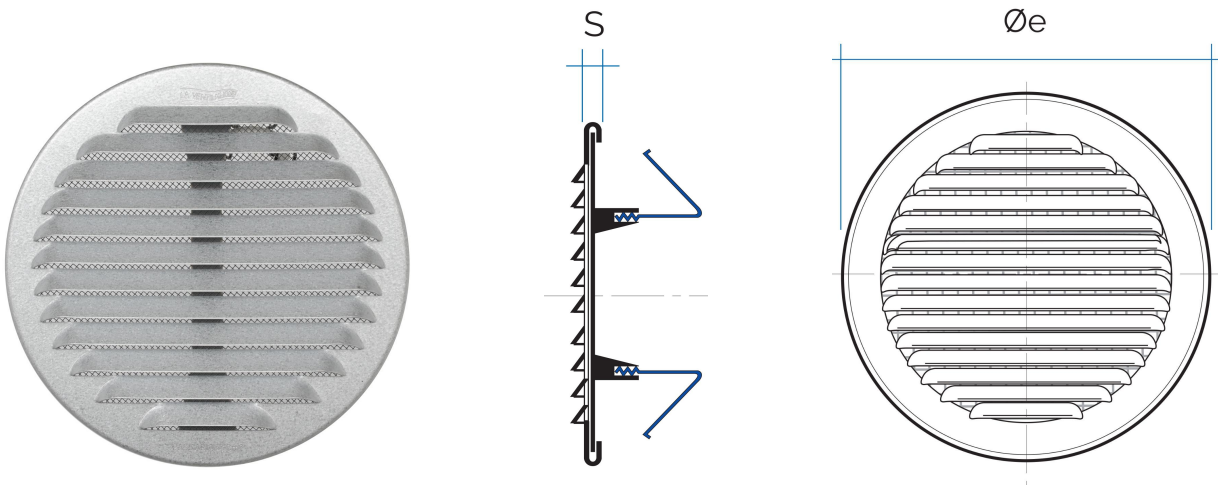

Griglie in metallo universali con molle

 = Griglia idonea per ambienti salini

	Codice	Colore	Ø esterno mm	S mm	Ø Foro min-max mm	Pass Air cm ²	Rete antinsetti
	GZKTU125R	aluzink	150	8	80-140	65	✓
	GRATU125R	rame	150	8	80-140	65	✓
	GINTU125R	inox 430	150	8	80-140	65	✓
	GOTTU125R	ottone	150	8	80-140	65	✓
	GBRTU125R	allu. bronzo	150	8	80-140	65	✓
	GARTU125R	allu. ramato	150	8	80-140	65	✓
	GABTU125R	allu. bianco	150	8	80-140	65	✓

Descrizione: Griglia di ventilazione tonda con molle

Materiale: Metallo

Caratteristiche: Griglia di ventilazione tonda in metallo, completa di molle di fissaggio e rete antinsetti. Può essere installata sia per ambienti interni sia esterni.