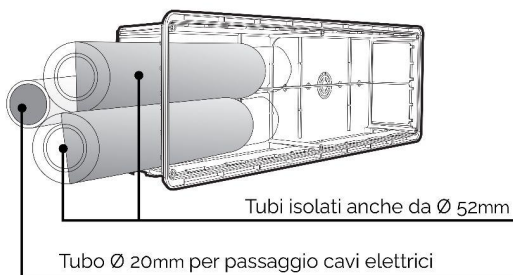

## Cassetta idronica **HYBOX1**

Codice	Colore	BxH mm	S mm
<b>HYBOX1</b>	bianco	430x144	65

**Descrizione:** Cassetta idronica

**Materiale:** ABS

**Caratteristiche:** La cassetta di predisposizione Idronica è stata progettata e realizzata per essere installata negli impianti di condizionamento e nello specifico, si adatta perfettamente ai sistemi idronici. Essa è in grado di alloggiare perfettamente le tubazioni coibentate anche da  $\varnothing$  52 mm.