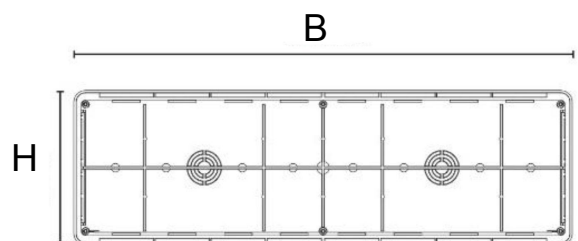

## Cassetta idronica **HYBOX1**

Codice	Colore	BxH mm	S mm
<b>HYBOX1</b>	bianco	430x144	65

**Descrizione:** Cassetta idronica

**Materiale:** ABS

**Caratteristiche:** La cassetta di predisposizione Idronica è stata progettata e realizzata per essere installata negli impianti di condizionamento e nello specifico, si adatta perfettamente ai sistemi idronici. Essa è in grado di alloggiare perfettamente le tubazioni coibentate anche da  $\varnothing$  52 mm.