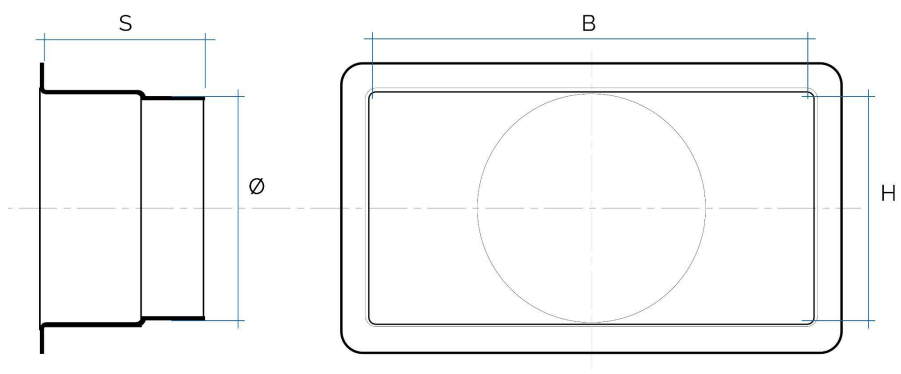

## Imbocchi per griglie caminetti

Codice	Colore	BxH mm	Foro mm	Ø imbocco mm	S mm
<b>IMB1818100</b>	lamiera zinc.	150x150	153x153	100	90
<b>IMB1818120</b>	lamiera zinc.	150x150	153x153	120	90
<b>IMB1818140</b>	lamiera zinc.	150x150	153x153	140	90
<b>IMB2020120</b>	lamiera zinc.	180x180	183x183	120	90
<b>IMB2020140</b>	lamiera zinc.	180x180	183x183	140	90
<b>IMB2020150</b>	lamiera zinc.	180x180	183x183	150	90

**Descrizione:** Imbocco per griglie per caminetti

**Materiale:** Metallo

**Caratteristiche:** Gli imbocchi per le griglie vengono realizzati in lamiera zincata e sono disponibili di diverse dimensioni. Gli imbocchi sono idonei per la ns. serie di griglie per camino.