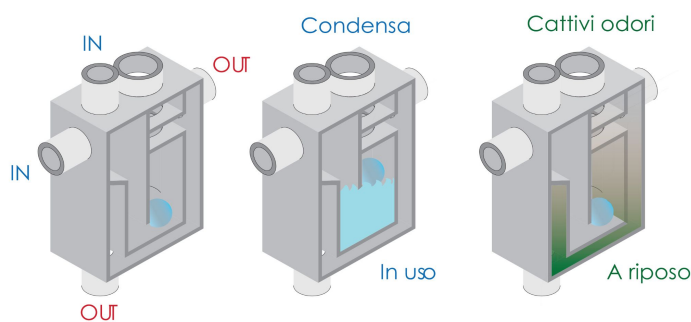

Sifone per scarico condensa **SMART**

Codice	Colore	BxH mm	S mm
KSIFS	bianco	200x235	57

Descrizione: Kit sifone a secco per scarico condensa ispezionabile

Materiale: ABS

Caratteristiche: Il Kit sifone a secco scarico condensa ispezionabile è comprensivo di:

- Sifone a secco
- Scarico \varnothing 20 mm per tubo flessibile
- Guarnizione tecnica
- O-ring di tenuta
- Scatola con coperchio e viti
- Portata 100 l/h