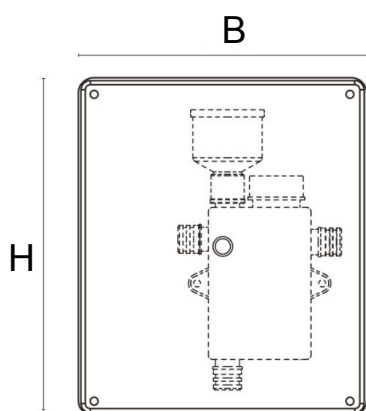

Sifone per scarico condensa **SMART**

Codice	Colore	BxH mm	S mm
KSIFS	bianco	200x235	57

Descrizione: Kit sifone a secco per scarico condensa ispezionabile

Materiale: ABS

Caratteristiche: Il Kit sifone a secco scarico condensa ispezionabile è comprensivo di:

- Sifone a secco
- Scarico \varnothing 20 mm per tubo flessibile
- Guarnizione tecnica
- O-ring di tenuta
- Scatola con coperchio e viti
- Portata 100 l/h