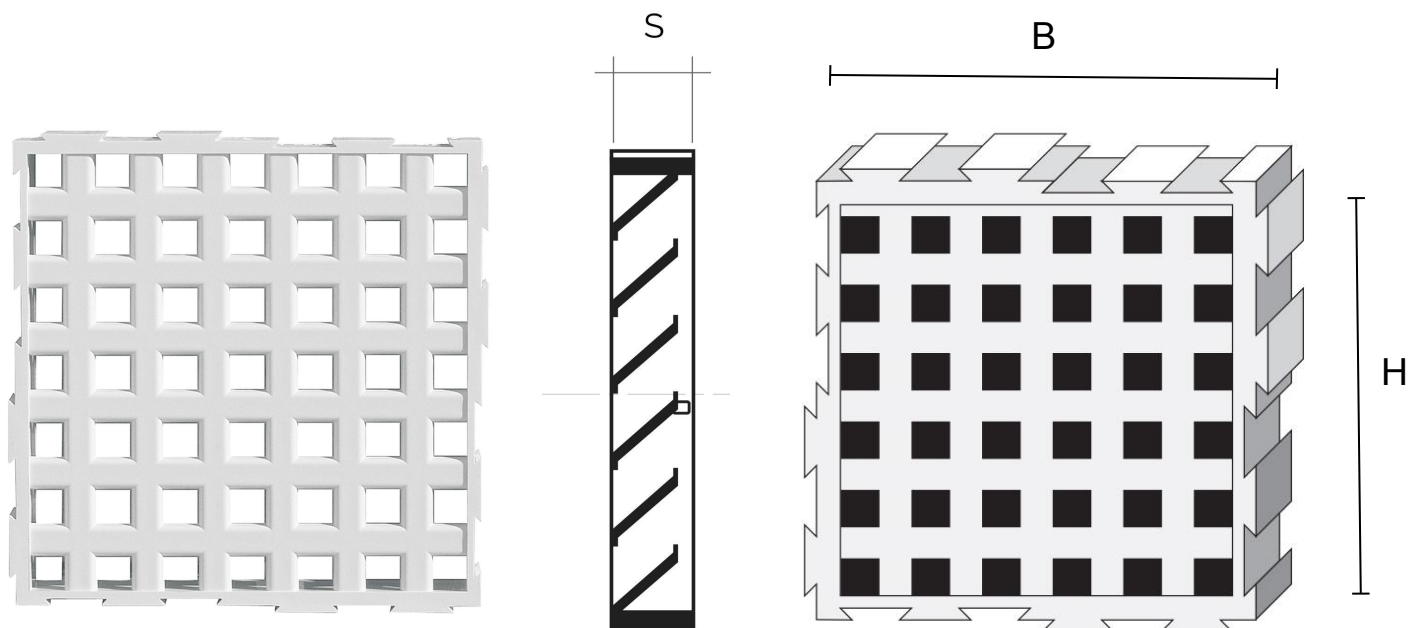

Modulo per griglia componibile tipo L

Codice	BxH mm	S mm	Pass Air cm ²
MODLB	100x100	18	24
MODLM	100x100	18	24
MODLN	100x100	18	24

Descrizione: Modulo per griglia componibile tipo L

Materiale: Plastica ABS

Colore: MODLB Bianco - MODLM Marrone - MODLN Nero

Caratteristiche: Modulo 100x100 mm idoneo per comporre una griglia con tipo di montaggio a coda di rondine, posizionabile sia in ambienti interni sia esterni.

Modulo per griglia componibile tipo L

Codice	BxH mm	S mm	Pass Air cm ²	Rete ant insetti
MODLRB	100x100	18	20	✓
MODLRM	100x100	18	20	✓
MODLRN	100x100	18	20	✓

Descrizione: Modulo per griglia componibile tipo L

Materiale: Plastica ABS

Colore: MODLRB Bianco - MODLRM Marrone - MODLRN Nero

Caratteristiche: Modulo 100x100 mm completo di rete antinsetto. Idoneo per comporre una griglia con tipo di montaggio a coda di rondine, posizionabile sia in ambienti interni sia esterni.