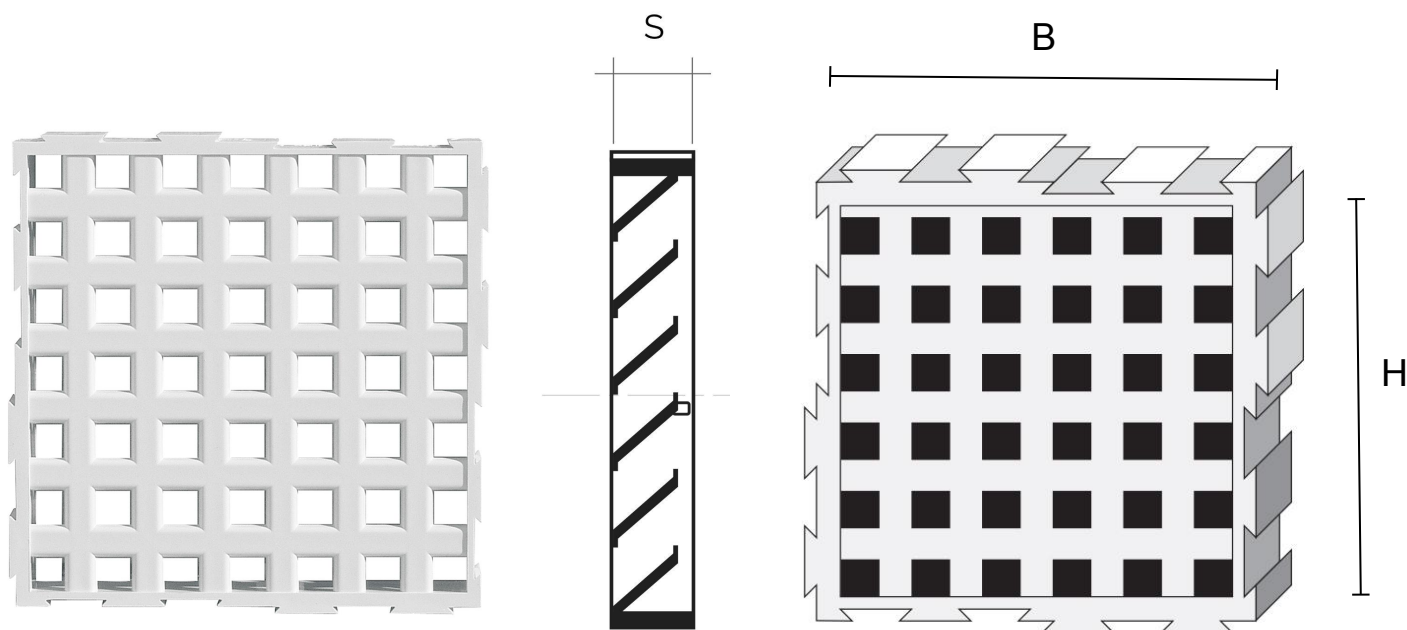

Modulo per griglia componibile tipo L

Codice	BxH mm	S mm	Pass Air cm ²
MODLB	100x100	18	24
MODLM	100x100	18	24
MODLN	100x100	18	24

Descrizione: Modulo per griglia componibile tipo L

Materiale: Plastica ABS

Colore: MODLB Bianco - MODLM Marrone - MODLN Nero

Caratteristiche: Modulo 100x100 mm idoneo per comporre una griglia con tipo di montaggio a coda di rondine, posizionabile sia in ambienti interni sia esterni.

Modulo per griglia componibile tipo L

Codice	BxH mm	S mm	Pass Air cm ²	Rete ant insetti
MODLRB	100x100	18	20	✓
MODLRM	100x100	18	20	✓
MODLRN	100x100	18	20	✓

Descrizione: Modulo per griglia componibile tipo L

Materiale: Plastica ABS

Colore: MODLRB Bianco - MODLRM Marrone - MODLRN Nero

Caratteristiche: Modulo 100x100 mm completo di rete antinsetto. Idoneo per comporre una griglia con tipo di montaggio a coda di rondine, posizionabile sia in ambienti interni sia esterni.