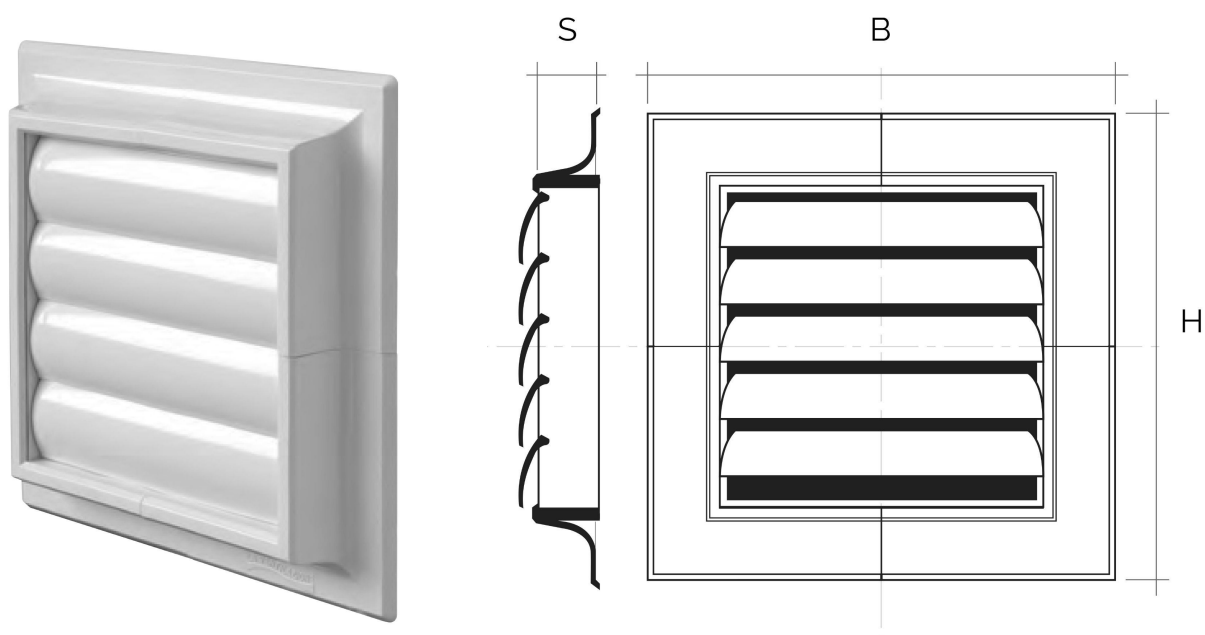

## Griglie componibili tipo S da sovrapporre

Codice	BxH mm	S mm
<b>S11414B</b>	140x140	20
<b>S52424B</b>	240x240	20
<b>S93434B</b>	340x340	20
<b>S114444B</b>	440x440	20
<b>S135454B</b>	540x540	20

**Descrizione:** Griglia modulare tipo S da sovrapporre

**Materiale:** Plastica ABS

**Colore:** Bianco

**Caratteristiche:** Griglia modulare tipo S da sovrapporre con alette a gravità. Idonea per installazioni in ambienti esterni.