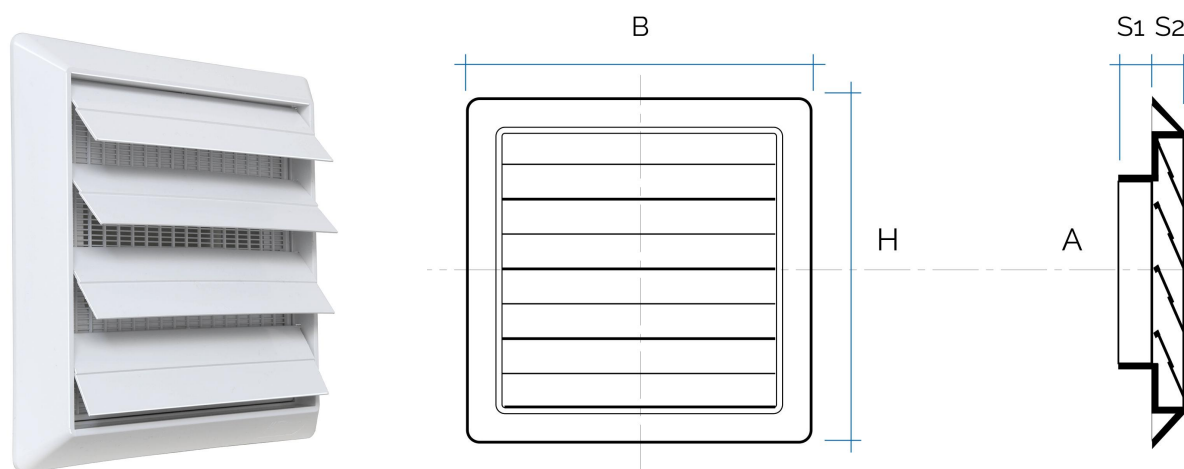

Griglie ad alette a gravità con imbocchi

Codice	Colore	BxH mm	A mm	S1 mm	S2 mm	Rete antinsetti
S19100B	bianco	185x185	97	28	20	-
S19100RB	bianco	185x185	97	28	20	✓
S19125B	bianco	185x185	121	28	20	-
S19125RB	bianco	185x185	121	28	20	✓
S19150B	bianco	185x185	150	28	20	-
S19150RB	bianco	185x185	150	28	20	✓

Descrizione: Griglie ad alette a gravità con imbocco per tubi tondi di aerazione

Materiale: Plastica ABS

Caratteristiche: Le griglie vanno installate come accessorio terminale esterno a parete. Fanno parte del sistema di aerazione canalizzata che consente una rapida evacuazione di vapori (max 80°C) e odori sgradevoli da ambienti come cucina o bagni favorendo un salubre ricambio d'aria.

Griglie ad alette a gravità con imbocchi

Codice	Colore	BxH mm	A mm	S1 mm	S2 mm	Rete antinsetti
S19126B	bianco	185x185	117x57	28	20	-
S19126RB	bianco	185x185	117x57	28	20	✓
S19157B	bianco	185x185	147x67	28	20	-
S19157RB	bianco	185x185	147x67	28	20	✓