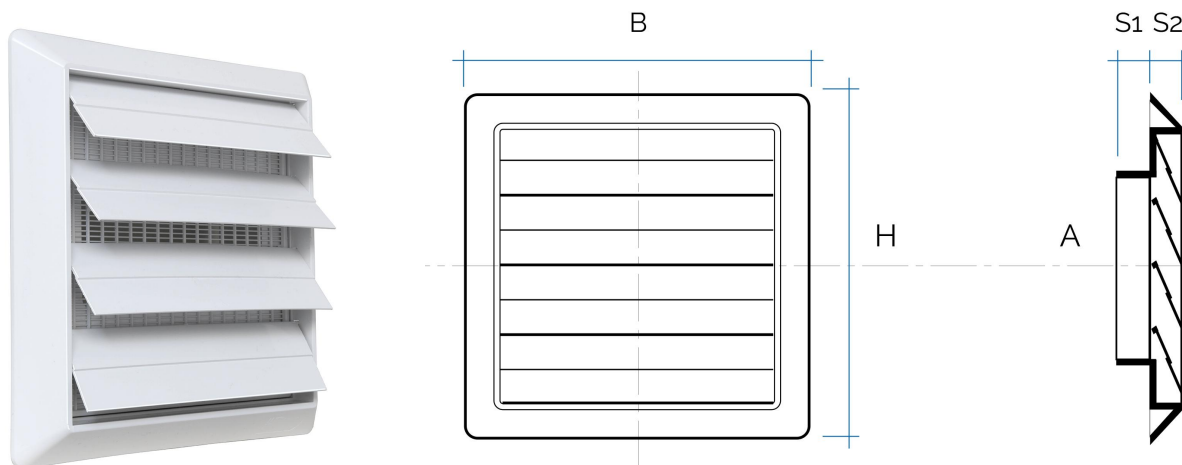

Griglie ad alette a gravità con imbocchi

Codice	Colore	BxH mm	A mm	S1 mm	S2 mm	Rete antinsetti
S19100B	bianco	185x185	97	28	20	-
S19100RB	bianco	185x185	97	28	20	✓
S19125B	bianco	185x185	121	28	20	-
S19125RB	bianco	185x185	121	28	20	✓
S19150B	bianco	185x185	150	28	20	-
S19150RB	bianco	185x185	150	28	20	✓

Descrizione: Griglie ad alette a gravità con imbocco per tubi tondi di aerazione

Materiale: Plastica ABS

Caratteristiche: Le griglie vanno installate come accessorio terminale esterno a parete. Fanno parte del sistema di aerazione canalizzata che consente una rapida evacuazione di vapori (max 80°C) e odori sgradevoli da ambienti come cucina o bagni favorendo un salubre ricambio d'aria.

Griglie ad alette a gravità con imbocchi

Codice	Colore	BxH mm	A mm	S1 mm	S2 mm	Rete antinsetti
S19126B	bianco	185x185	117x57	28	20	-
S19126RB	bianco	185x185	117x57	28	20	✓
S19157B	bianco	185x185	147x67	28	20	-
S19157RB	bianco	185x185	147x67	28	20	✓