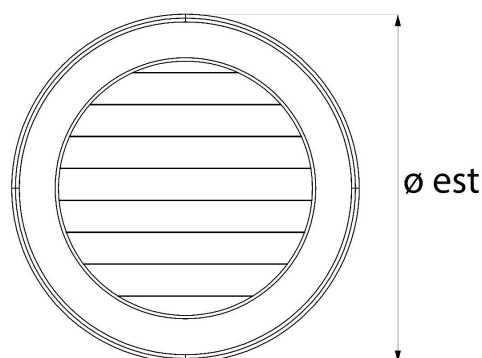

Griglie per mobili, cassonetti e serramenti

Codice	ø esterno mm	S mm	ø Foro mm
T3B	40	7	32
T3M	40	7	32
T3N	40	7	32

Descrizione: Griglia di ventilazione da incasso

Materiale: Plastica ABS

Colore: T3B Bianco - T3M Marrone - T3N Nero

Caratteristiche: Griglia di ventilazione da incasso per mobili, cassonetti e serramenti. Idonea per fori ø 32 mm. Si possono installare in ambienti interni.

Griglie tonde da incasso

Codice	Ø e mm	S mm	Rete antinsetti	Foro Ø f mm	Pass Air cm ²
T63B	80	15		60	20
T63M	80	15		60	20
T63RB	80	15	✓	60	20
T63RM	80	15	✓	60	20

Descrizione: Griglia di ventilazione tonda da incasso

Materiale: Plastica ABS

Colore: T63B Bianco - T63M Marrone - T63RB Bianco - T63RM Marrone

Caratteristiche: Griglia di ventilazione tonda da incasso per foro Ø 60 mm, da poter installare sia in ambienti interni sia esterni.