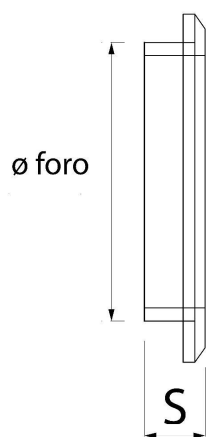

Griglie per mobili, cassonetti e serramenti

Codice	ø esterno mm	S mm	ø Foro mm
T3B	40	7	32
T3M	40	7	32
T3N	40	7	32

Descrizione: Griglia di ventilazione da incasso

Materiale: Plastica ABS

Colore: T3B Bianco - T3M Marrone - T3N Nero

Caratteristiche: Griglia di ventilazione da incasso per mobili, cassonetti e serramenti. Idonea per fori ø 32 mm. Si possono installare in ambienti interni.

Griglie tonde da incasso

Codice	Ø e mm	S mm	Rete antinsetti	Foro Ø f mm	Pass Air cm ²
T63B	80	15		60	20
T63M	80	15		60	20
T63RB	80	15	✓	60	20
T63RM	80	15	✓	60	20

Descrizione: Griglia di ventilazione tonda da incasso

Materiale: Plastica ABS

Colore: T63B Bianco - T63M Marrone - T63RB Bianco - T63RM Marrone

Caratteristiche: Griglia di ventilazione tonda da incasso per foro Ø 60 mm, da poter installare sia in ambienti interni sia esterni.