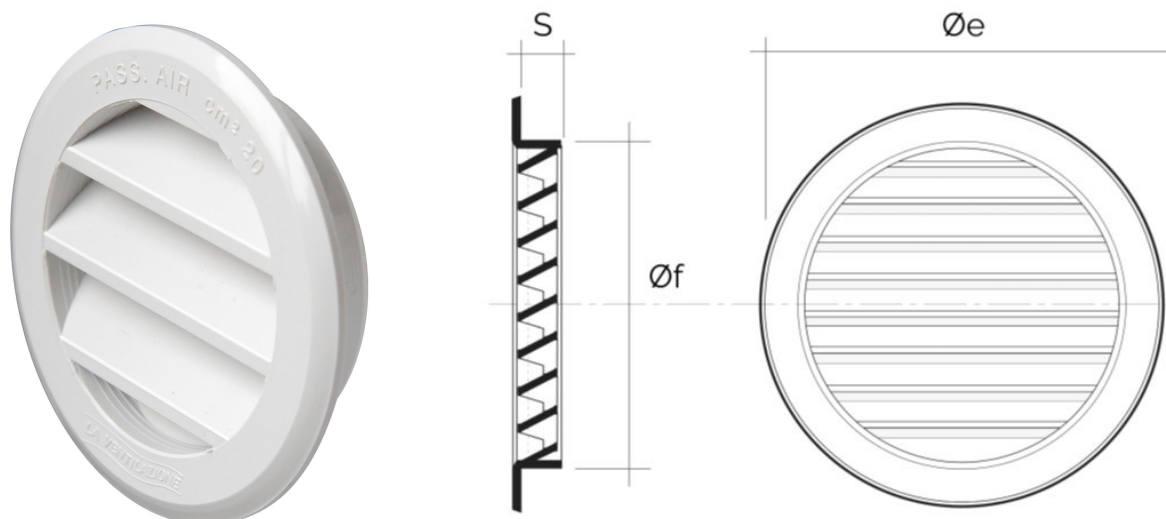

Griglie per mobili, cassonetti e serramenti

Codice	ø esterno mm	S mm	ø Foro mm
T3B	40	7	32
T3M	40	7	32
T3N	40	7	32

Descrizione: Griglia di ventilazione da incasso

Materiale: Plastica ABS

Colore: T3B Bianco - T3M Marrone - T3N Nero

Caratteristiche: Griglia di ventilazione da incasso per mobili, cassonetti e serramenti. Idonea per fori ø 32 mm. Si possono installare in ambienti interni.

Griglie tonde da incasso

Codice	Ø e mm	S mm	Rete antinsetti	Foro Ø f mm	Pass Air cm ²
T63B	80	15		60	20
T63M	80	15		60	20
T63RB	80	15	✓	60	20
T63RM	80	15	✓	60	20

Descrizione: Griglia di ventilazione tonda da incasso

Materiale: Plastica ABS

Colore: T63B Bianco - T63M Marrone - T63RB Bianco - T63RM Marrone

Caratteristiche: Griglia di ventilazione tonda da incasso per foro Ø 60 mm, da poter installare sia in ambienti interni sia esterni.