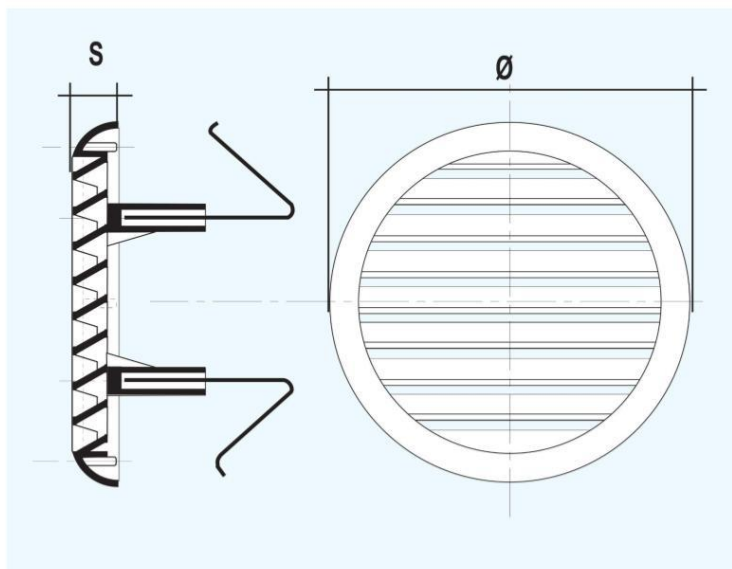

Griglie tonde universali con molle

Codice	Ø mm esterno	S mm	Ø mm Foro min	Ø mm Foro max	Pass Air cm ²
TUR200B	235	17	165	220	220
TUR200M	235	17	165	220	220
TUR200CR	235	17	165	220	220
TUR200RAN	235	17	165	220	220

Descrizione: Griglia di ventilazione universale con rete antinsetti e molle

Materiale: Plastica ABS

Colore: TUR200B Bianco - TUR200M Marrone - TUR200CR Cromato - TUR200RAN Ramato

Caratteristiche: Griglia di ventilazione tonda universale completa di rete antinsetti e molle di fissaggio per fori da Ø 165 mm a Ø 220 mm, da poter installare sia in ambienti interni sia esterni.

Griglie tonde universali con molle

Codice	Ø mm esterno	S mm	Ø mm Foro min	Ø mm Foro max	Pass Air cm ²
TUR250B	270	21	220	260	210
TUR250M	270	21	220	260	210

Descrizione: Griglia di ventilazione universale con rete antinsetti e molle