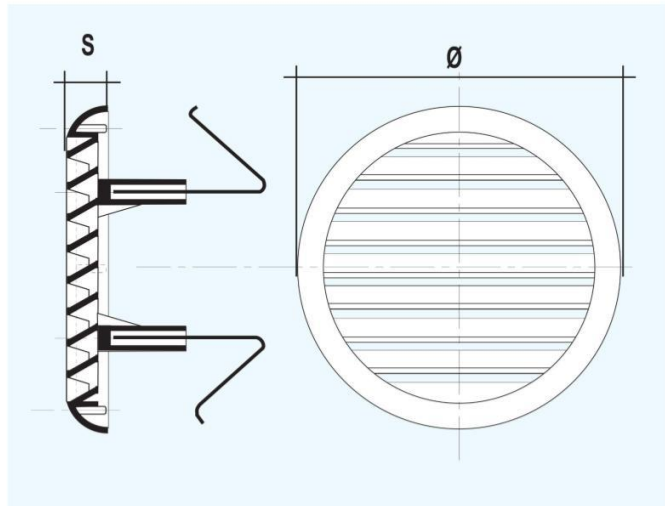

Griglie tonde universali con molle

Codice	Ø mm esterno	S mm	Ø mm Foro min	Ø mm Foro max	Pass Air cm²
TUR160B	175	14	125	160	135
TUR160M	175	14	125	160	135
TUR160CR	175	14	125	160	135
TUR160RAN	175	14	125	160	135
TUR160S	175	14	125	160	135

Descrizione: Griglia di ventilazione universale con rete antinsetti e molle

Materiale: Plastica ABS

Colore: TUR160B Bianco - TUR160M Marrone - TUR160CR Cromato - TUR160RAN Ramato - TUR160S Sabbia

Caratteristiche: Griglia di ventilazione tonda universale completa di rete antinsetti e molle di fissaggio per fori da Ø 125 mm a Ø 160 mm, da poter installare sia in ambienti interni sia esterni.