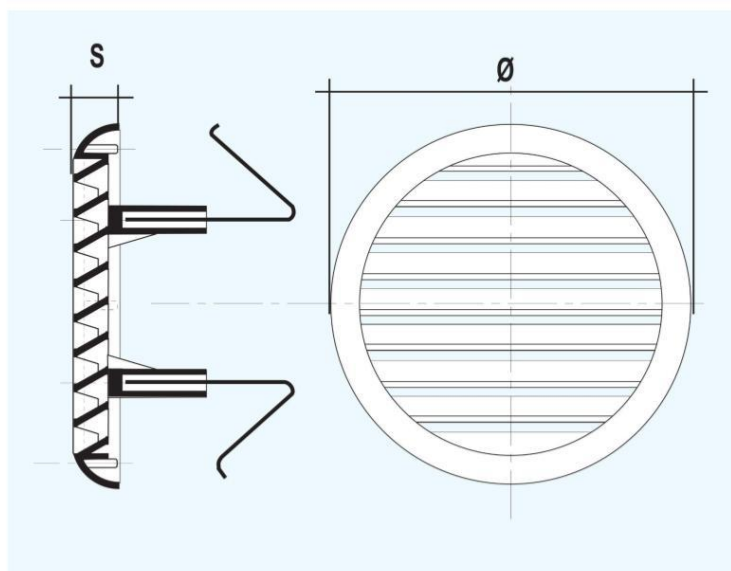

Griglie tonde universali con molle

Codice	Ø mm esterno	S mm	Ø mm Foro min	Ø mm Foro max	Pass Air cm²
TU125B	155	14	80	125	100
TU125M	155	14	80	125	100
TU125CR	155	14	80	125	100
TU125RAN	155	14	80	125	100

Descrizione: Griglia di ventilazione universale con molle di fissaggio

Materiale: Plastica ABS

Colore: TU125B Bianco - TU125M Marrone - TU125CR Cromato - TU125RAN Ramato

Caratteristiche: Griglia di ventilazione tonda universale completa di molle di fissaggio per fori da Ø 80 mm a Ø 125 mm, da poter installare sia in ambienti interni sia esterni.