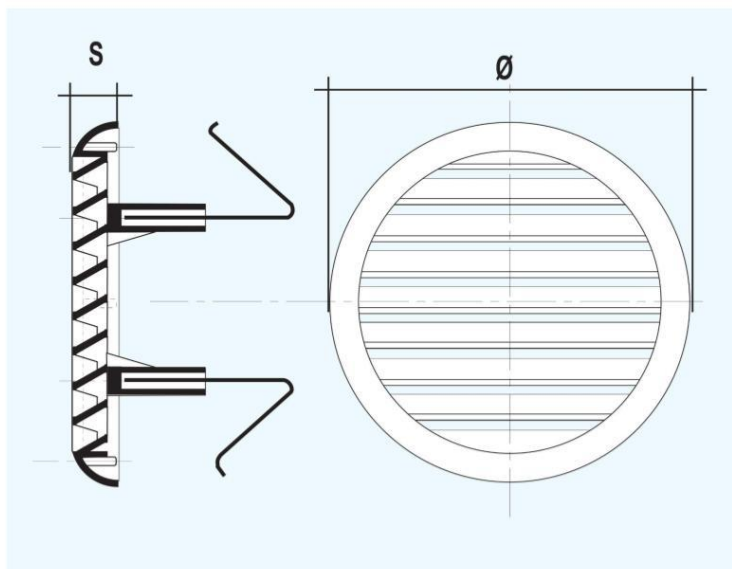

Griglie tonde universali con molle

Codice	Ø mm esterno	S mm	Ø mm Foro min	Ø mm Foro max	Pass Air cm ²
TU200B	235	17	165	220	220
TU200M	235	17	165	220	220
TU200CR	235	17	165	220	220
TU200RAN	235	17	165	220	220

Descrizione: Griglia di ventilazione universale con molle di fissaggio

Materiale: Plastica ABS

Colore: TU200B Bianco - TU200M Marrone - TU200CR Cromato - TU200RAN Ramato

Caratteristiche: Griglia di ventilazione tonda universale completa di molle di fissaggio per fori da Ø 165 mm a Ø 220 mm, da poter installare sia in ambienti interni sia esterni.

Griglie tonde universali con molle

Codice	Ø mm esterno	S mm	Ø mm Foro min	Ø mm Foro max	Pass Air cm ²
TU250B	270	21	220	260	330
TU250M	270	21	220	260	330

Descrizione: Griglia di ventilazione universale con molle di fissaggio