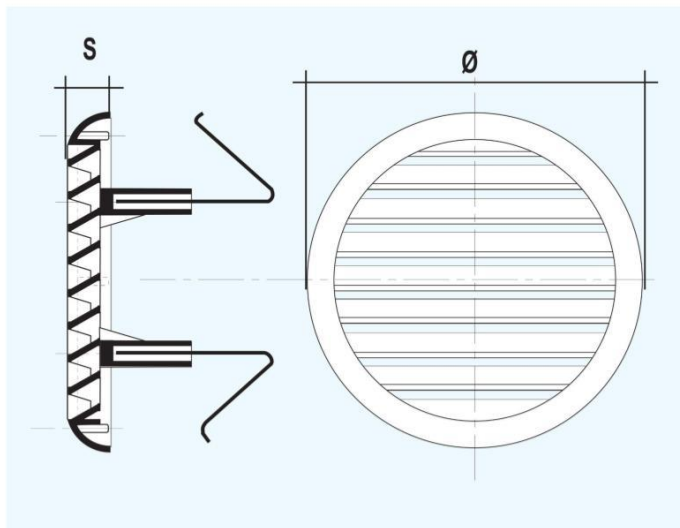

Griglie tonde universali con molle

Codice	Ø mm esterno	S mm	Ø mm Foro min	Ø mm Foro max	Pass Air cm²
TUR125B	155	14	80	125	100
TUR125M	155	14	80	125	100
TUR125CR	155	14	80	125	100
TUR125RAN	155	14	80	125	100

Descrizione: Griglia di ventilazione universale con rete antinsetti e molle

Materiale: Plastica ABS

Colore: TUR125B Bianco - TUR125M Marrone - TUR125CR Cromato - TUR125RAN Ramato

Caratteristiche: Griglia di ventilazione tonda universale completa rete antinsetti e molle di fissaggio per fori da Ø 80 mm a Ø 125 mm, da poter installare sia in ambienti interni sia esterni.