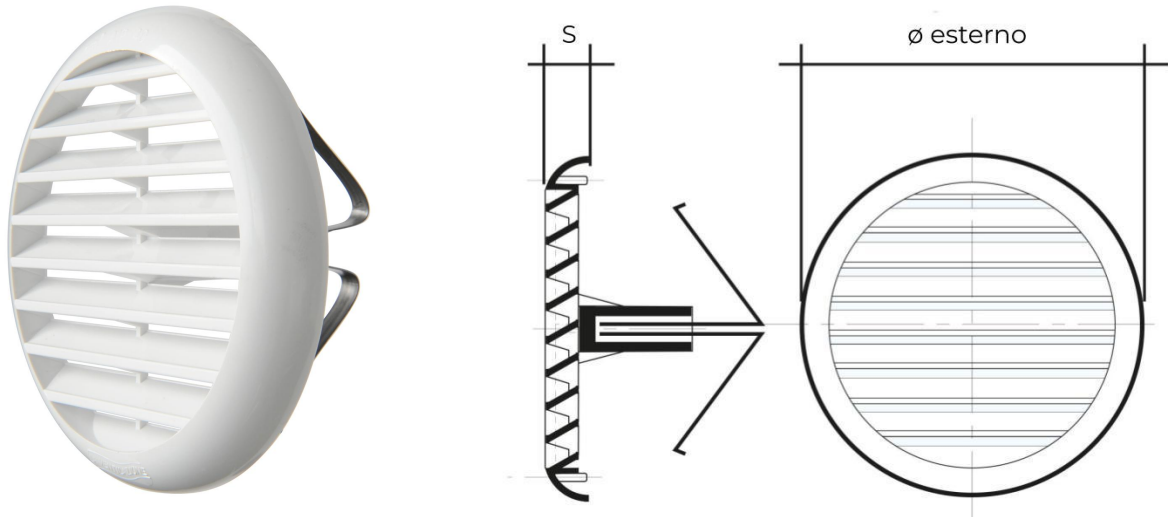

Griglie tonde universali con molle

Codice	Ø mm esterno	S mm	Ø mm Foro min	Ø mm Foro max	Pass Air cm ²
TU100B	106	13	40	80	40
TU100M	106	13	40	80	40
TU100CR	106	13	40	80	40
TU100RAN	106	13	40	80	40

Descrizione: Griglia di ventilazione universale con molle di fissaggio

Materiale: Plastica ABS

Colore: TU100B Bianco - TU100M Marrone - TU100CR Cromato - TU100RAN Ramato

Caratteristiche: Griglia di ventilazione tonda universale con molle di fissaggio per fori da Ø 40 mm a Ø 80 mm, da poter installare sia in ambienti interni che esterni.

Descrizione: Griglia di ventilazione universale con molle di fissaggio

Materiale: Plastica ABS

Colore: TU125B Bianco - TU125M Marrone - TU125CR Cromato - TU125RAN Ramato

Caratteristiche: Griglia di ventilazione tonda universale completa di molle di fissaggio per fori da Ø 80 mm a Ø 125 mm, da poter installare sia in ambienti interni sia esterni.

Descrizione: Griglia di ventilazione universale con molle di fissaggio

Materiale: Plastica ABS

Colore: TU160B Bianco - TU160M Marrone - TU160CR Cromato - TU160RAN Ramato

Caratteristiche: Griglia di ventilazione tonda universale completa di molle di fissaggio per fori da Ø 125 mm a Ø 160 mm, da poter installare sia in ambienti interni sia esterni.