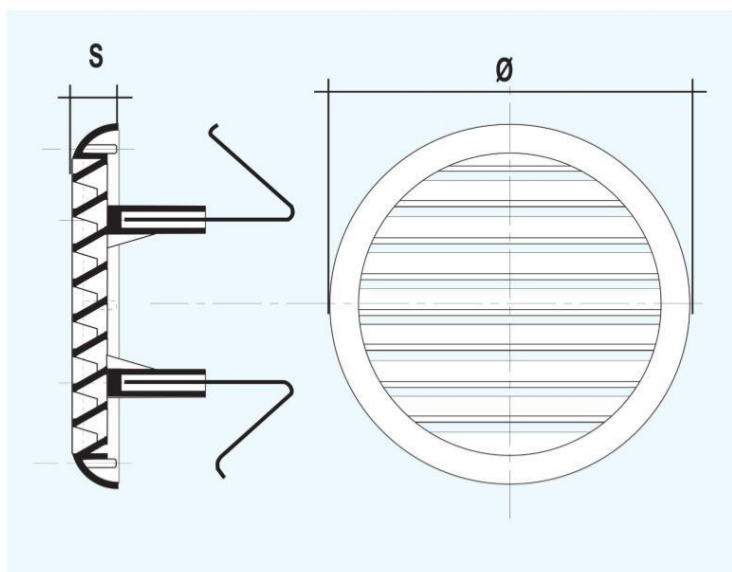

Descrizione: Griglia di ventilazione universale con molle di fissaggio

Materiale: Plastica ABS

Colore: TU160B Bianco - TU160M Marrone - TU160CR Cromato - TU160RAN Ramato

Caratteristiche: Griglia di ventilazione tonda universale completa di molle di fissaggio per fori da Ø 125 mm a Ø 160 mm, da poter installare sia in ambienti interni sia esterni.

Griglie tonde universali con molle

Codice	Ø mm esterno	S mm	Ø mm Foro min	Ø mm Foro max	Pass Air cm ²
TU200B	235	17	165	220	220
TU200M	235	17	165	220	220
TU200CR	235	17	165	220	220
TU200RAN	235	17	165	220	220