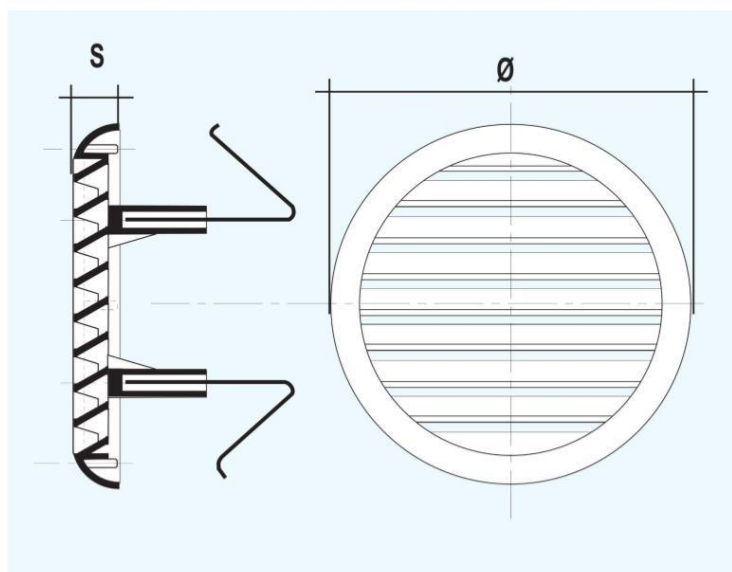

Descrizione: Griglia di ventilazione universale con rete antinsetti e molle

Materiale: Plastica ABS

Colore: TUR160B Bianco - TUR160M Marrone - TUR160CR Cromato - TUR160RAN Ramato - TUR160S Sabbia

Caratteristiche: Griglia di ventilazione tonda universale completa di rete antinsetti e molle di fissaggio per fori da Ø 125 mm a Ø 160 mm, da poter installare sia in ambienti interni sia esterni.

Griglie tonde universali con molle

Codice	Ø mm esterno	S mm	Ø mm Foro min	Ø mm Foro max	Pass Air cm ²
TUR200B	235	17	165	220	220
TUR200M	235	17	165	220	220
TUR200CR	235	17	165	220	220
TUR200RAN	235	17	165	220	220