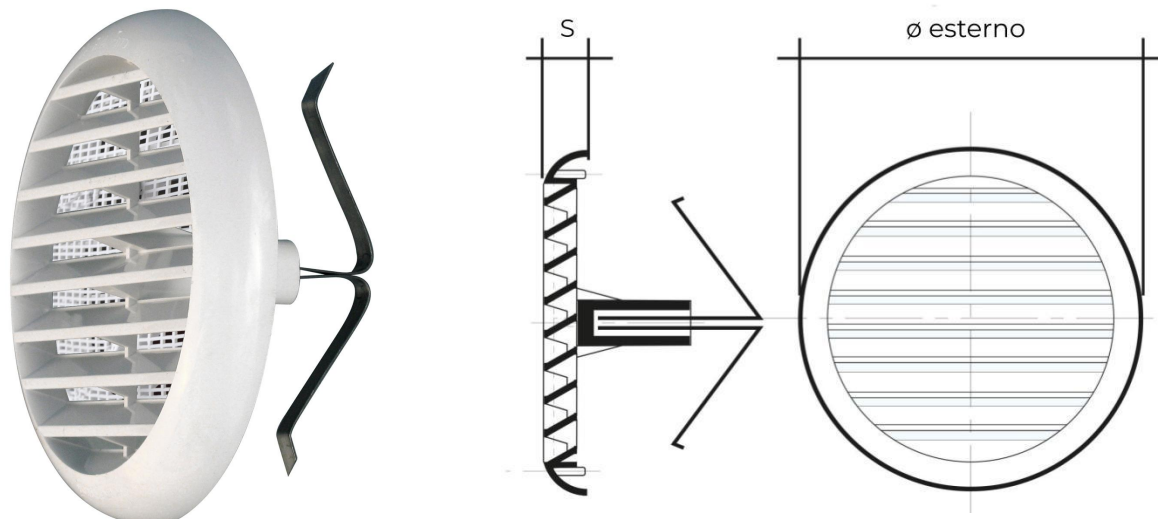

Griglie tonde universali con molle

Codice	Ø mm esterno	S mm	Ø mm Foro min	Ø mm Foro max	Pass Air cm²
TUR100B	106	13	40	80	40
TUR100M	106	13	40	80	40
TUR100CR	106	13	40	80	40
TUR100RAN	106	13	40	80	40

Descrizione: Griglia di ventilazione universale con rete antinsetti e molle

Materiale: Plastica ABS

Colore: TUR100B Bianco - TUR100M Marrone - TUR100CR Cromato - TUR100RAN Ramato

Caratteristiche: Griglia di ventilazione tonda universale completa di rete antinsetti e molle di fissaggio per fori da Ø 40 mm a Ø 80 mm, da poter installare sia in ambienti interni sia esterni.