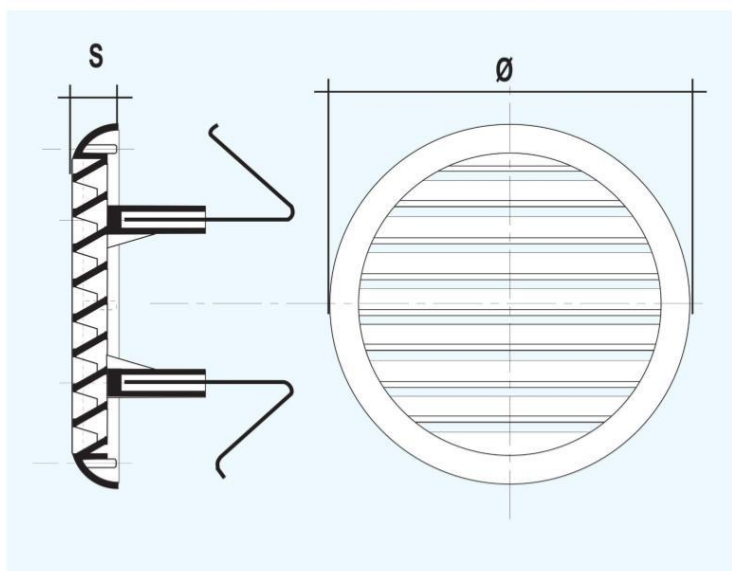

Griglie tonde universali con molle

Codice	Ø mm esterno	S mm	Ø mm Foro min	Ø mm Foro max	Pass Air cm ²
TU125B	155	14	80	125	100
TU125M	155	14	80	125	100
TU125CR	155	14	80	125	100
TU125RAN	155	14	80	125	100

Descrizione: Griglia di ventilazione universale con molle di fissaggio

Materiale: Plastica ABS

Colore: TU125B Bianco - TU125M Marrone - TU125CR Cromato - TU125RAN Ramato

Caratteristiche: Griglia di ventilazione tonda universale completa di molle di fissaggio per fori da Ø 80 mm a Ø 125 mm, da poter installare sia in ambienti interni sia esterni.

Griglie tonde universali con molle

Codice	Ø mm esterno	S mm	Ø mm Foro min	Ø mm Foro max	Pass Air cm ²
TU160B	175	14	125	160	135
TU160M	175	14	125	160	135
TU160CR	175	14	125	160	135
TU160RAN	175	14	125	160	135