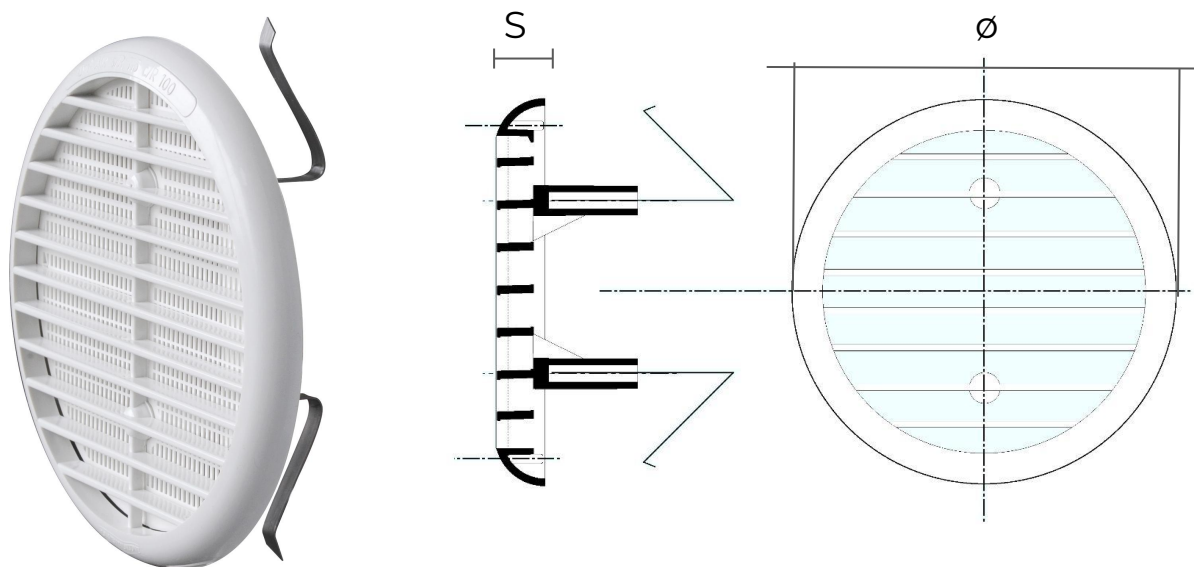

**Descrizione:** Griglia di ventilazione ad alette dritte universale con molle

**Materiale:** Plastica ABS

**Colore:** TUO125B Bianco - TUO125M Marrone - TUOR125B Bianco - TUOR125M Marrone

**Caratteristiche:** Griglia di ventilazione tonda universale ad alette dritte con molle di fissaggio per fori da Ø 80 mm a Ø 125 mm, da installare in ambienti interni.

## Griglie universali con molle ad alette dritte

Codice	Ø mm esterno	S mm	Rete antinsetti	Ø mm Foro min	Ø mm Foro max	Pass Air cm <sup>2</sup>
<b>TUO160B</b>	175	14		125	160	150
<b>TUO160M</b>	175	14		125	160	150
<b>TUOR160B</b>	175	14	✓	125	160	135
<b>TUOR160M</b>	175	14	✓	125	160	135

**Descrizione:** Griglia di ventilazione ad alette dritte universale con molle

**Materiale:** Plastica ABS

**Colore:** TUO160B Bianco - TUO160M Marrone - TUOR160B Bianco - TUOR160M Marrone

**Caratteristiche:** Griglia di ventilazione tonda universale ad alette dritte con molle di fissaggio per fori da Ø 125 mm a Ø 160 mm, da installare in ambienti interni.

## Griglie universali con molle ad alette dritte

Codice	Ø mm esterno	S mm	Rete antinsetti	Ø mm Foro min	Ø mm Foro max	Pass Air cm <sup>2</sup>
<b>TUO200B</b>	235	17		165	220	255
<b>TUO200M</b>	235	17		165	220	255
<b>TUOR200B</b>	235	17	✓	165	220	200
<b>TUOR200M</b>	235	17	✓	165	220	200