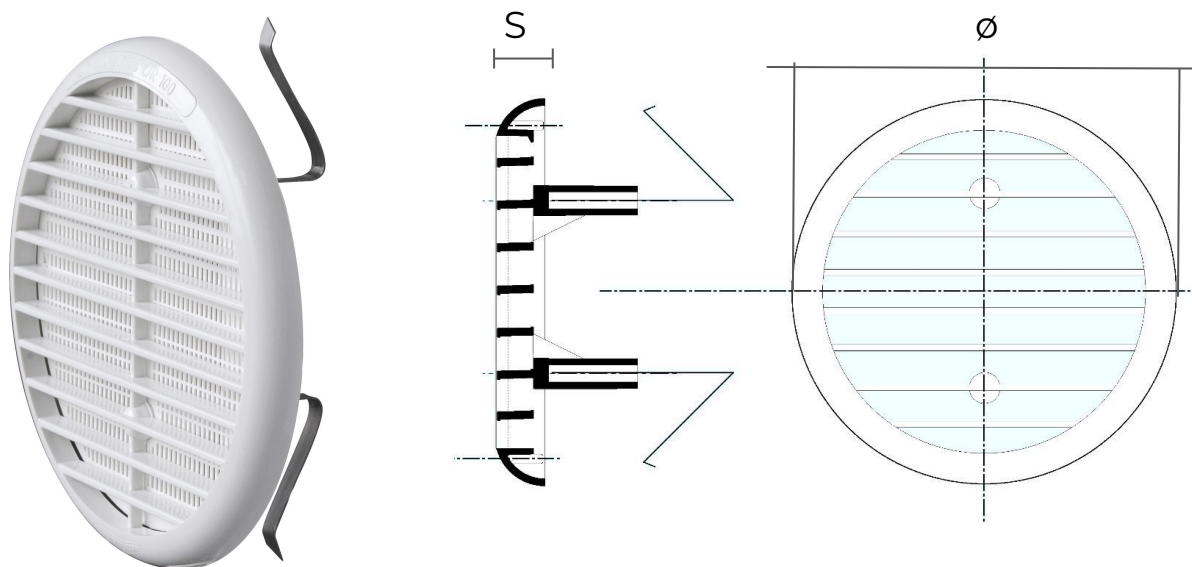

## Griglie universali con molle ad alette dritte

Codice	Ø mm esterno	S mm	Rete antinsetti	Ø mm Foro min	Ø mm Foro max	Pass Air cm <sup>2</sup>
<b>TUO125B</b>	135	14		80	125	115
<b>TUO125M</b>	135	14		80	125	115
<b>TUOR125B</b>	135	14	✓	80	125	100
<b>TUOR125M</b>	135	14	✓	80	125	100

**Descrizione:** Griglia di ventilazione ad alette dritte universale con molle

**Materiale:** Plastica ABS

**Colore:** TUO125B Bianco - TUO125M Marrone - TUOR125B Bianco - TUOR125M Marrone

**Caratteristiche:** Griglia di ventilazione tonda universale ad alette dritte con molle di fissaggio per fori da Ø 80 mm a Ø 125 mm, da installare in ambienti interni.

## Griglie universali con molle ad alette dritte

Codice	Ø mm esterno	S mm	Rete antinsetti	Ø mm Foro min	Ø mm Foro max	Pass Air cm <sup>2</sup>
<b>TUO160B</b>	175	14		125	160	150
<b>TUO160M</b>	175	14		125	160	150
<b>TUOR160B</b>	175	14	✓	125	160	135
<b>TUOR160M</b>	175	14	✓	125	160	135

**Descrizione:** Griglia di ventilazione ad alette dritte universale con molle

**Materiale:** Plastica ABS

**Colore:** TUO160B Bianco - TUO160M Marrone - TUOR160B Bianco - TUOR160M Marrone

**Caratteristiche:** Griglia di ventilazione tonda universale ad alette dritte con molle di fissaggio per fori da Ø 125 mm a Ø 160 mm, da installare in ambienti interni.