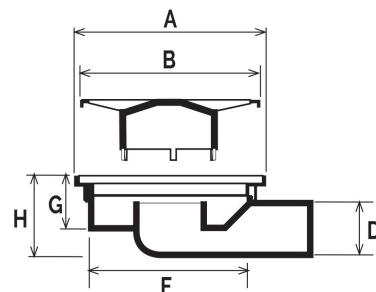

## Chiusini sifonati

CHABS1040G

CHABS15G

scarico orizzontale orientabile

scarico orizzontale orientabile

Codice	A mm	B mm	D mm	F mm	G mm	H mm	S mm	Portata l/min*	Peso g
<b>CHABS1040G</b>	100	40	40	-	-	70-80	1,9	25	120
<b>CHABS1050G</b>	100	40	50	-	-	70-80	1,7	28	124
<b>CHABS15G</b>	148	143	50	140	45	72	-	40	220

**Materiale:** ABS

**Colore:** Grigio chiaro

**Caratteristiche:** La griglia è amovibile per tutti i modelli. Mentre solo per i chiusini **CHABS1040G** e **CHABS1050G** il telaio portagriglia può essere ribassato per permettere di regolare l'altezza totale di circa 10 mm.