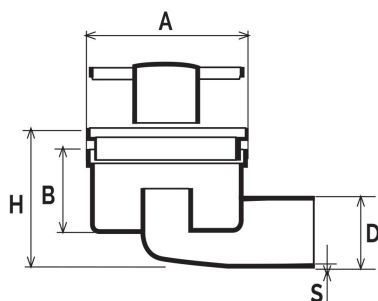

## Chiusini sifonati

CHABS1040G

CHABS15G

scarico orizzontale orientabile

scarico orizzontale orientabile

Codice	A mm	B mm	D mm	F mm	G mm	H mm	S mm	Portata l/min*	Peso g
<b>CHABS1040G</b>	100	40	40	-	-	70-80	1,9	25	120
<b>CHABS1050G</b>	100	40	50	-	-	70-80	1,7	28	124
<b>CHABS15G</b>	148	143	50	140	45	72	-	40	220

**Materiale:** ABS

**Colore:** Grigio chiaro

**Caratteristiche:** La griglia è amovibile per tutti i modelli. Mentre solo per i chiusini **CHABS1040G** e **CHABS1050G** il telaio portagriglia può essere ribassato per permettere di regolare l'altezza totale di circa 10 mm.

\* Portata acqua l/min per tutti i modelli secondo i parametri della norma (UNI EN1253)